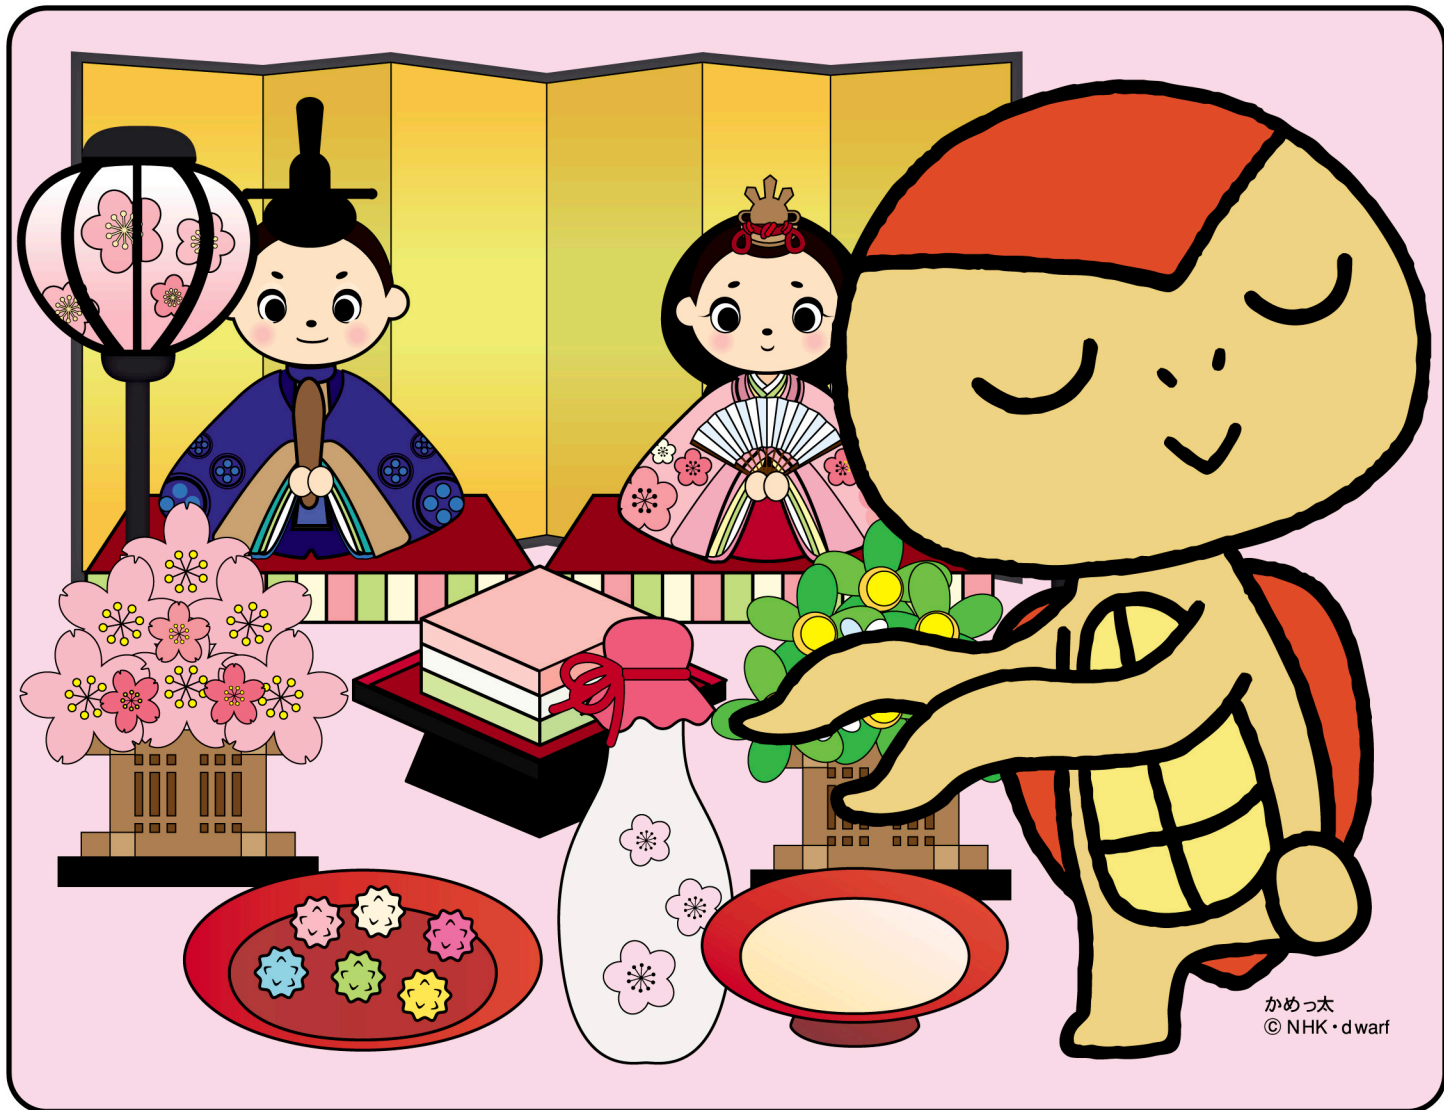

# かめっ太 めりえ おてほん

かめっ太  
© NHK・dwarf

徳島放送局

おなまえ