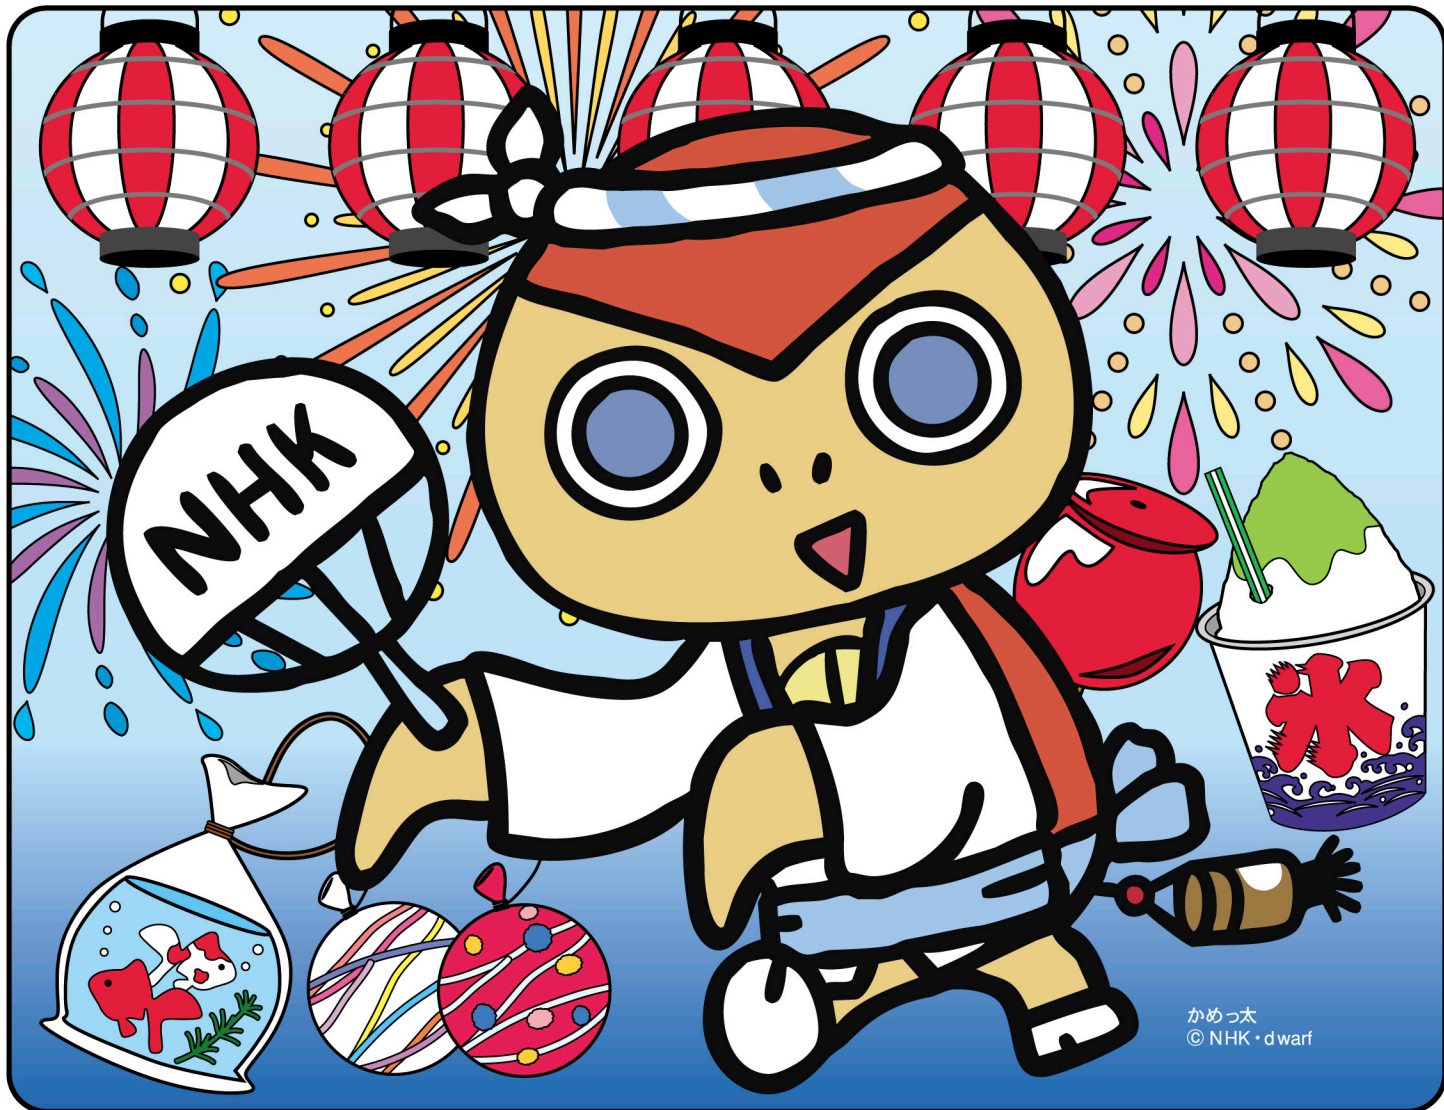

# かめっ太 めりえ おてほん

かめっ太  
© NHK・d'warf

N H K 徳島放送局

おなまえ	
------	--