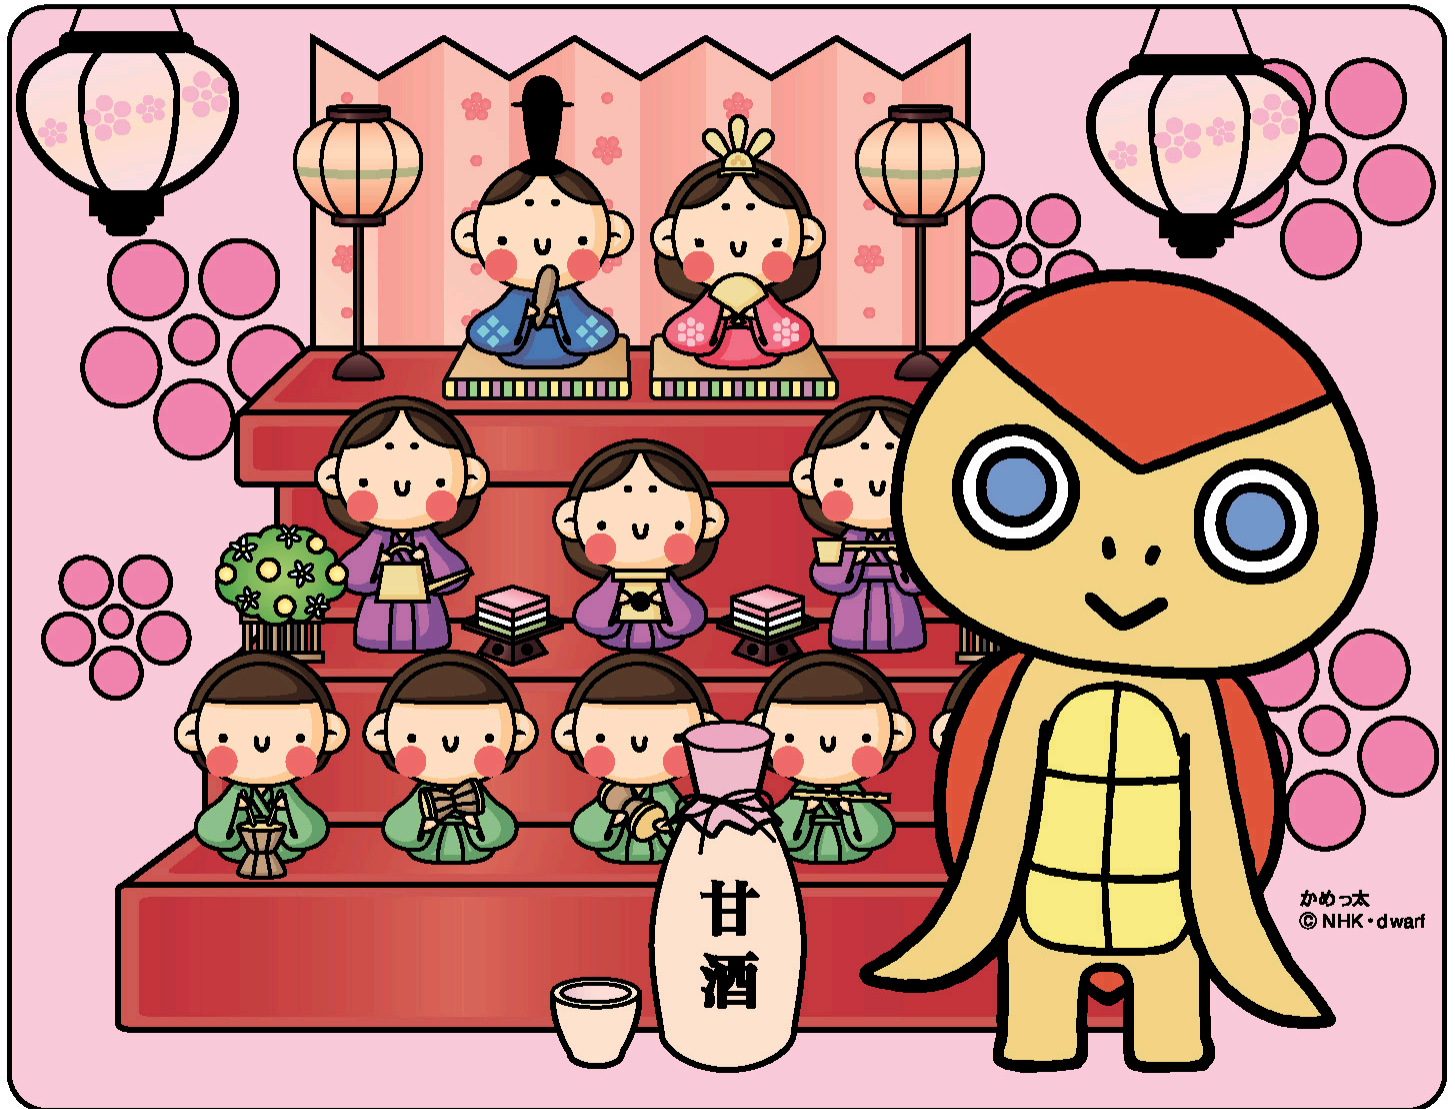

かめっ太 めりえ おてほん

かめっ太
© NHK・dwarf