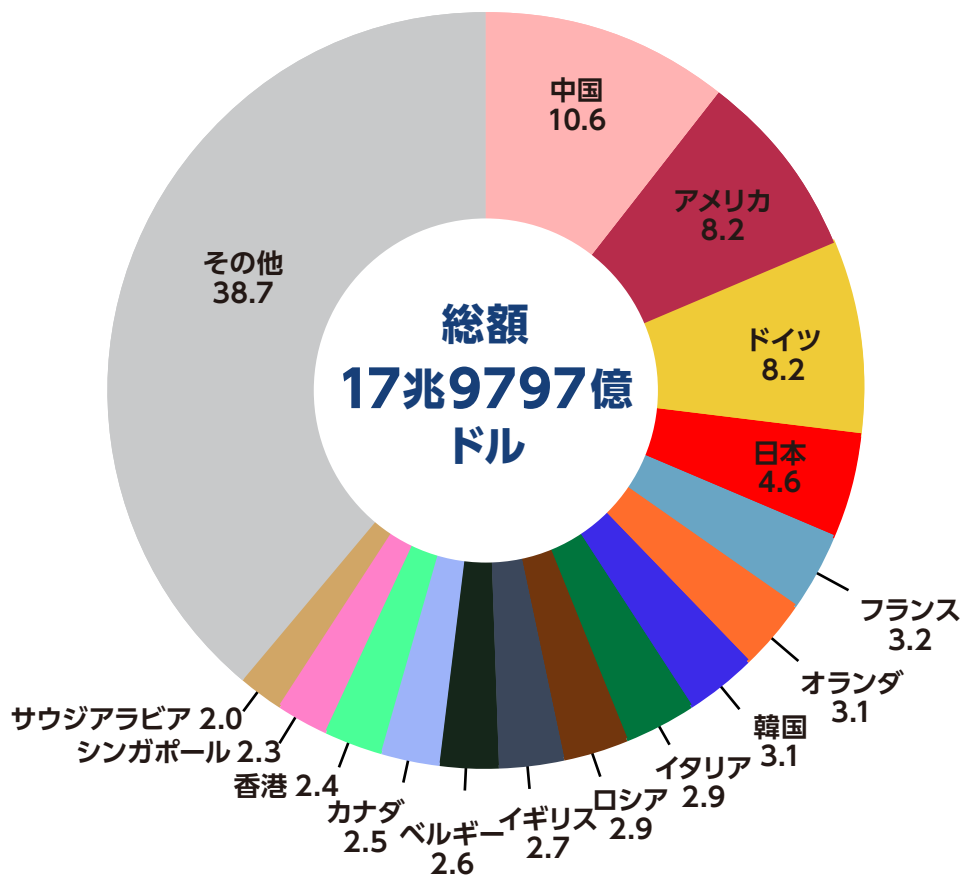

# ヨーロッパ：世界の貿易額 (2011年)

出典：2010 International Trade Statics yearbook

## 国別の割合

輸出

輸入