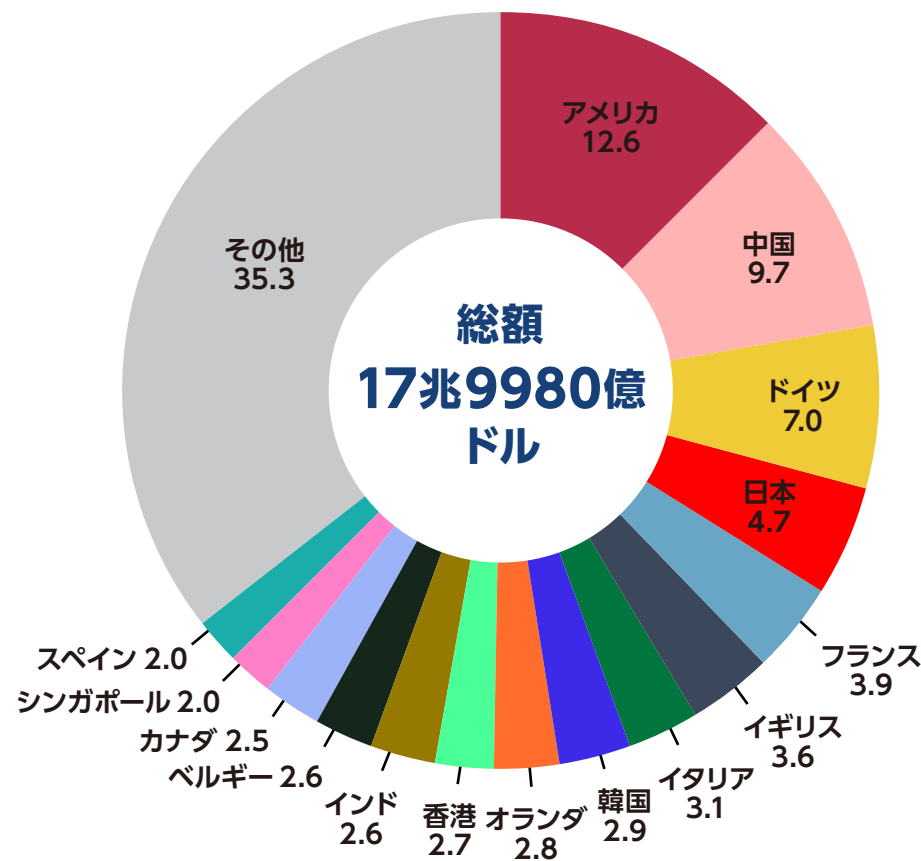

# ヨーロッパ：世界の貿易額 (2011年)

出典：2010 International Trade Statics yearbook

## 国別の割合

輸出

輸入