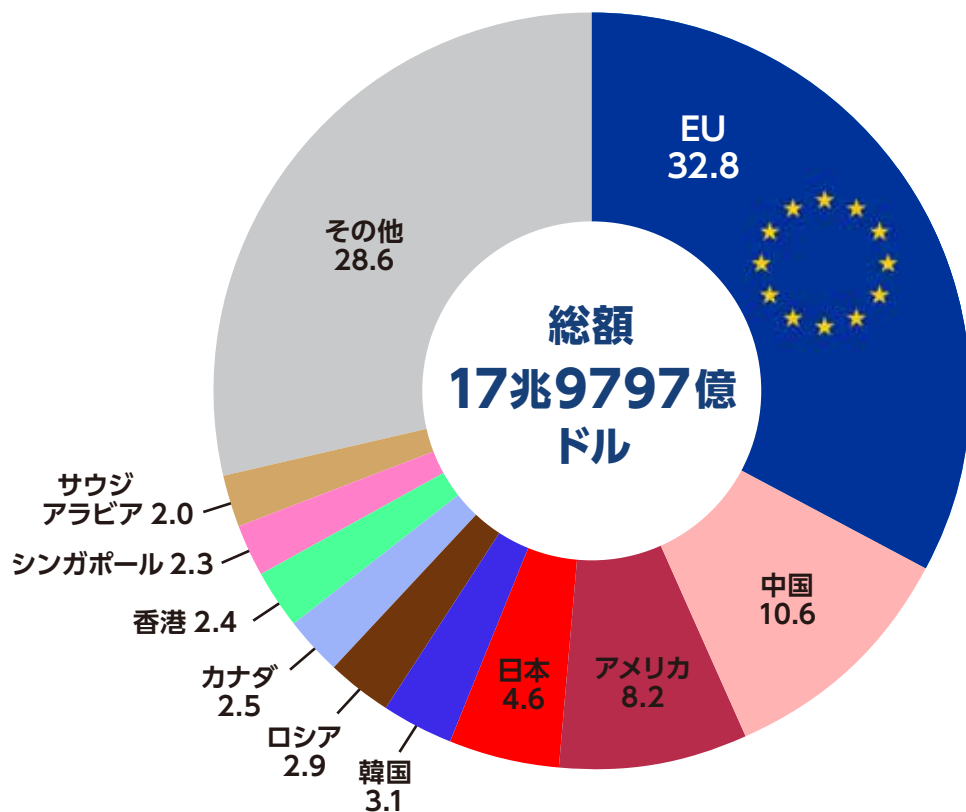

ヨーロッパ：世界の貿易額 (2011年)

出典：2010 International Trade Statics yearbook

EU の割合

輸出