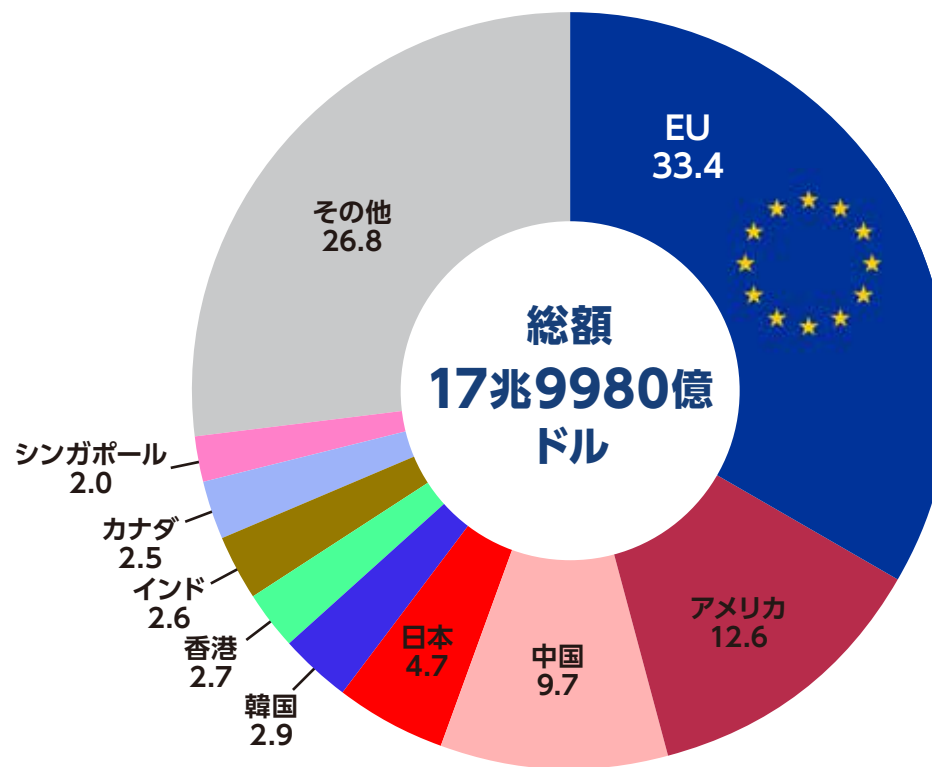

ヨーロッパ：世界の貿易額 (2011年)

出典：2010 International Trade Statics yearbook

EU の割合

輸出

輸入