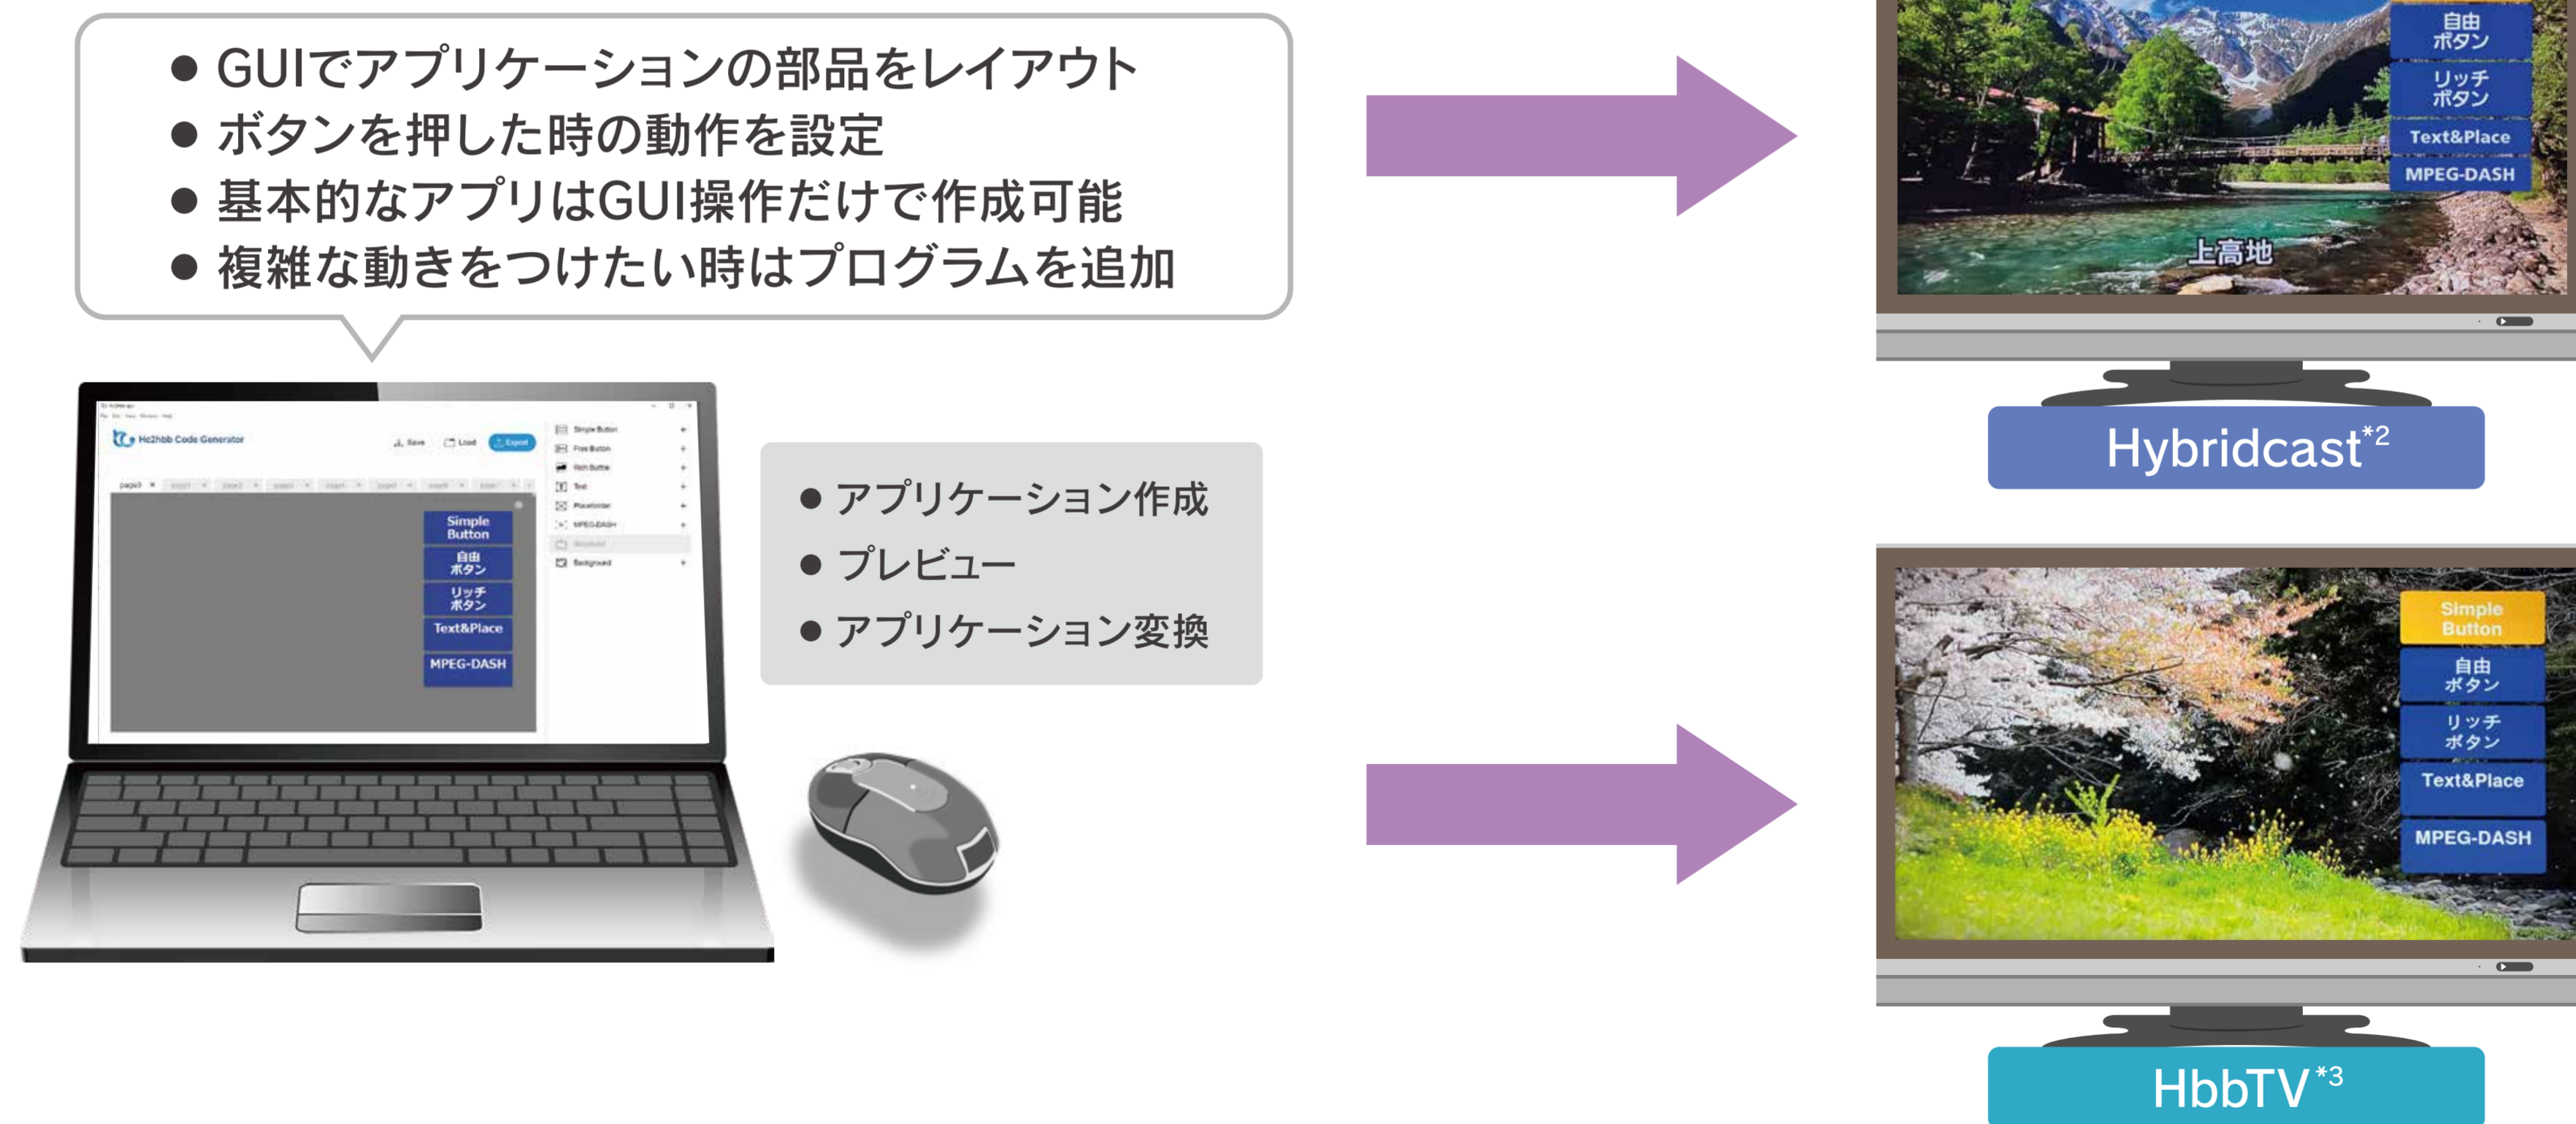

TV用アプリケーションのGUI制作環境

- TV用WebアプリケーションをGUIで簡単に制作
- MPEG-DASH^{*1}動画再生を含む放送局が提供するアプリケーションに必要な基本機能に対応
- 日欧両方式のTVに対応

^{*1} MPEG-DASH: Dynamic Adaptive Streaming over HTTP の略称。
動画配信専用の設備を用いることなく、通常のWebと同じ設備で動画配信サービスを可能とする仕組み。

^{*2} Hybridcast:日本の放送通信連携システム

^{*3} HbbTV:欧州の放送通信連携システム