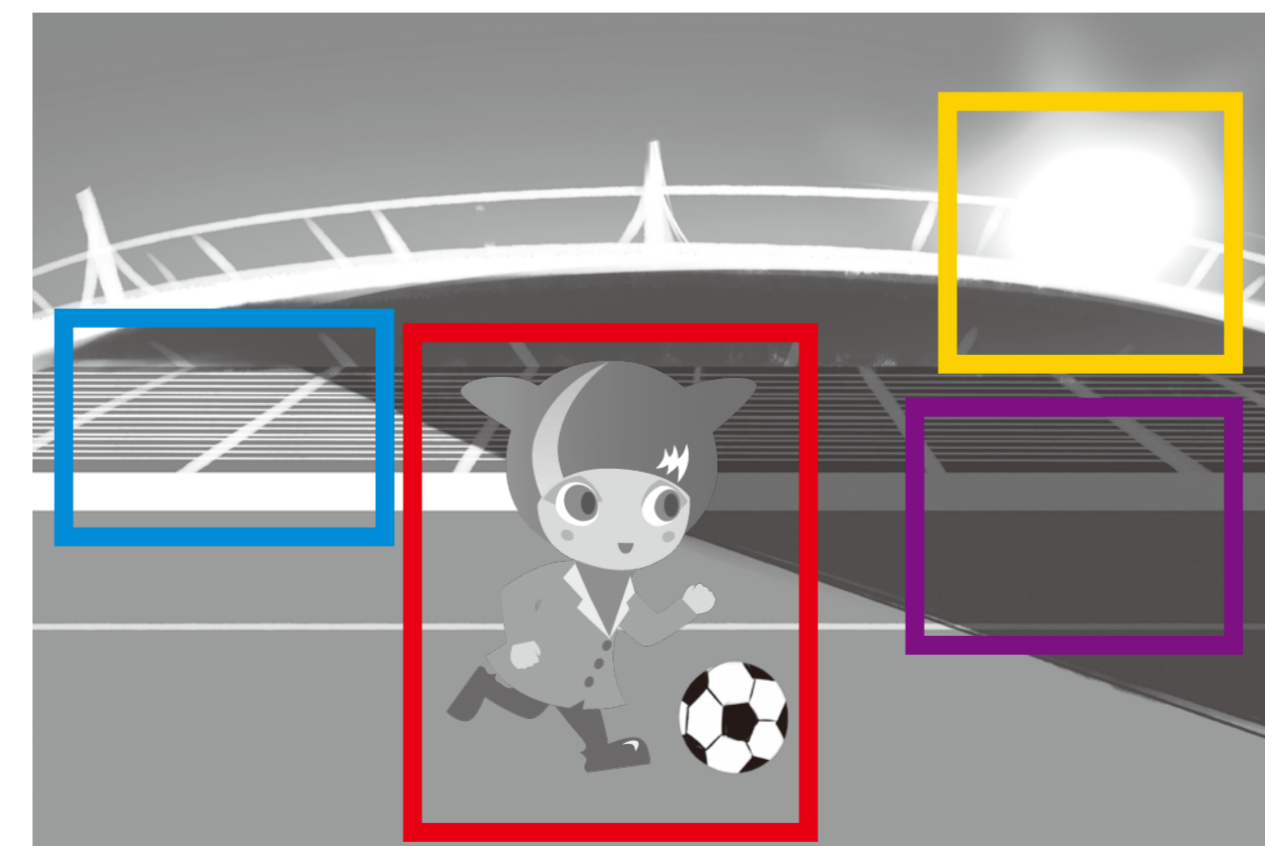

# シーン適応型撮像技術の仕組み

- 基本モード
- 高速モード
- 高輝度モード
- 低照度モード

最適な撮像モードを判定