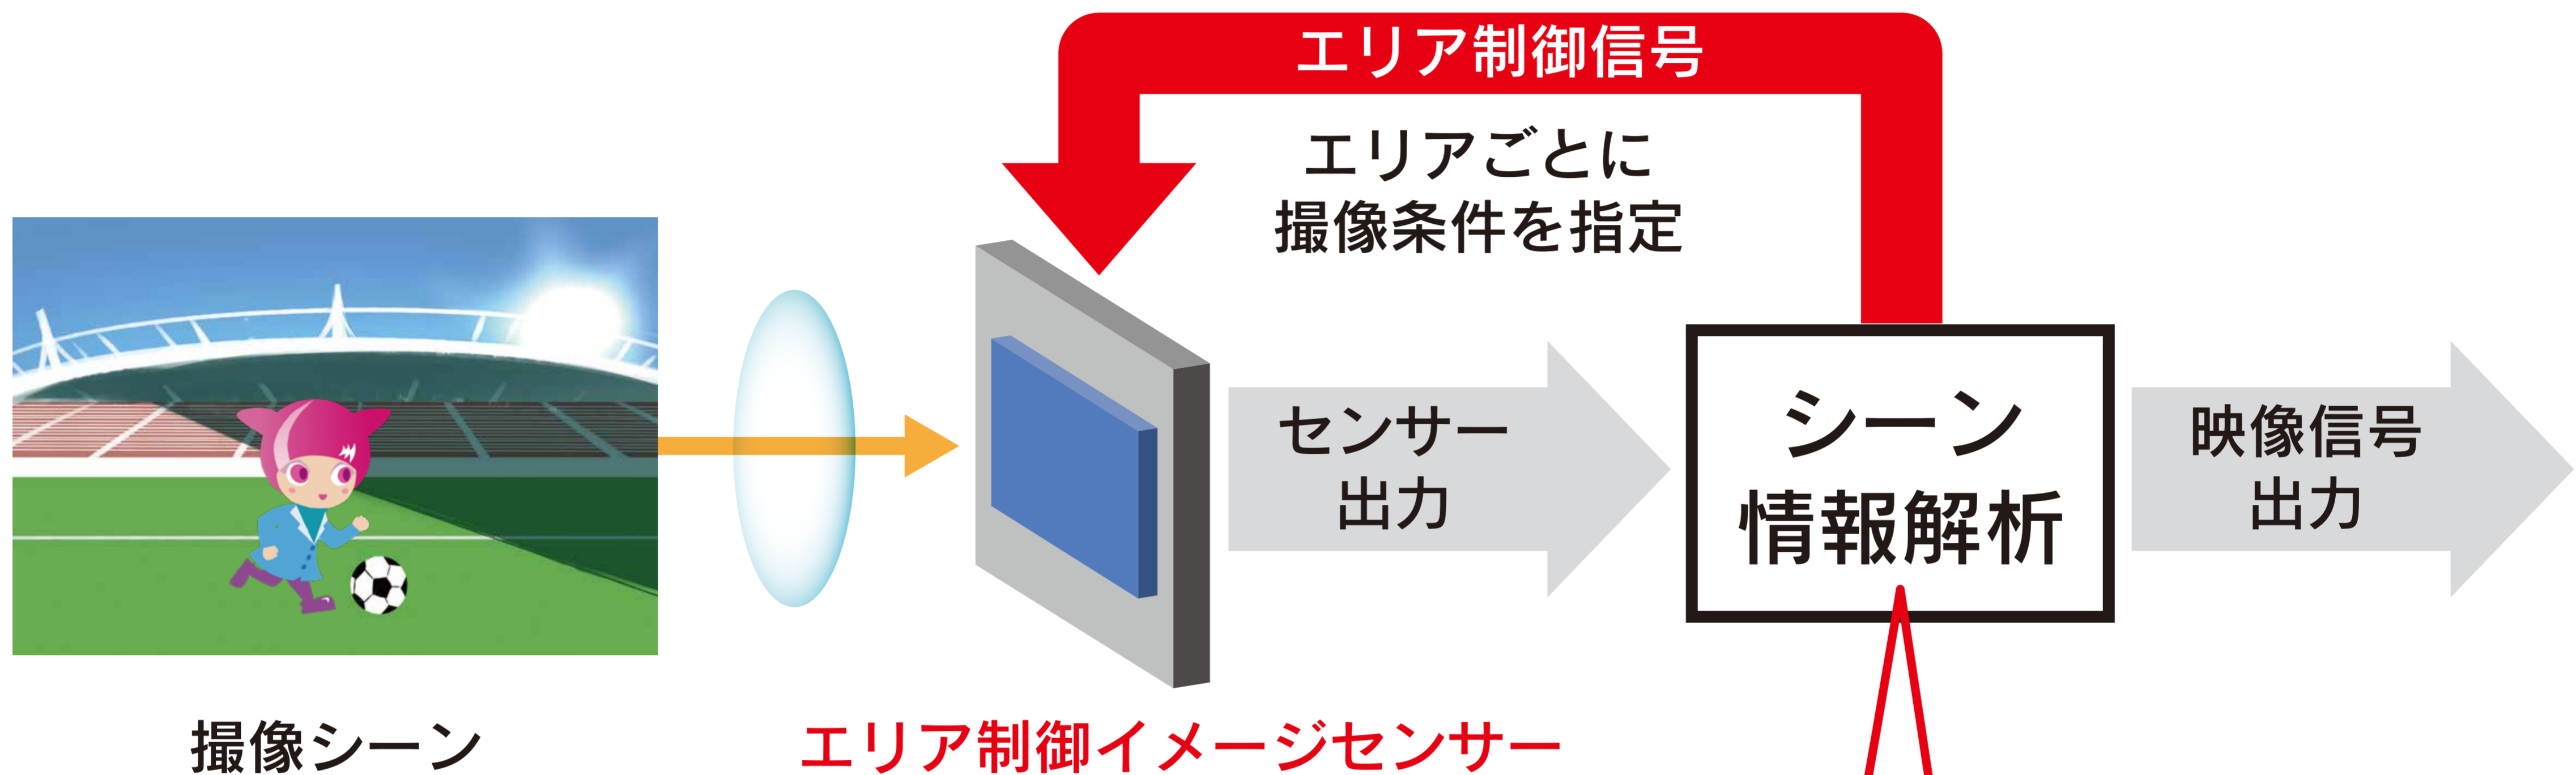

# シーン適応型撮像技術の仕組み

- 基本モード
- 高速モード
- 高輝度モード
- 低照度モード

最適な撮像モードを判定