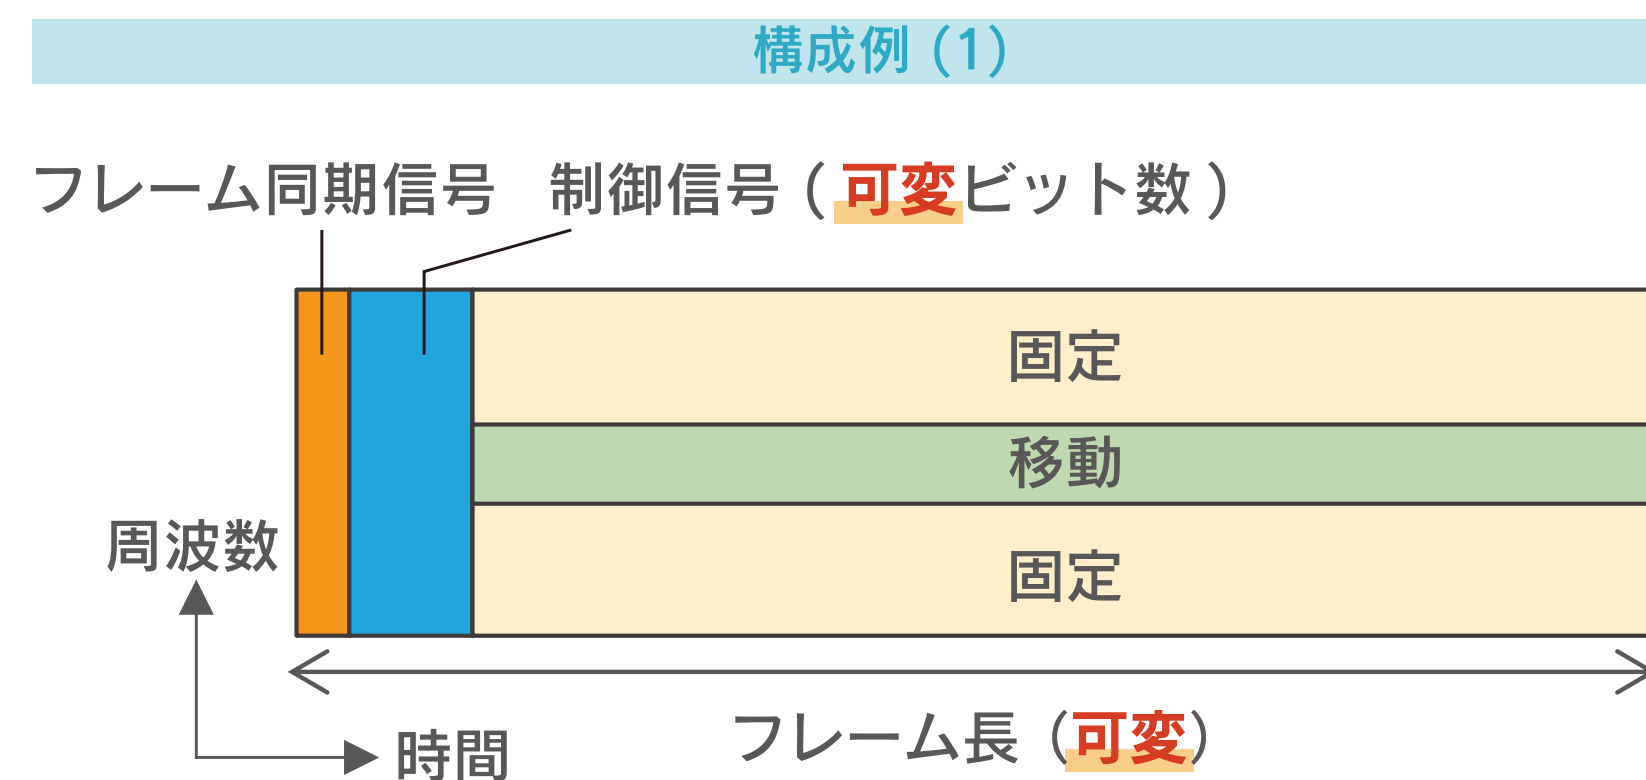

地上放送高度化方式の伝送技術 ～多機能化の実現～

- 地上放送高度化方式に拡張性を持たせるため、フレーム同期信号を導入
- 移動受信向けサービスと固定受信向けサービスを柔軟に組み合わせる多様な構成が可能

地上放送高度化方式

現行の地上デジタル放送方式