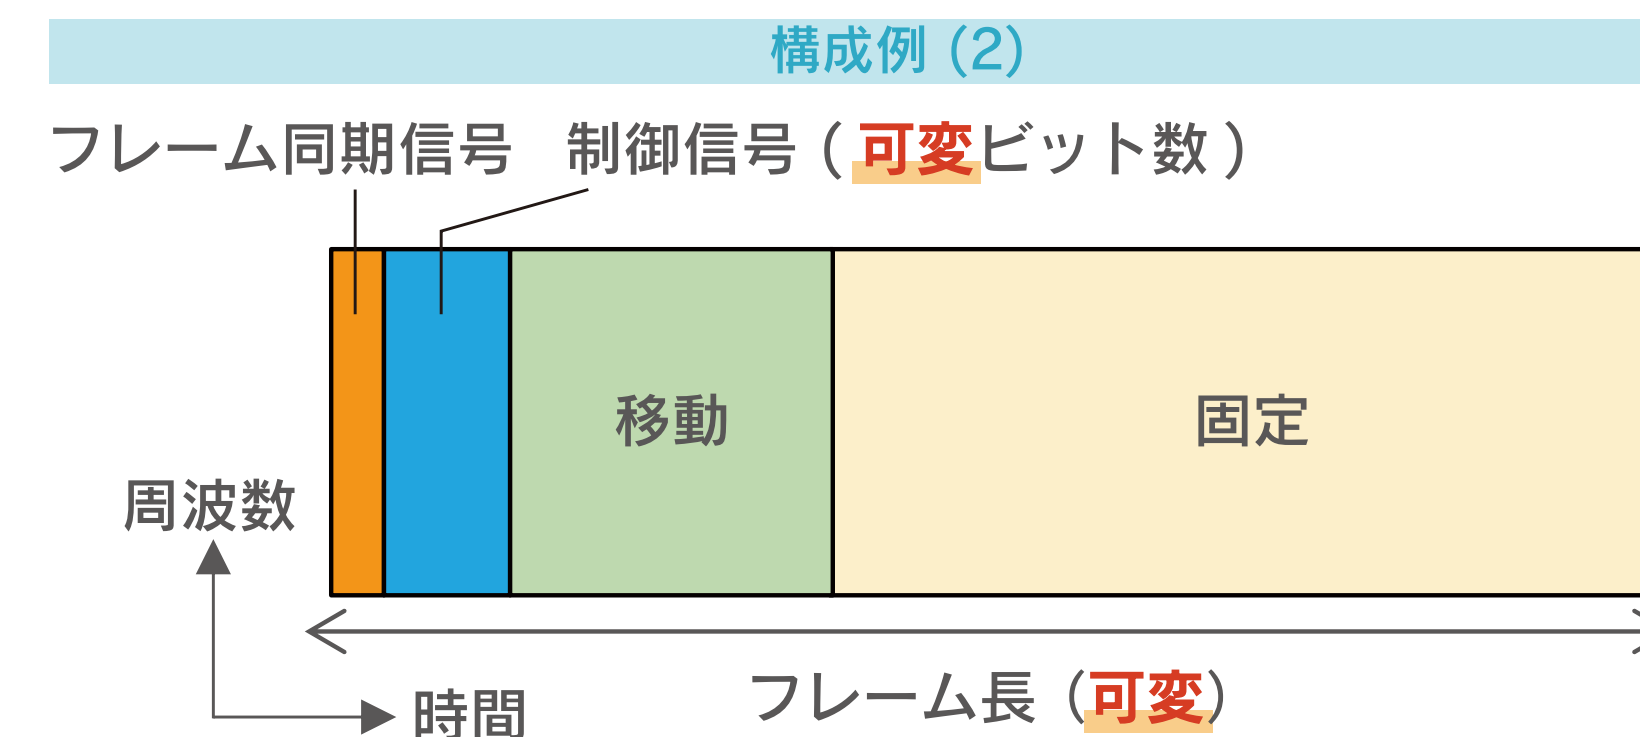

地上放送高度化方式の伝送技術 ～多機能化の実現～

- 地上放送高度化方式に拡張性を持たせるため、フレーム同期信号を導入
- 移動受信向けサービスと固定受信向けサービスを柔軟に組み合わせる多様な構成が可能

地上放送高度化方式

現行の地上デジタル放送方式