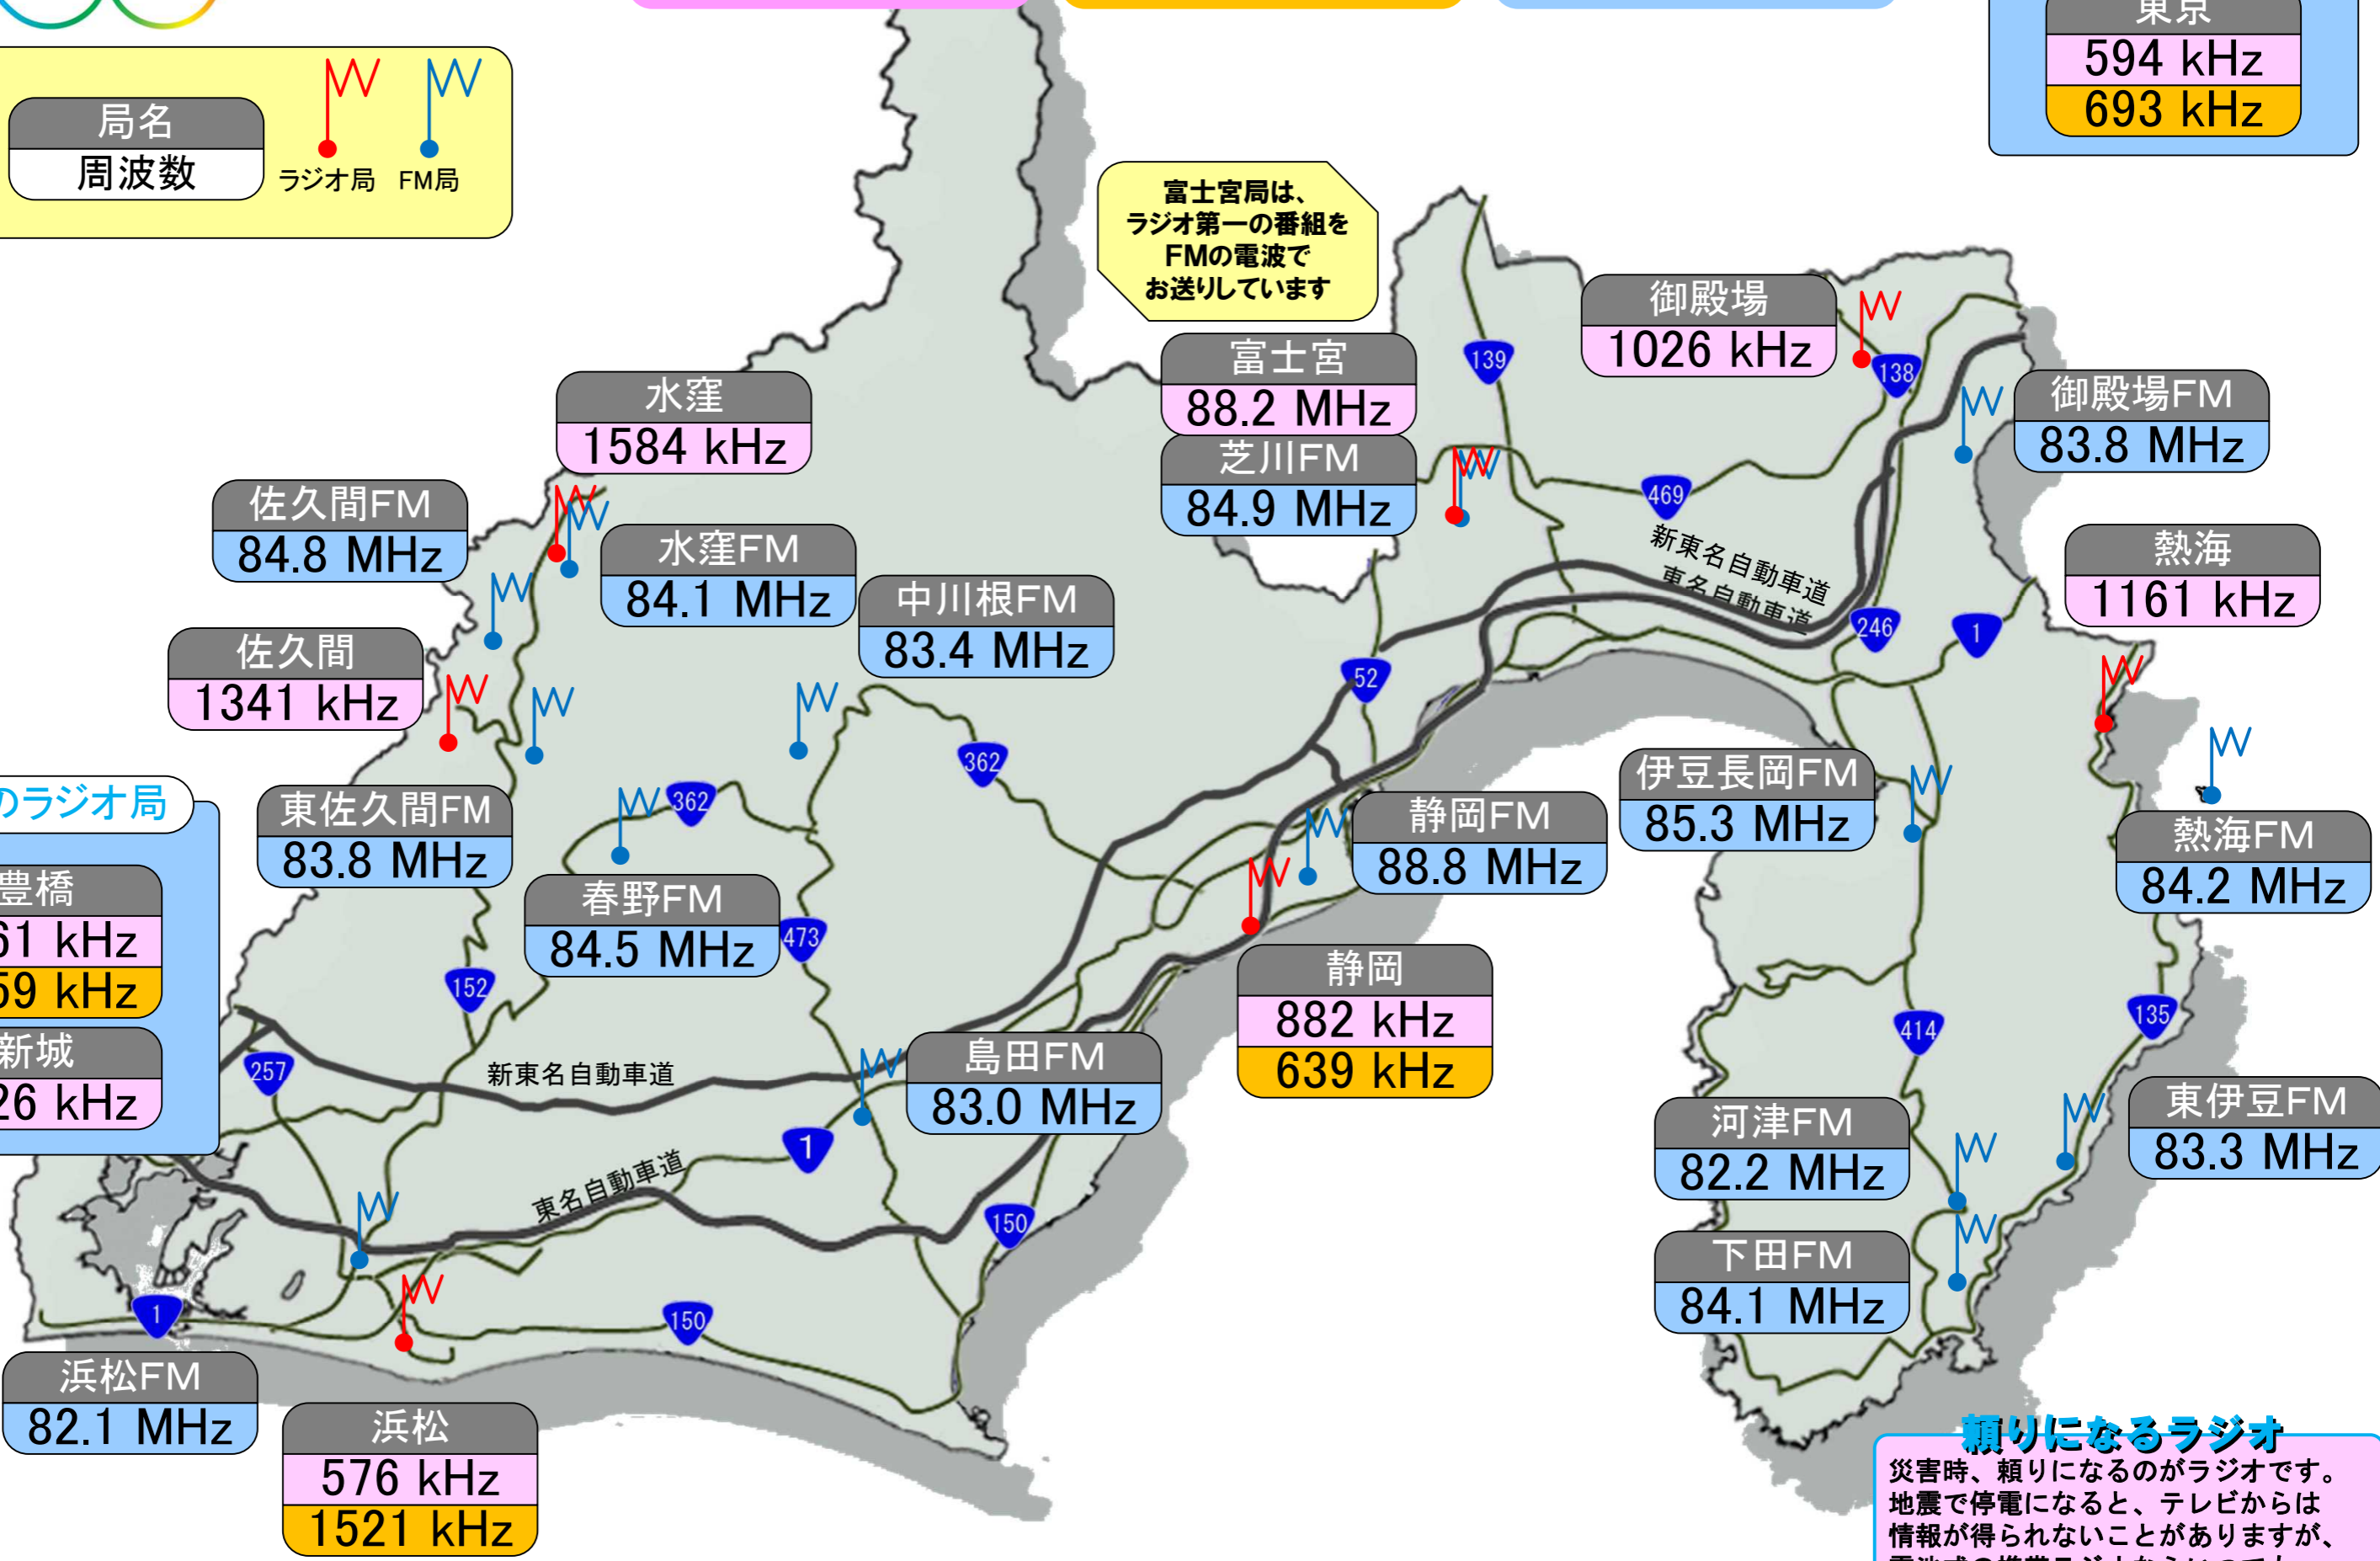

## FM

### 周辺のラジオ局

【凡例】

局名	ラジオ局	FM局
周波数		

東京

594 kHz
693 kHz

周辺のラジオ局

豊橋	1161 kHz	1359 kHz
新城	1026 kHz	

**頼りになるラジオ**  
 災害時、頼りになるのがラジオです。地震で停電になると、テレビからは情報が得られないことがあります。電池式の携帯ラジオならいつでもどこでも聞くことができます。