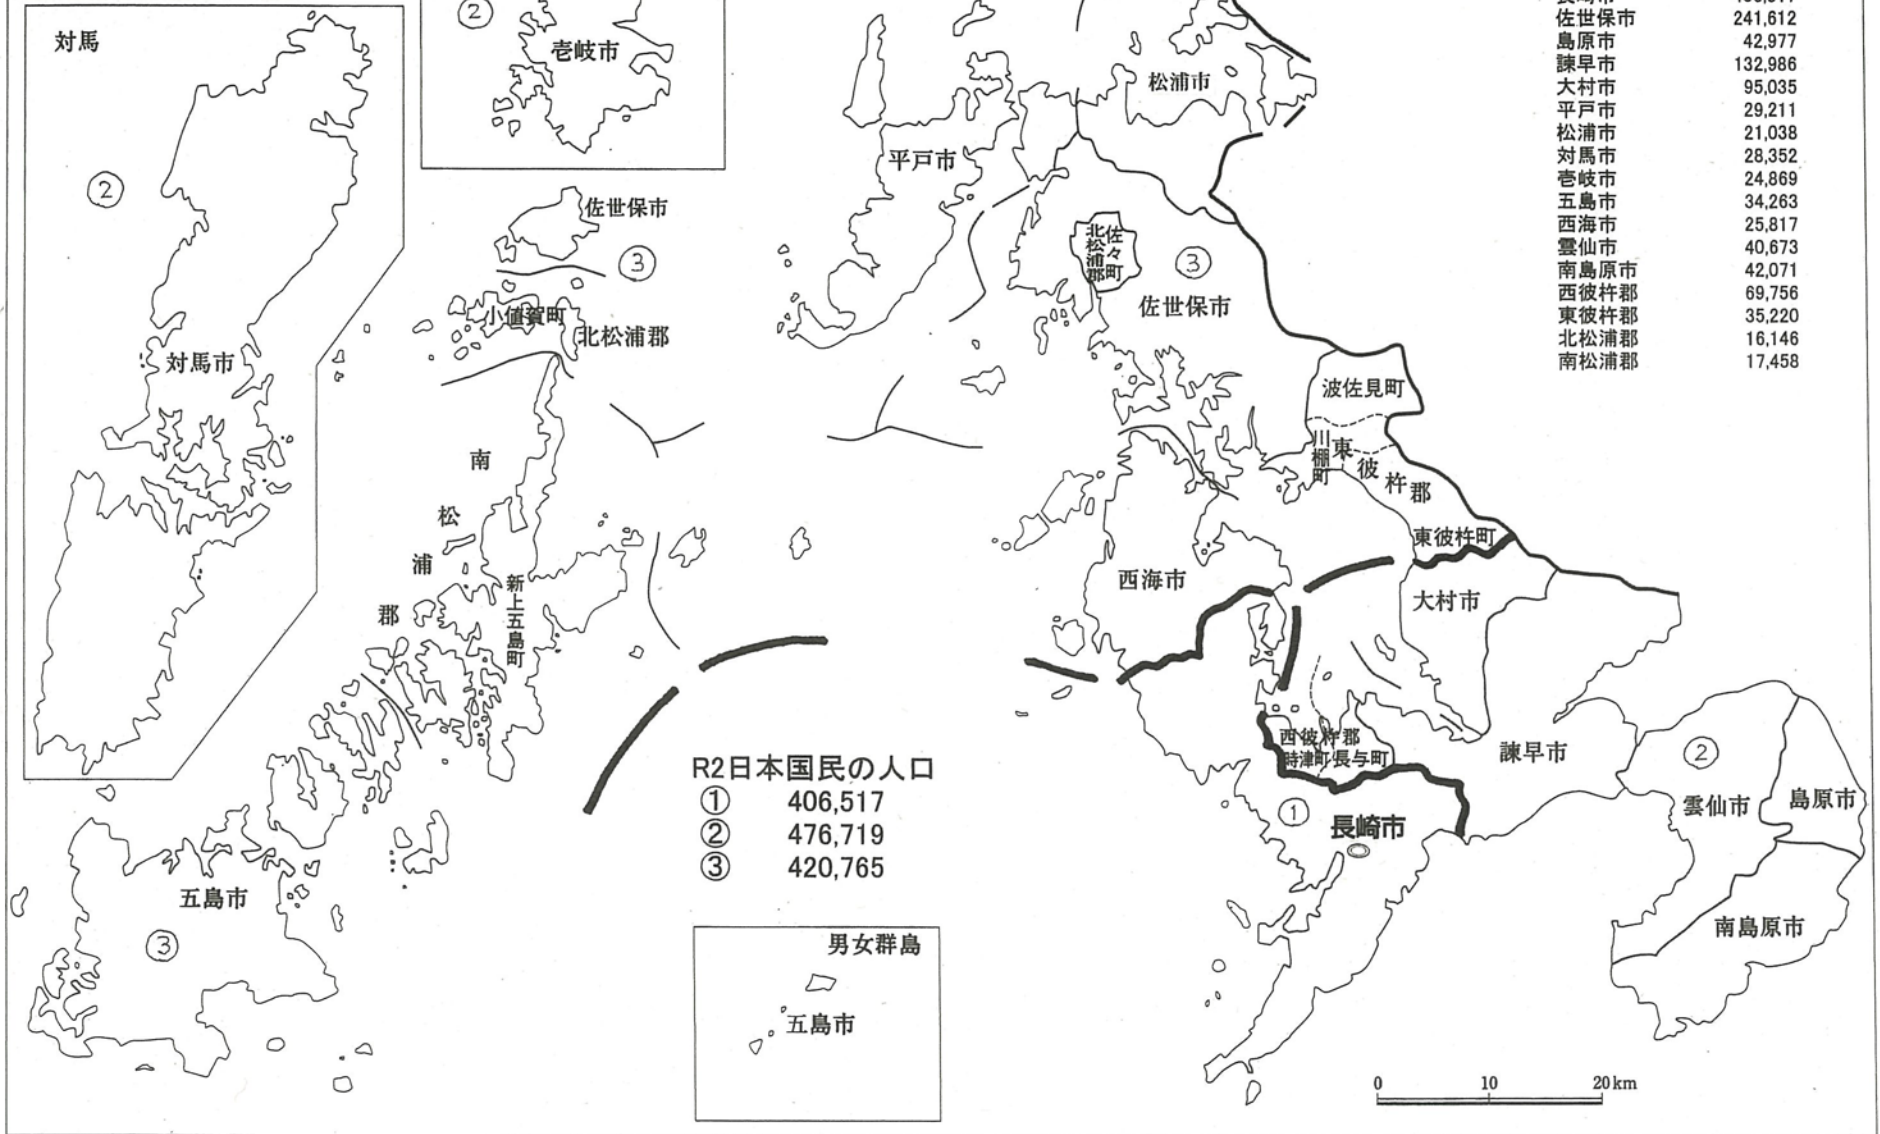

長崎県

R2日本国民の人口

長崎県	1,304,001
長崎市	406,517
佐世保市	241,612
島原市	42,977
諫早市	132,986
大村市	95,035
平戸市	29,211
松浦市	21,038
対馬市	28,352
壱岐市	24,869
五島市	34,263
西海市	25,817
雲仙市	40,673
南島原市	42,071
西彼杵郡	69,756
東彼杵郡	35,220
北松浦郡	16,146
南松浦郡	17,458

R2日本国民の人口

①	406,517
②	476,719
③	420,765