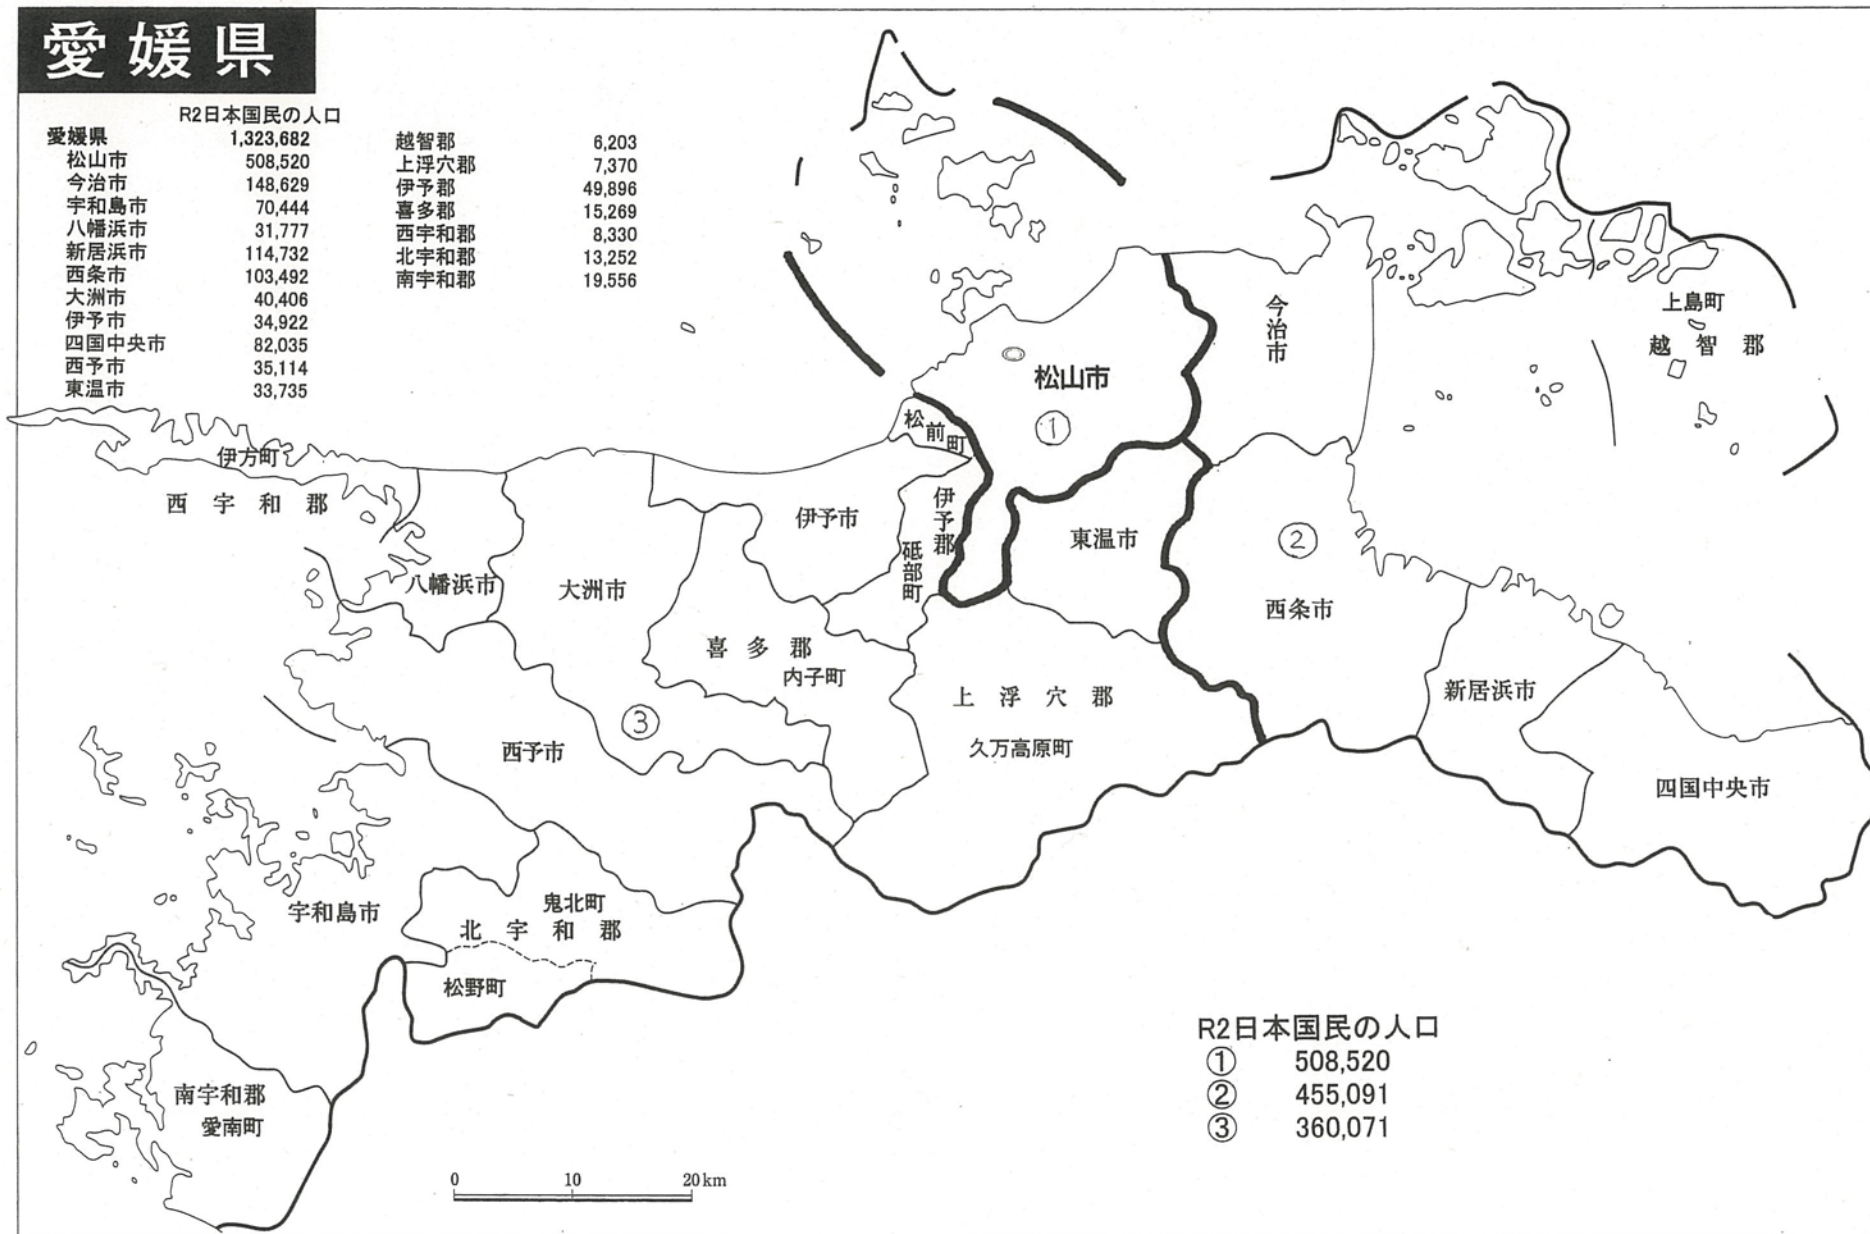

愛媛県

R2日本国民の人口

愛媛県	1,323,682
松山市	508,520
今治市	148,629
宇和島市	70,444
八幡浜市	31,777
新居浜市	114,732
西条市	103,492
大洲市	40,406
伊予市	34,922
四国中央市	82,035
西予市	35,114
東温市	33,735

越智郡	6,203
上浮穴郡	7,370
伊予郡	49,896
喜多郡	15,269
西宇和郡	8,330
北宇和郡	13,252
南宇和郡	19,556

R2日本国民の人口

①	508,520
②	455,091
③	360,071