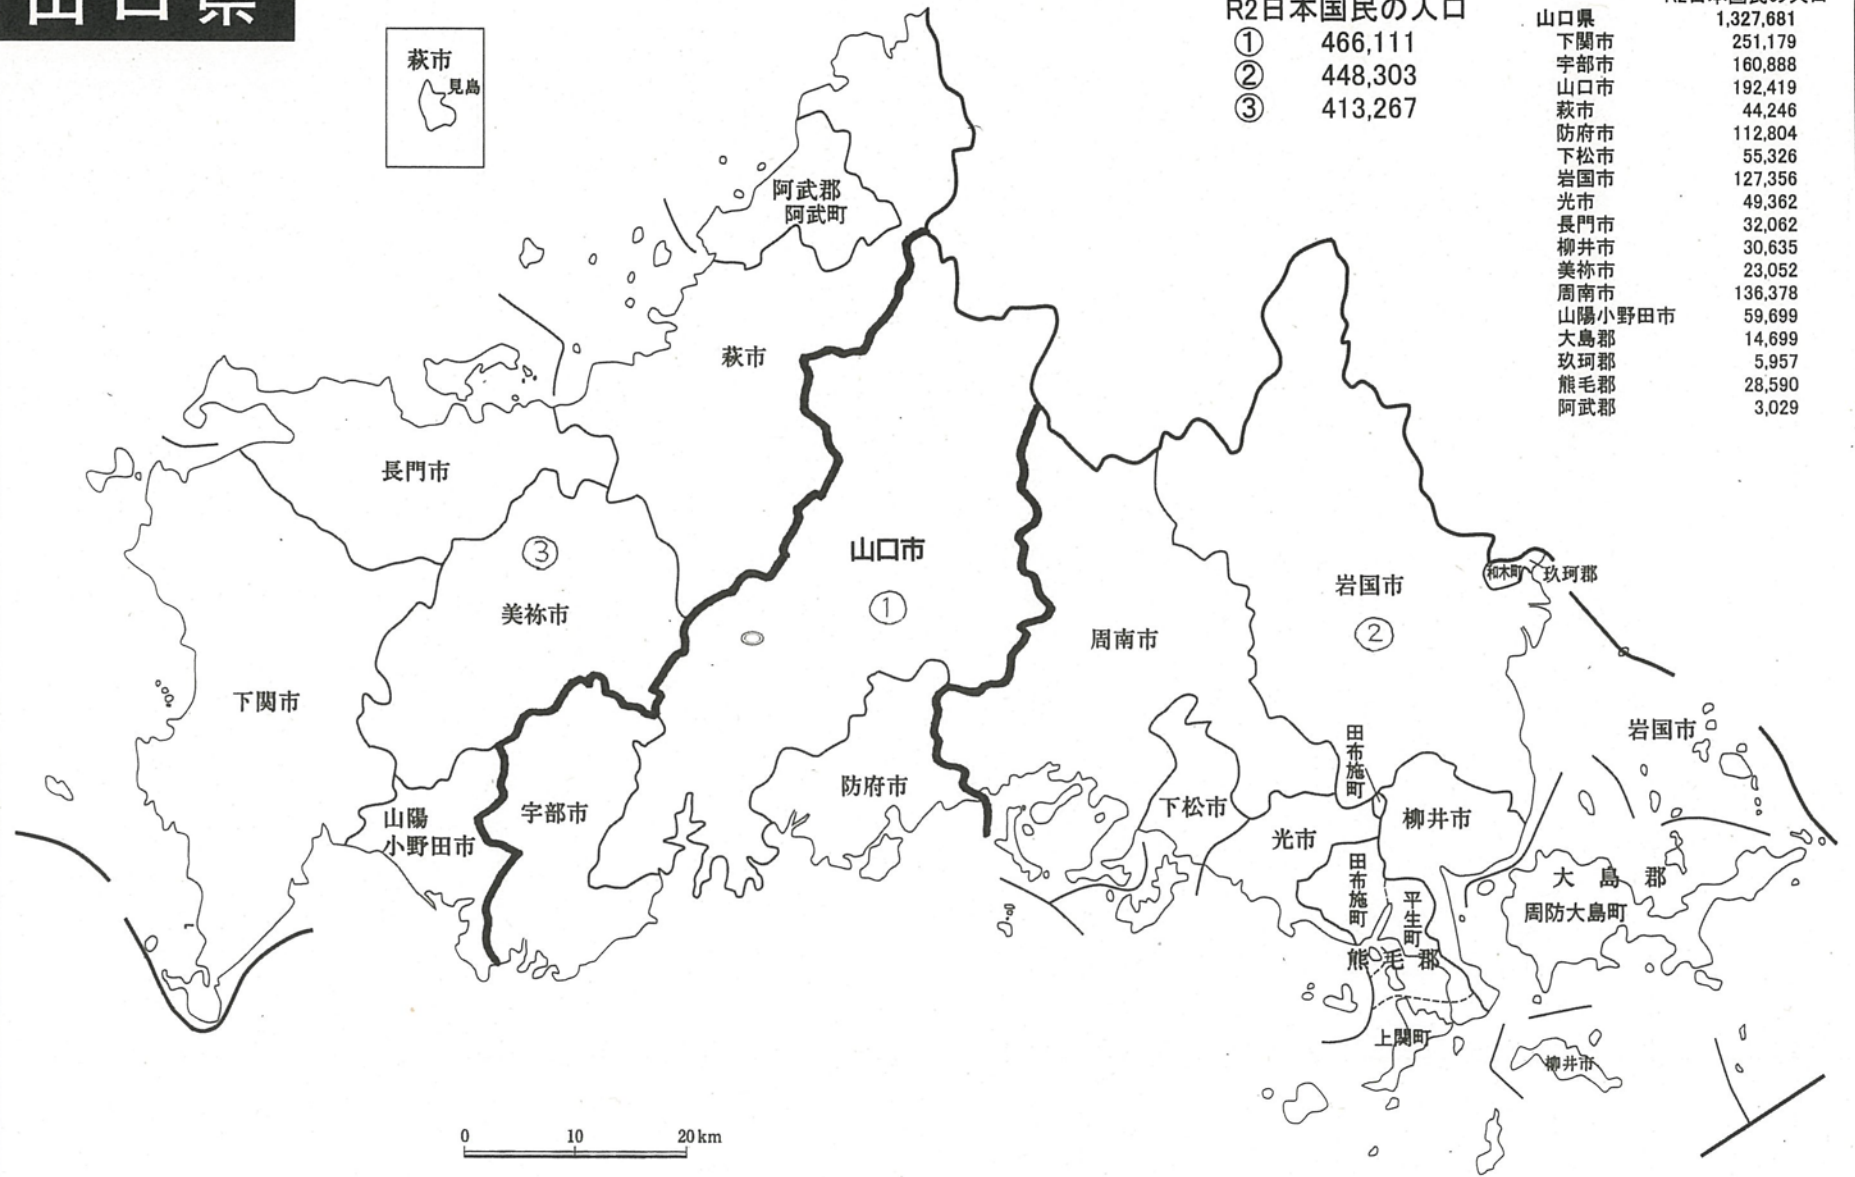

山口県

R2日本国民の人口

①	466,111
②	448,303
③	413,267

R2日本国民の人口

山口県	1,327,681
下関市	251,179
宇部市	160,888
山口市	192,419
萩市	44,246
防府市	112,804
下松市	55,326
岩国市	127,356
光市	49,362
長門市	32,062
柳井市	30,635
美祿市	23,052
周南市	136,378
山陽小野田市	59,699
大島郡	14,699
玖珂郡	5,957
熊毛郡	28,590
阿武郡	3,029

0 10 20 km