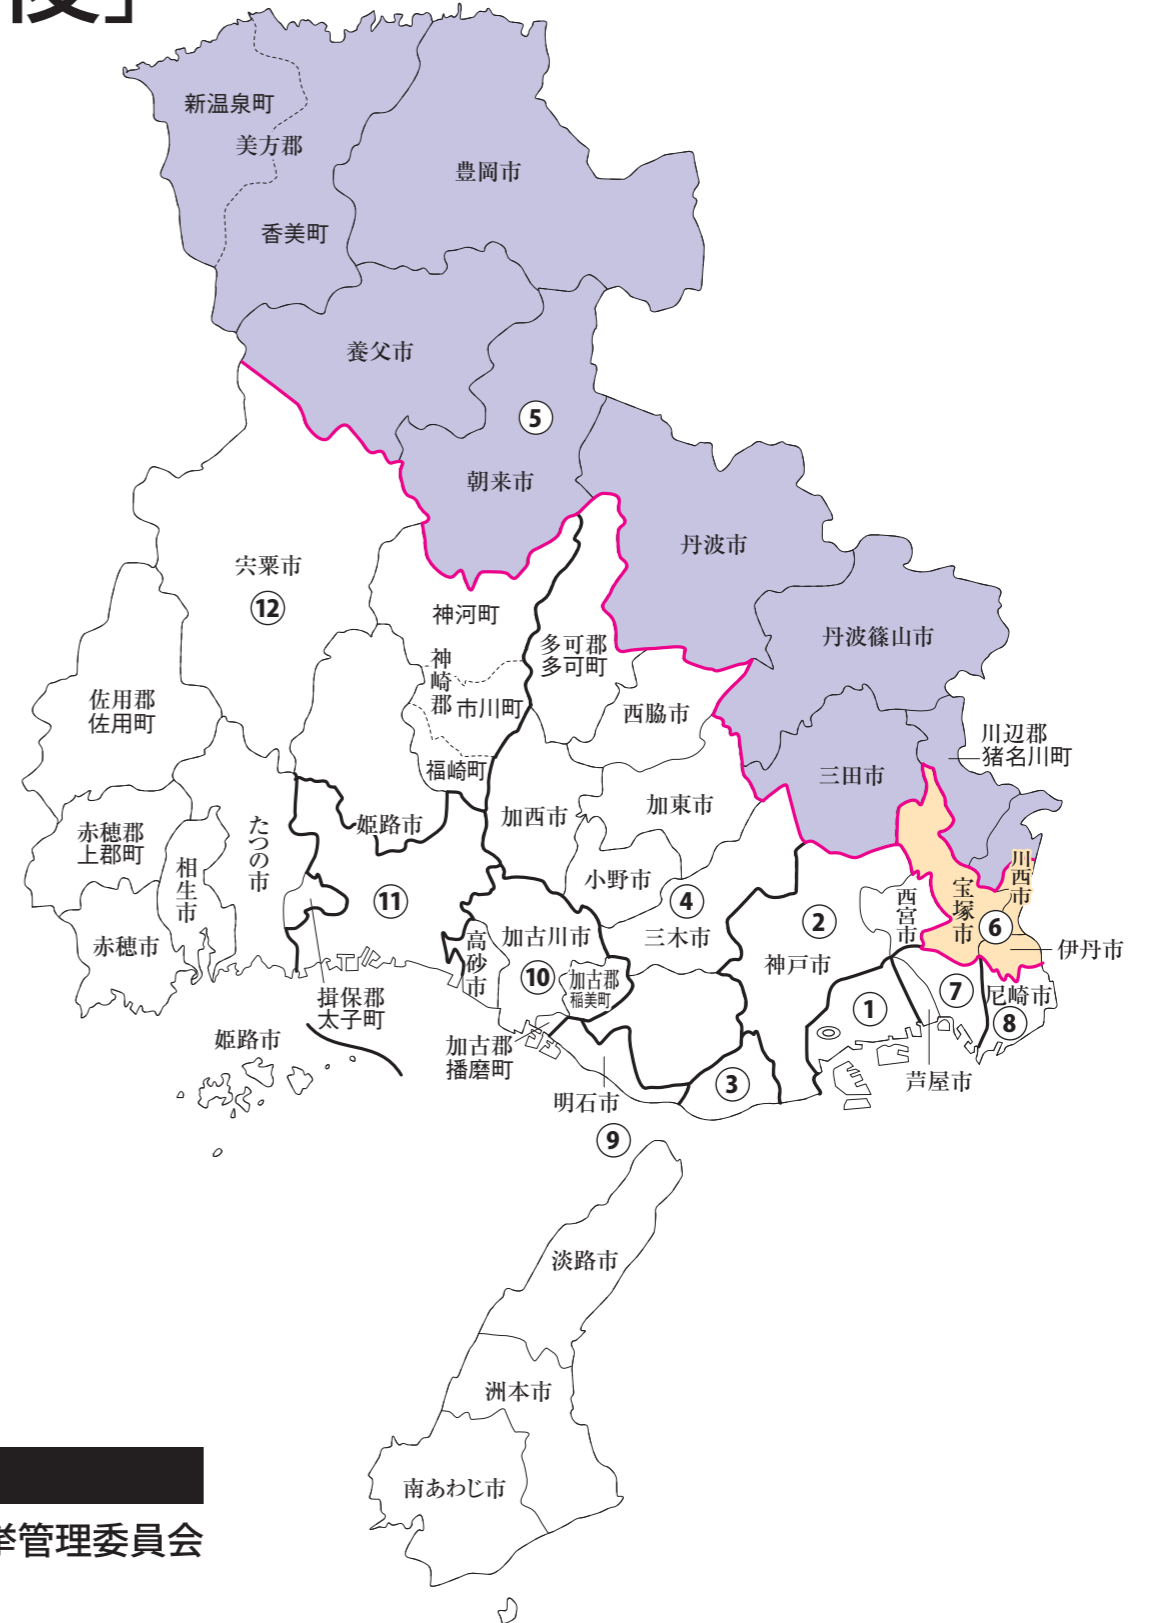

衆議院議員選挙の小選挙区が改定されました。
次の衆議院議員総選挙からは、新しい選挙区で選挙が行われます。

兵庫県

[改定前]

[改定後]

お問い合わせは

- 総務省選挙部
- 都道府県選挙管理委員会
- 市区町村選挙管理委員会

※第1区～第4区、第7区～第12区は選挙区の変更はありません。