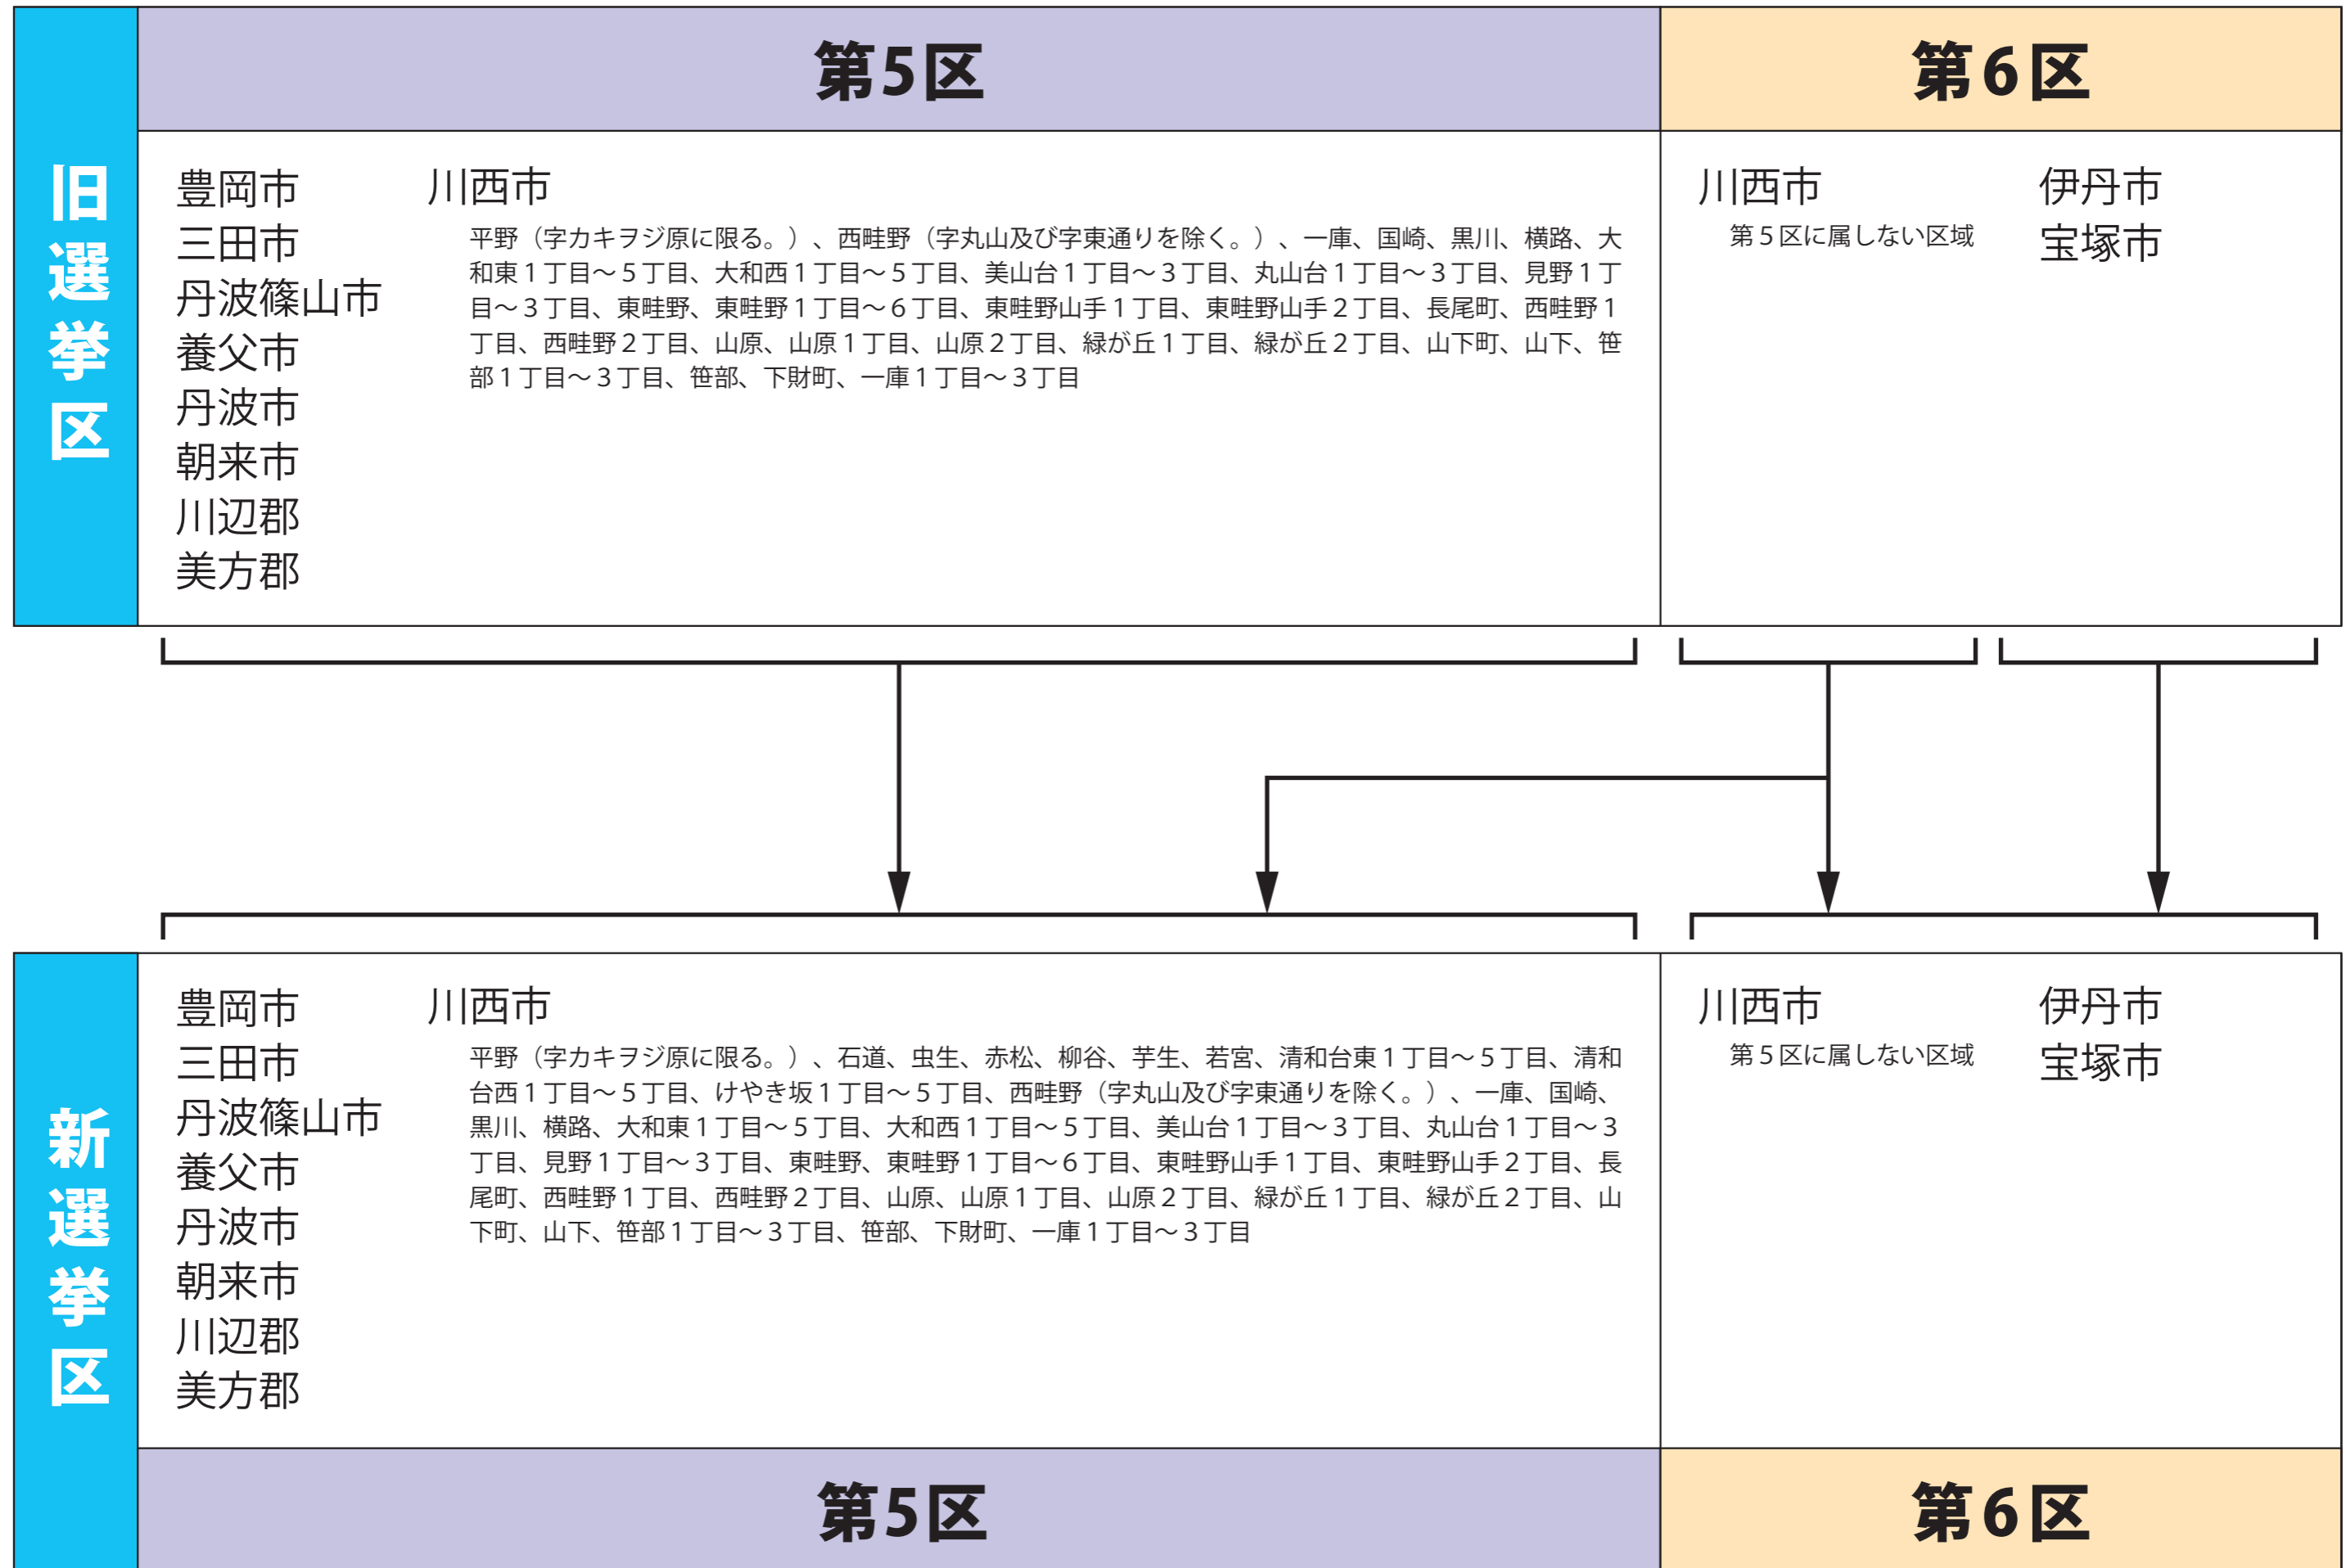

衆議院議員選挙の小選挙区が改定されました。
次の衆議院議員総選挙からは、新しい選挙区で選挙が行われます。

兵庫県

[改定前]

[改定後]

お問い合わせは

- 総務省選挙部
- 都道府県選挙管理委員会
- 市区町村選挙管理委員会

※第1区～第4区、第7区～第12区は選挙区の変更はありません。