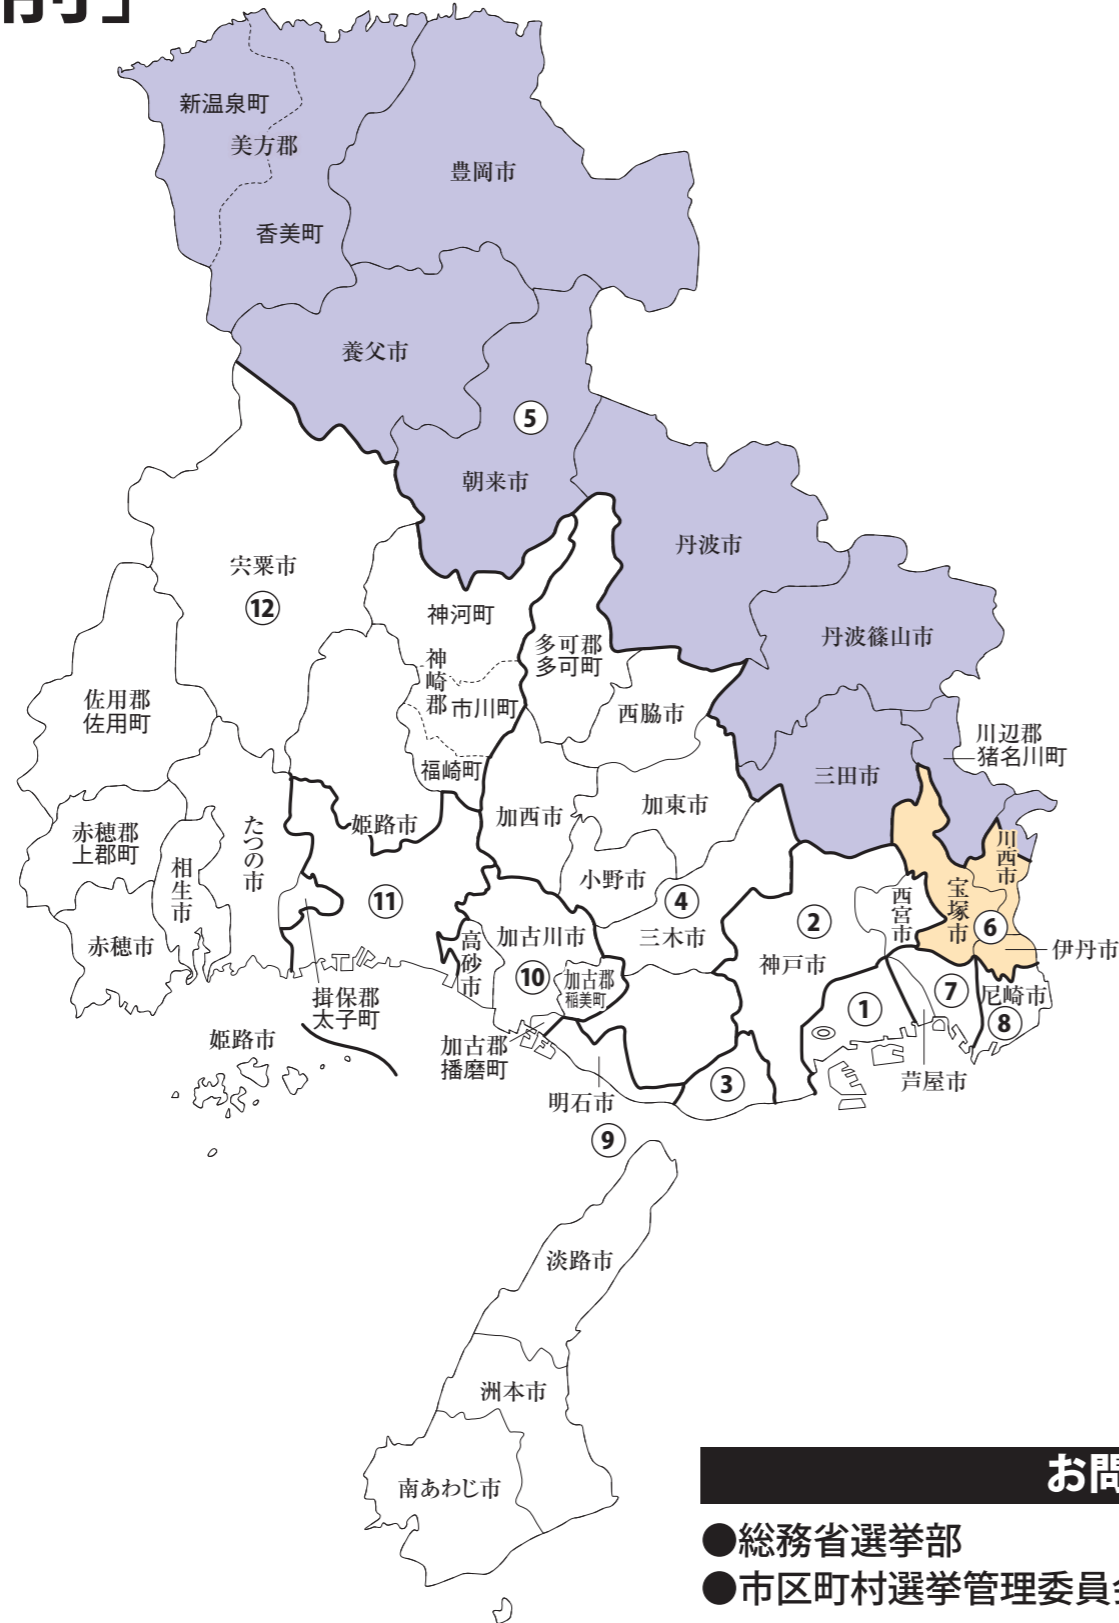

衆議院議員選挙の小選挙区が改定されました。
次の衆議院議員総選挙からは、新しい選挙区で選挙が行われます。

兵庫県

[改定前]

[改定後]

お問い合わせは

- 総務省選挙部
- 都道府県選挙管理委員会
- 市区町村選挙管理委員会

※第1区～第4区、第7区～第12区は選挙区の変更はありません。