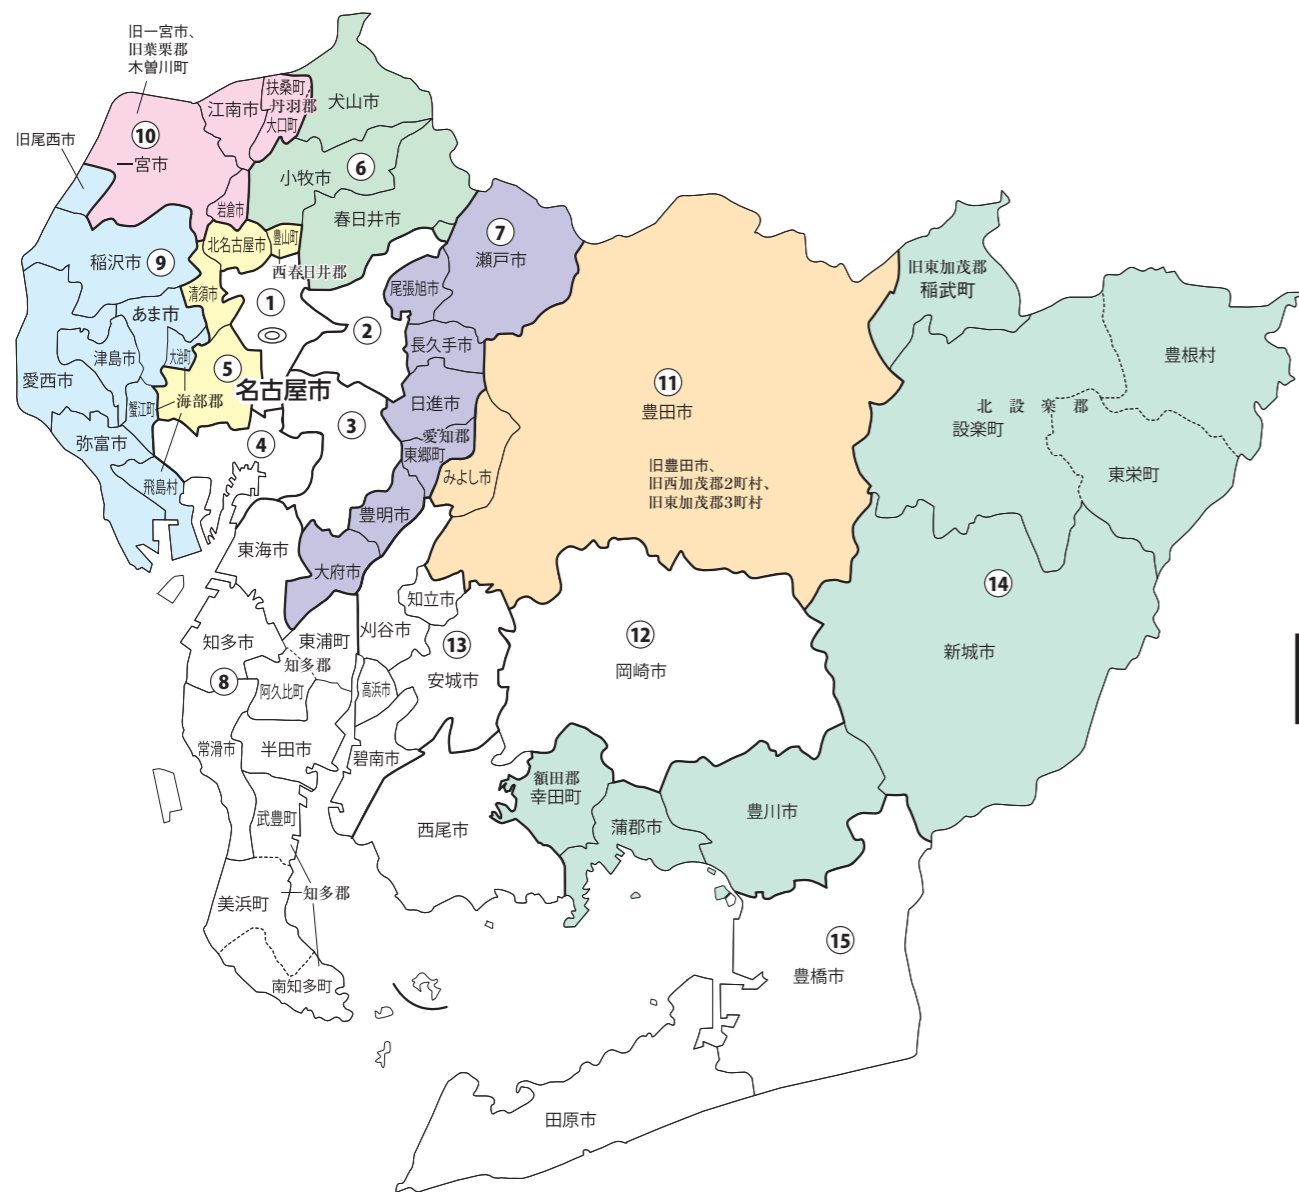

衆議院議員選挙の小選挙区が改定されました。
次の衆議院議員総選挙からは、新しい選挙区で選挙が行われます。

愛知県

[改定前]