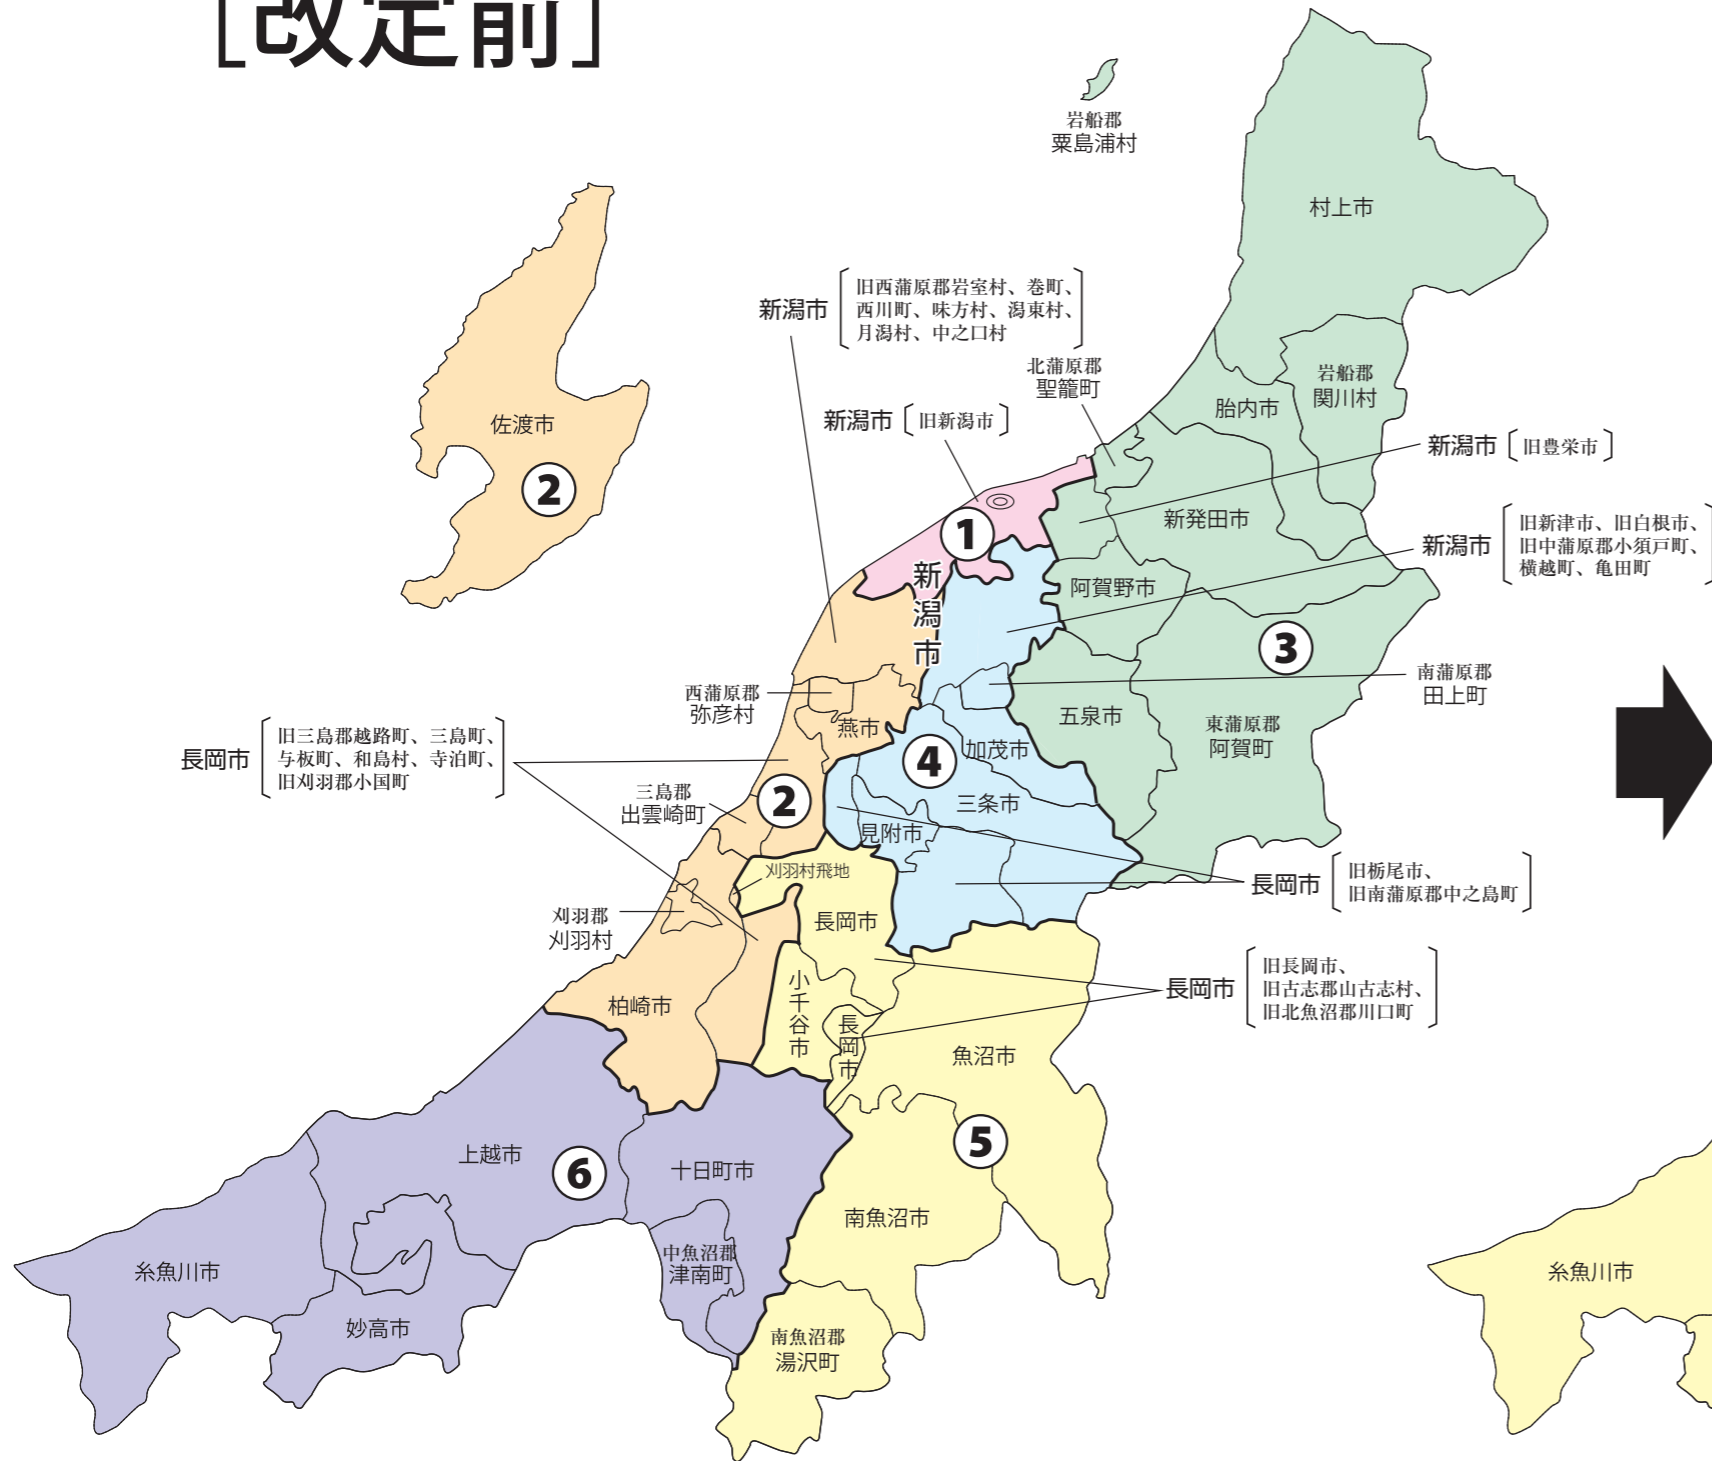

衆議院議員選挙の小選挙区が改定されました。
次の衆議院議員総選挙からは、新しい選挙区で選挙が行われます。

新潟県

[改定前]

[改定後]

お問い合わせは

- 総務省選挙部
- 新潟県選挙管理委員会
- 市区町村選挙管理委員会