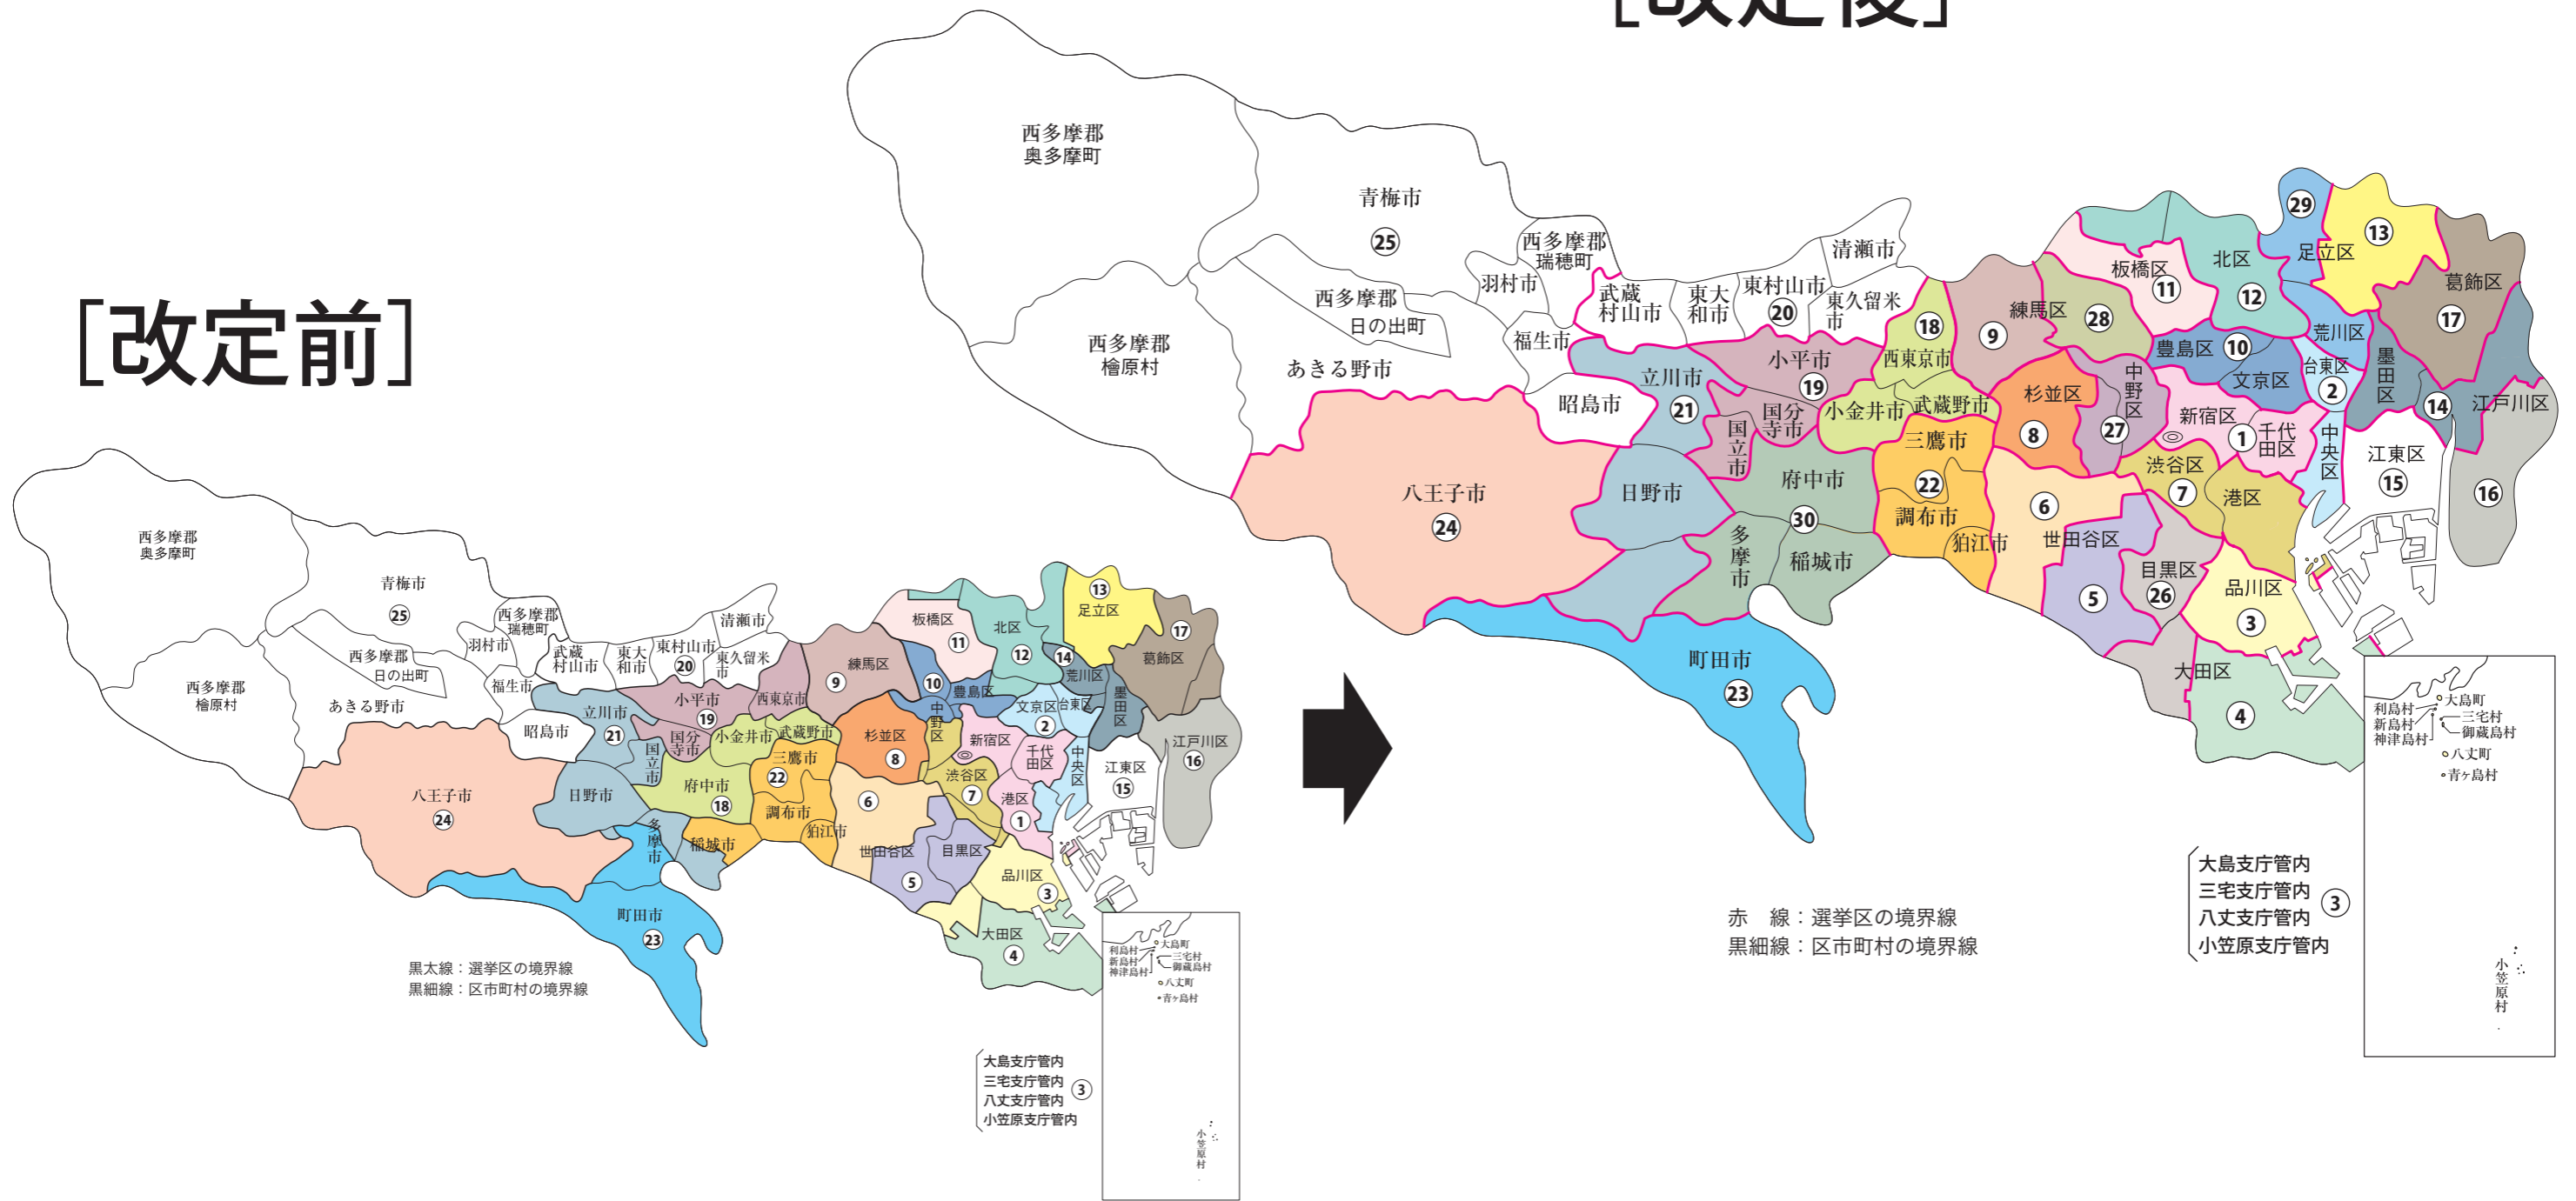

衆議院議員選挙の小選挙区が改定されました。  
次の衆議院議員総選挙からは、新しい選挙区で選挙が行われます。

# 東京都

## [改定前]

赤線：選挙区の境界線  
黒細線：区市町村の境界線

大島支庁管内  
三宅支庁管内  
八丈支庁管内  
小笠原支庁管内

### お問い合わせは

- 総務省選挙部
- 都道府県選挙管理委員会
- 市区町村選挙管理委員会