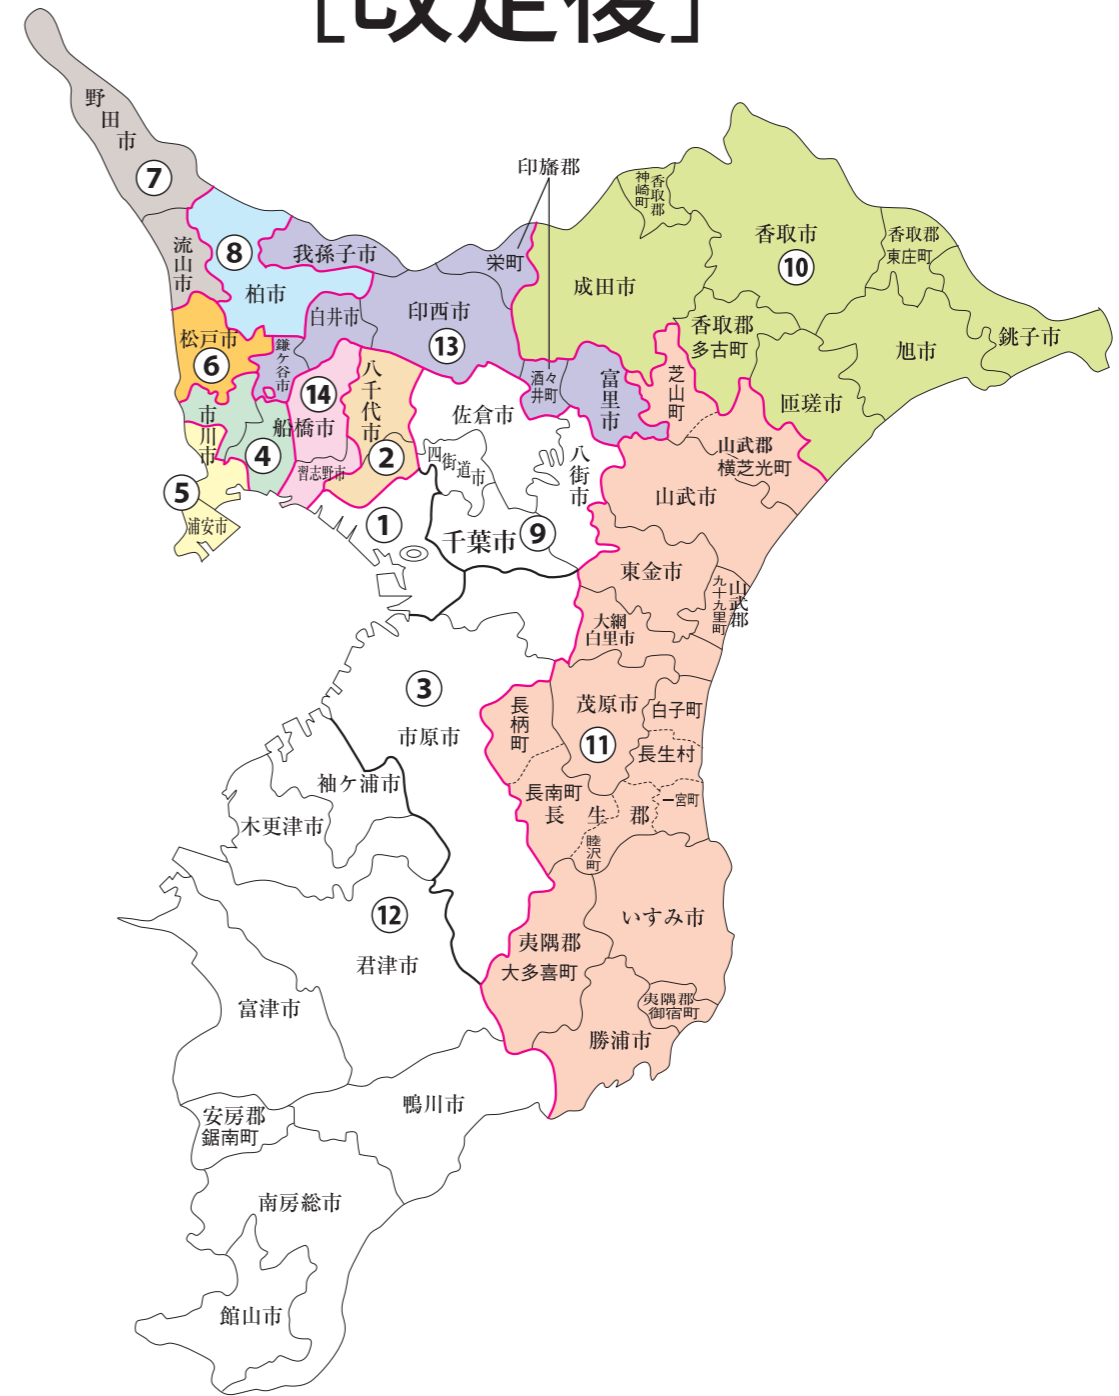

衆議院議員選挙の小選挙区が改定されました。
次の衆議院議員総選挙からは、新しい選挙区で選挙が行われます。

千葉県

[改定前]

[改定後]

お問い合わせは

- 総務省選挙部
- 都道府県選挙管理委員会
- 市区町村選挙管理委員会