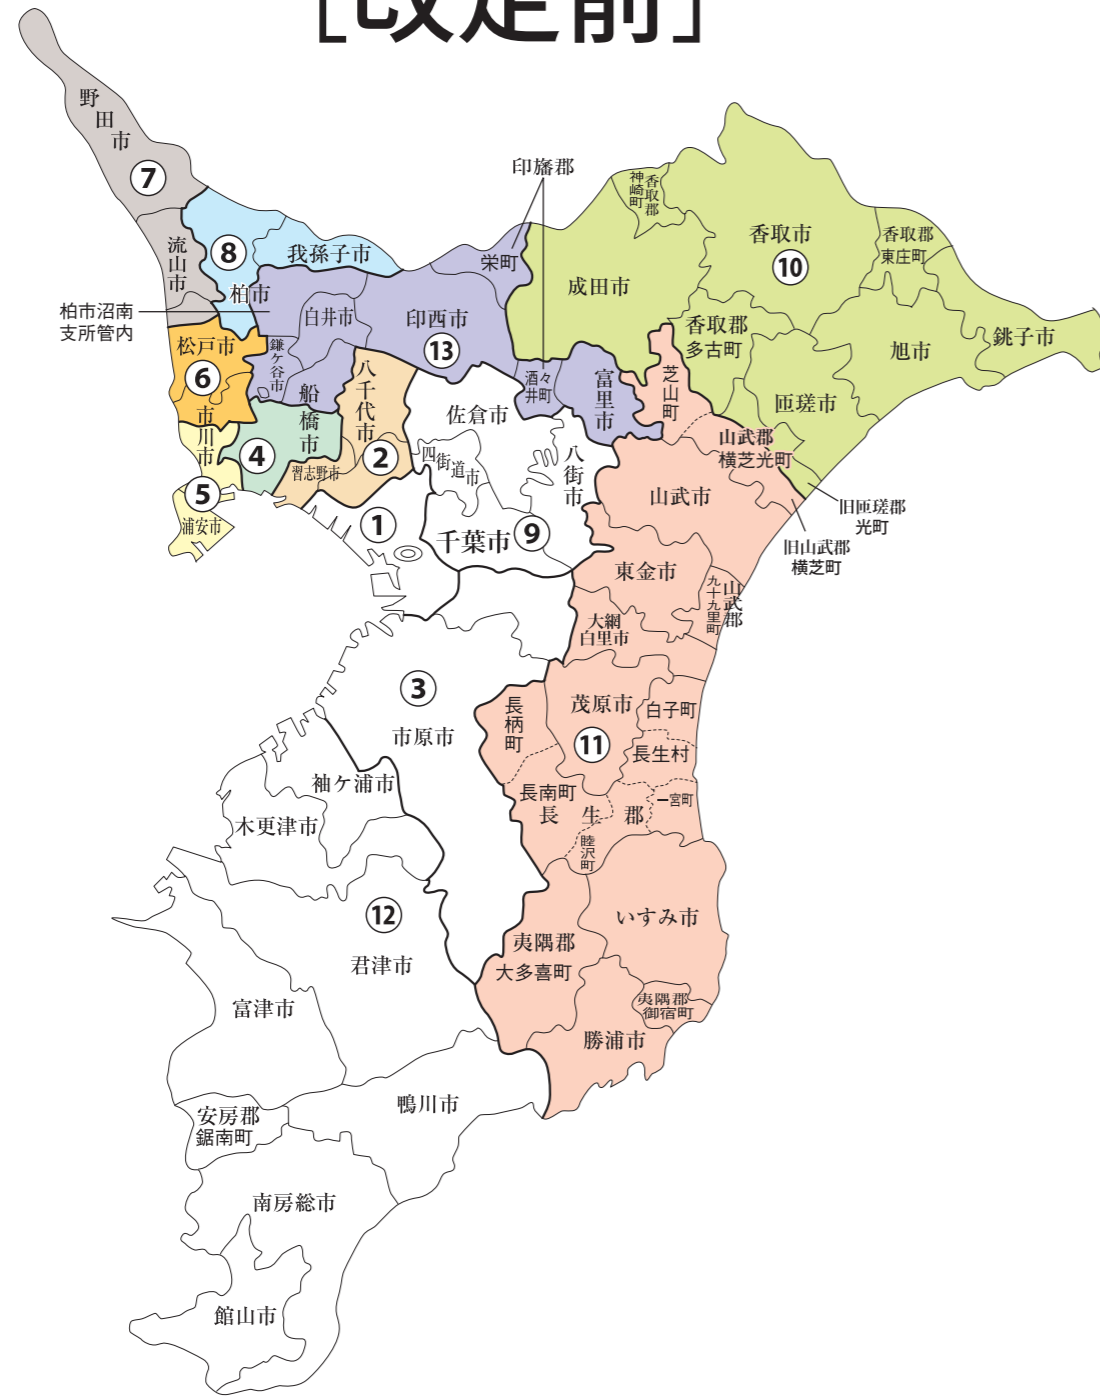

衆議院議員選挙の小選挙区が改定されました。
次の衆議院議員総選挙からは、新しい選挙区で選挙が行われます。

千葉県

[改定前]

[改定後]

お問い合わせは

- 総務省選挙部
- 都道府県選挙管理委員会
- 市区町村選挙管理委員会