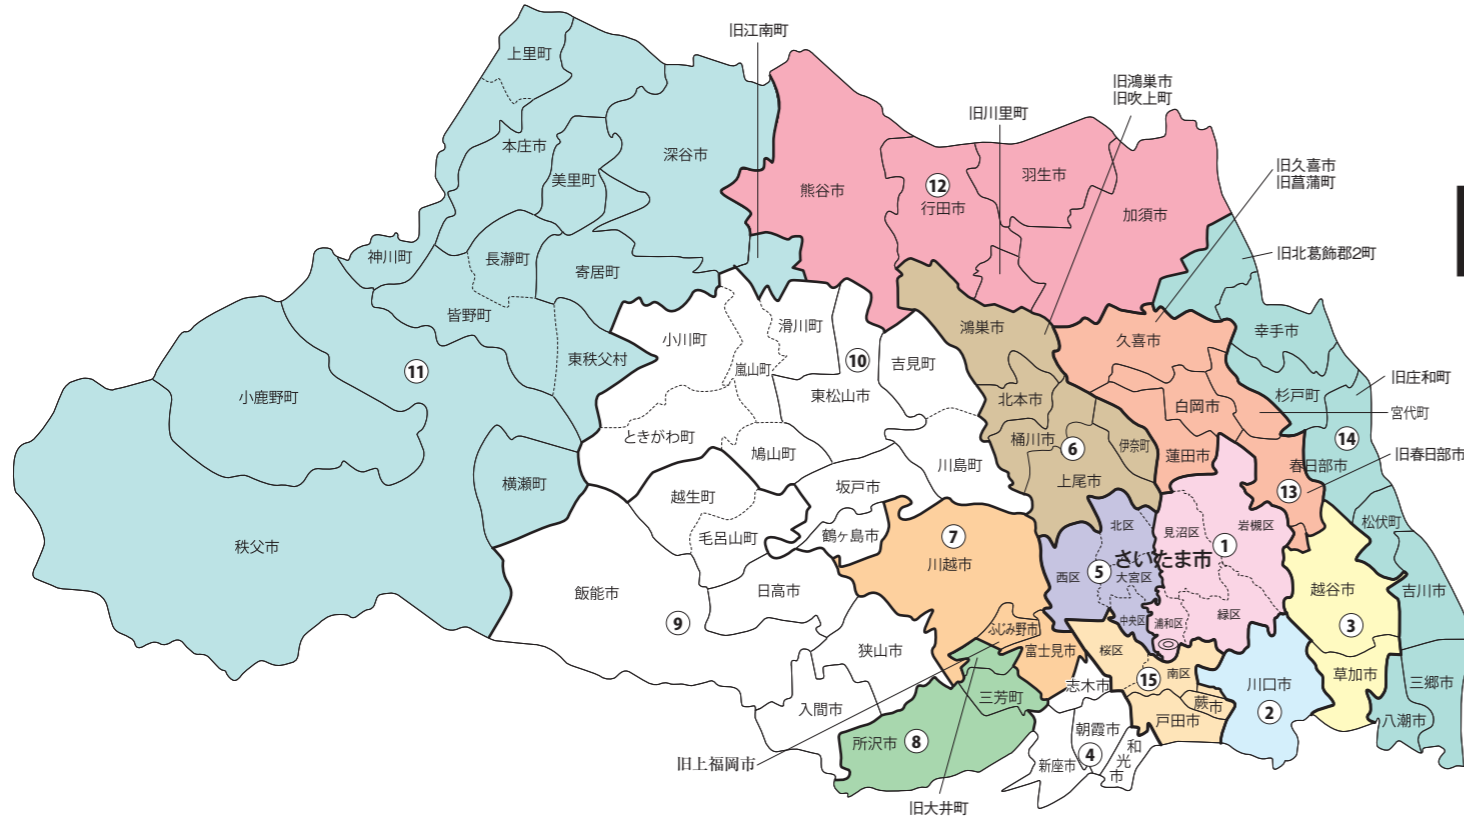

衆議院議員選挙の小選挙区が改定されました。
次の衆議院議員総選挙からは、新しい選挙区で選挙が行われます。

埼玉県

[改定前]

[改定後]

お問い合わせは

- 総務省選挙部
- 都道府県選挙管理委員会
- 市区町村選挙管理委員会