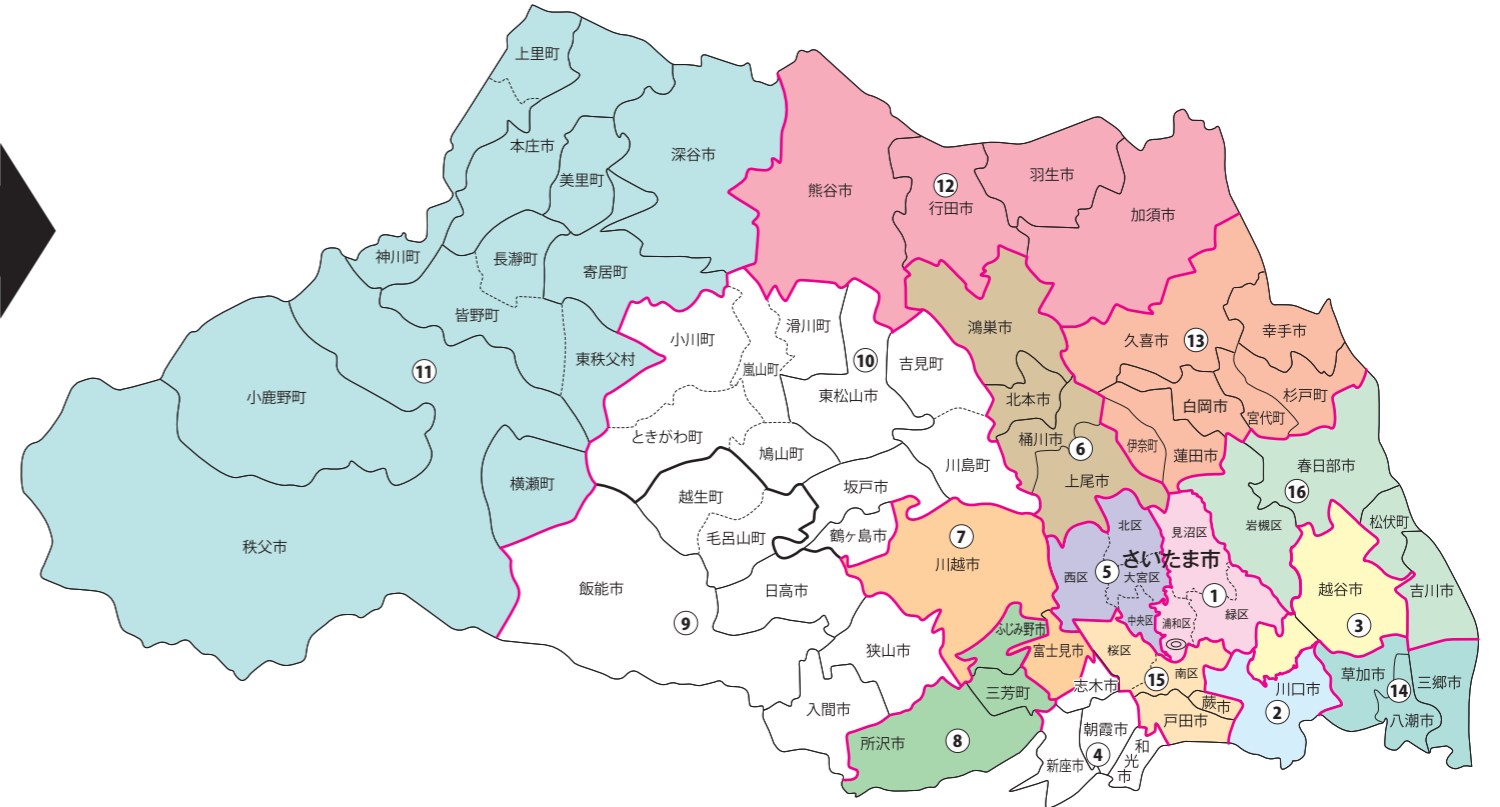

衆議院議員選挙の小選挙区が改定されました。
次の衆議院議員総選挙からは、新しい選挙区で選挙が行われます。

埼玉県

[改定前]

[改定後]

お問い合わせは

- 総務省選挙部
- 都道府県選挙管理委員会
- 市区町村選挙管理委員会