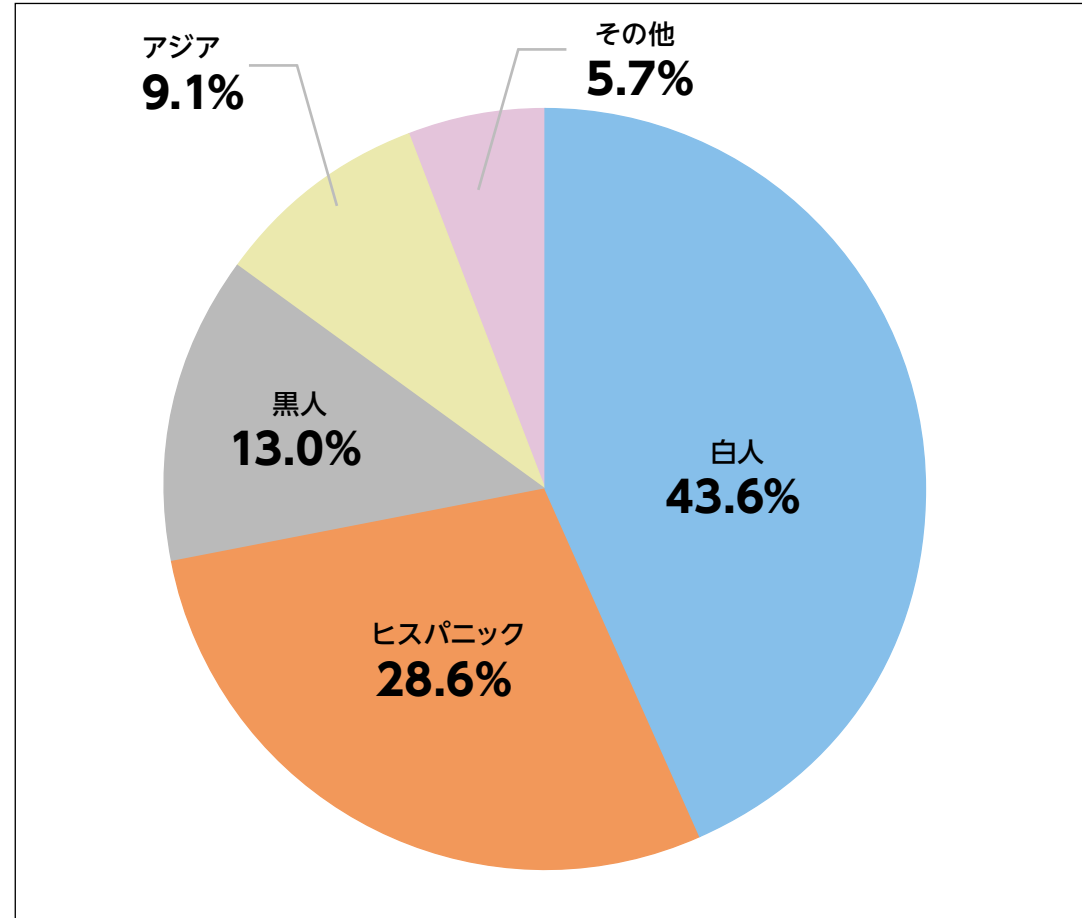

アメリカの総人口における人種の割合

2014年

2060年

■ 白人 ■ ヒスパニック ■ 黒人 ■ アジア ■ その他

出展 アメリカ国勢調査局

近年のアメリカでは、マイノリティであるヒスパニック（中南米系）とアジア系の移民が増大していて、2014年は白人が人口の6割を占めていたのに対し、2060年には5割を下回ると予想されています。