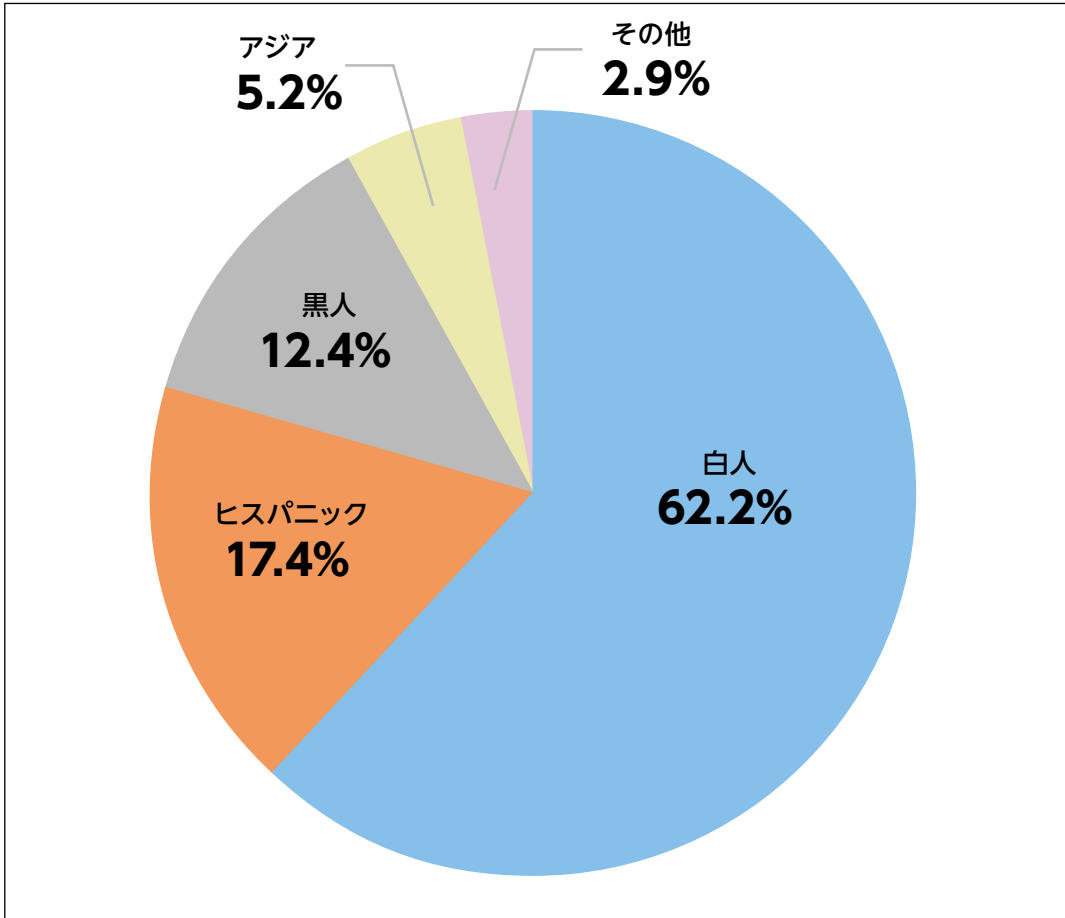

アメリカの総人口における人種の割合

2014年

2060年

■ 白人 ■ ヒスパニック ■ 黒人 ■ アジア ■ その他

出展 アメリカ国勢調査局

近年のアメリカでは、マイノリティであるヒスパニック（中南米系）とアジア系の移民が増大していて、2014年は白人が人口の6割を占めていたのに対し、2060年には5割を下回ると予想されています。