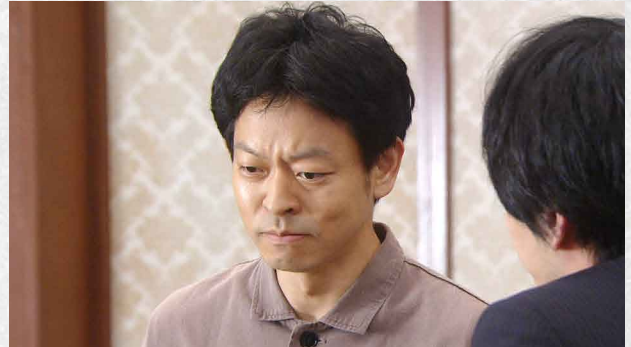

被告人・ロバ

検察側証人・盗賊一家の長男

ロバとネコ、イヌ、オンドリ

弁護側証人・ネコ

ネコ、イヌ、オンドリ

旅の途中のロバたち

検察官

弁護士