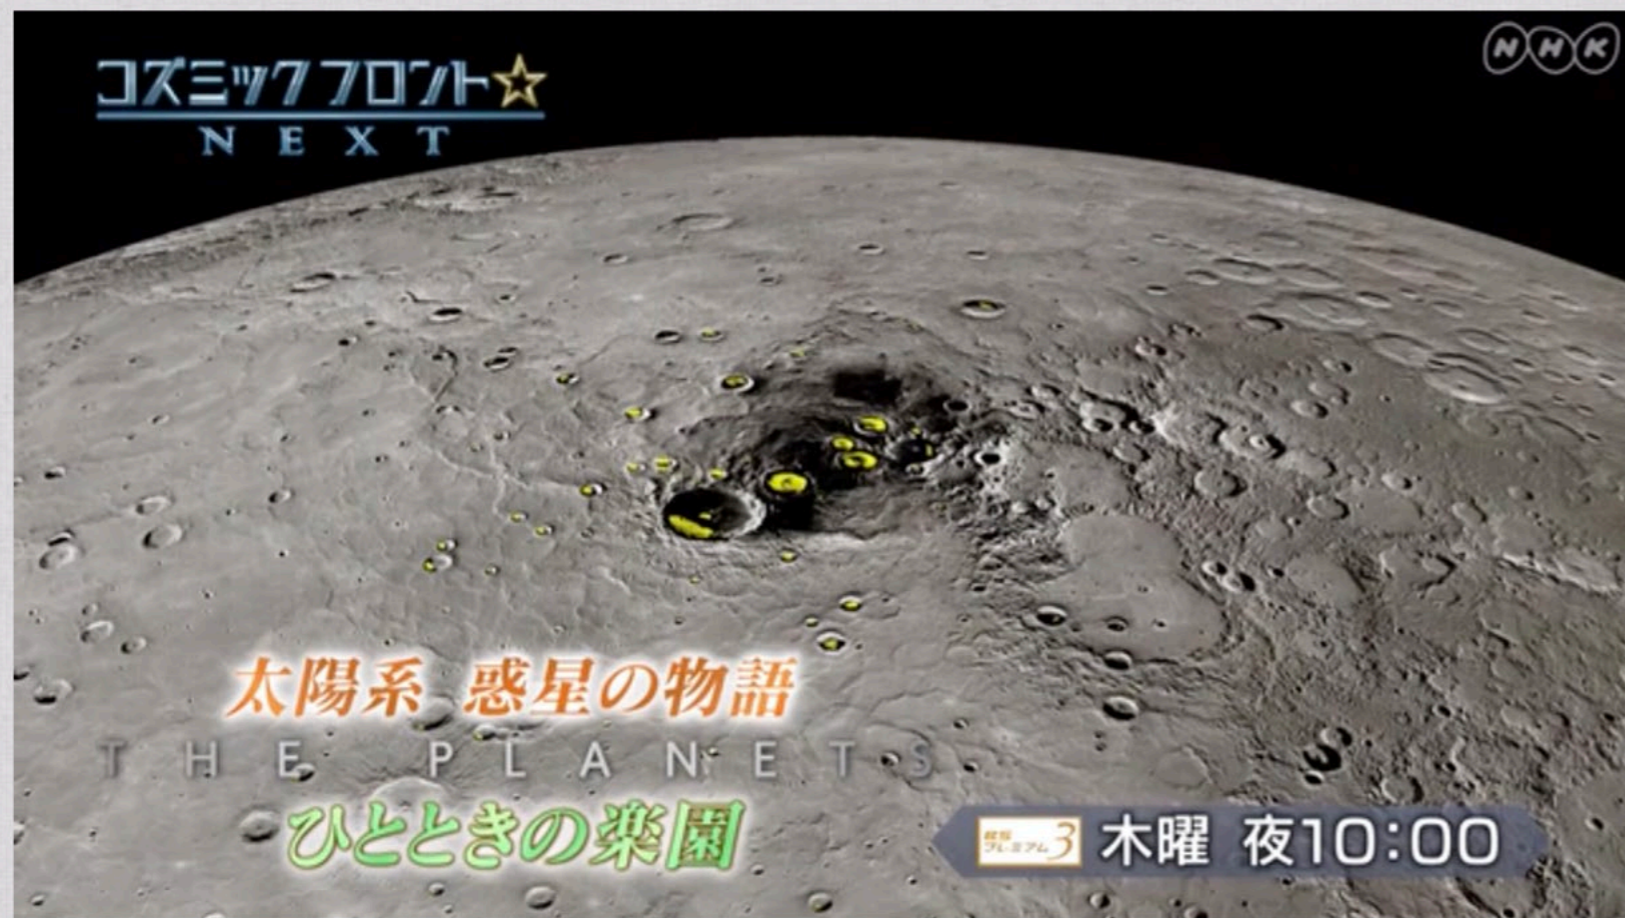

6月 木曜

BS
プレミアム

午後10時00分～午後11時00分

6日

コズミック フロント☆NEXT 「ザ・プラネッツ ひ とときの楽園 水星・金星」

46億年前に誕生した太陽系の惑星。その知られざる波乱万丈の歴史を最新探査に基づくデータから壮大なCGで描き出す5回シリーズ「ザ・プラネッツ」。1回目は、地球によく似た岩石惑星の水星と金星。過酷な環境から生命が存在しない「死の惑星」と思われていたが、実は地球のような楽園の時代が訪れていたという。いったいどんな物語が秘められているのか。数々の探査によって明らかになった水星と金星の素顔に迫っていく。