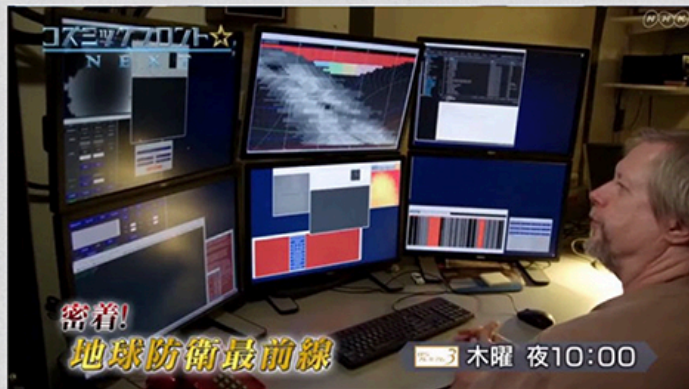

# コズミック フロント☆NEXT 「密着！地球防衛最 前線」

“地球防衛”という言葉を知っていますか？それは、地球めがけてやってくる小惑星を監視したり、衝突を未然に防ぎ、守ったりすること。2018年6月、アリゾナ州の天文台が高速で動く淡い点を捉えた。NASAが軌道を計算すると、地球に衝突する可能性が判明！「自動車ほどの天体が地球に衝突する」という事態に、世界の関係者が協力して探査に乗り出した。宇宙の脅威から地球を守る技術。その最前線に迫る！