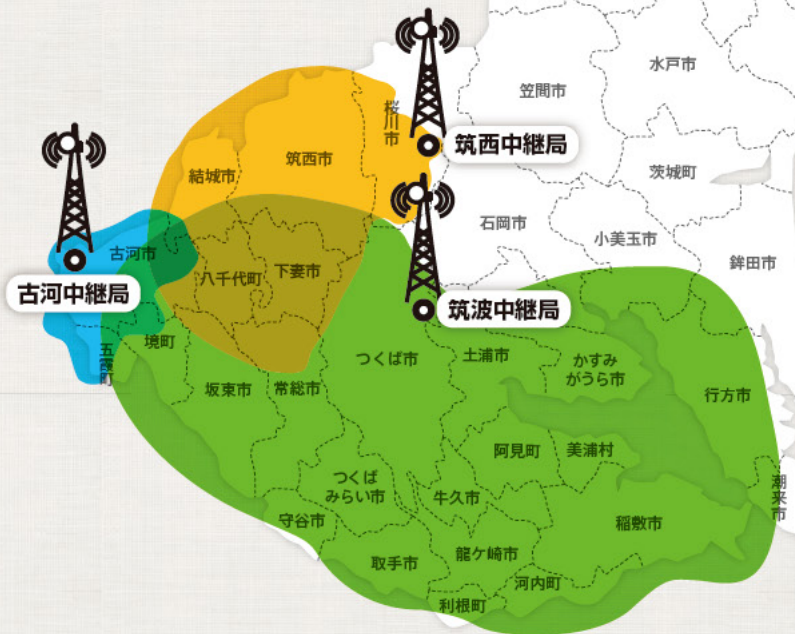

県南・県西地域でも 茨城県域放送が見られます

NHKの茨城県域放送を見るには？

アンテナの追加が必要です。

既存のアンテナにもう1つ、茨城県内向けのUHFアンテナを追加していただくことで、NHK総合テレビは「茨城県域放送」と「関東広域放送」の両方が見られます。

●受信アンテナの例

●放送エリアのめやす

※ケーブルテレビに加入している方はアンテナ不要でご覧いただけます。

●中継局の概要

中継局名	古河	筑西	筑波
送信場所	古河市 旭町 (NTT古河旭電話交換センター)	桜川市 加波山	つくば市 宝鏡山 (小田山)
出力	1W	3W	20W
送信チャンネル	52ch	52ch	49ch
偏波面	水平	垂直	垂直

●お問い合わせ NHKふれあいセンター

受付時間：午前9時～午後8時（※年末年始のみ休み）

Tel. 0570-00-3434

つながらない場合は Tel.050-3786-5005

いばっチャオ! GIAO

平日(午前) 11時40分~正午

茨城のお昼まえば『いばっチャオ!』見て・出て・楽しい情報番組です!

茨城の気象情報も!

茨城の気象情報

茨城県域FM放送も!

いばらじかる NHK MITO-FM

毎月第2土曜(午前) 11時~11時50分

いばらき・ラブを・じっくり・かたルラジオです!

FM 周波数

- 北茨城 82.9MHz
- 大子 84.8MHz
- 日立 84.2MHz
- 水戸 83.2MHz

NHKの県域テレビ放送なら!

茨城県内の日々の動きを県域番組でお伝えしています! 地域の放送局だからこそできるきめ細やかな放送を、ぜひお見逃しなく!

茨城の情報が盛りだくさん。

Webサイトも!

スマートフォン携帯サイト