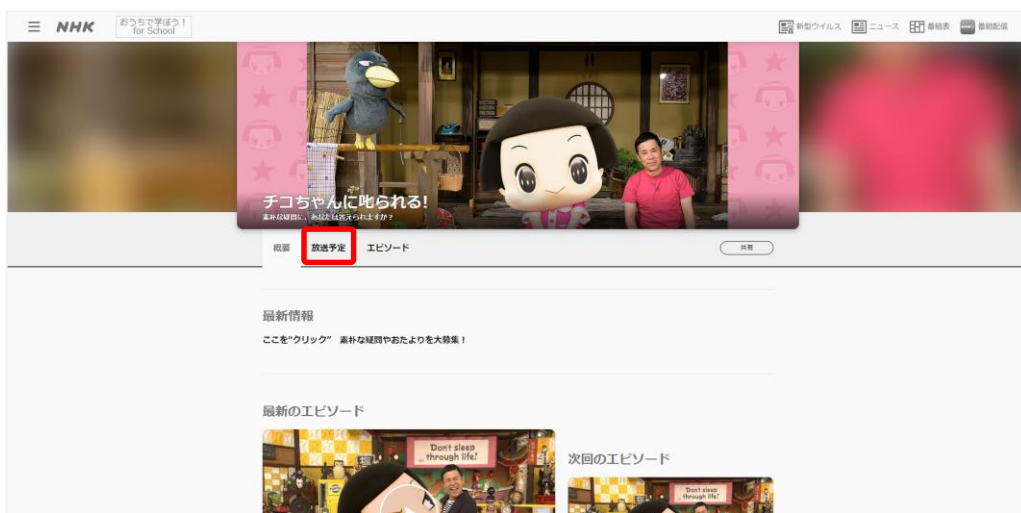

愛媛県向け放送予定の見方

「チコちゃんに叱られる！」番組ホームページを表示し
<https://www4.nhk.or.jp/chikochan/>
地域設定を「愛媛県（松山）」にすると愛媛県向けの放送予定がご覧になれます

パソコン・スマートフォンで番組ホームページを開きます

(1) 「放送予定」をクリックします

(2) 「都道府県（放送局）」の横にある をクリックして
「愛媛県（松山）」を選択します

※画面はイメージです