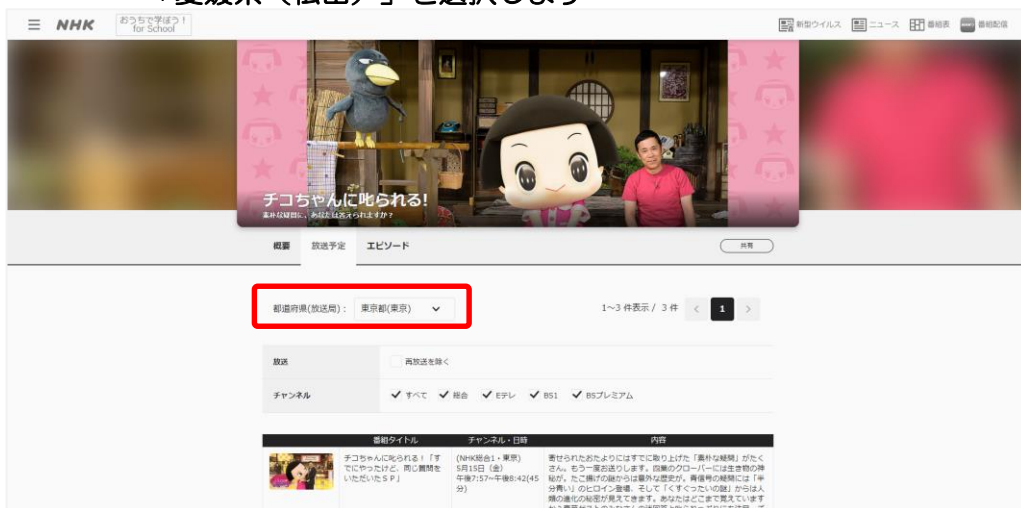

愛媛県向け放送予定の見方

「チコちゃんに叱られる！」番組ホームページを表示し
<https://www4.nhk.or.jp/chikochan/>
地域設定を「愛媛県（松山）」にすると愛媛県向けの放送予定がご覧になれます

パソコン・スマートフォンで番組ホームページを開きます

(1) 「放送予定」をクリックします

(2) 「都道府県（放送局）」の横にある をクリックして
「愛媛県（松山）」を選択します

※画面はイメージです