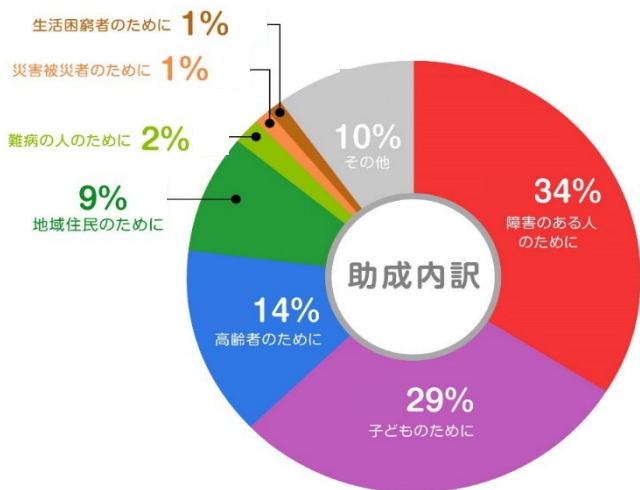

NHK 歳末たすけあい + NHK 海外たすけあい

2022 年度の実施について

共同募金会を通じて支援を必要とする方々のために使われます。ウクライナから日本へ避難した人々の支援にも。

日本赤十字社を通じて、ウクライナをはじめ紛争や災害、感染症等に苦しむ人々の支援に使われます。

【募金の流れ】

保育園の遊具の整備のために (東京都)

地下鉄の駅に避難した人々への食料・物資配布 (ウクライナ)

【2021年度 募金実績、助成・支援内訳】

NHK歳末たすけあい

5億9,667万4,372円(39,535件)

NHK海外たすけあい

7億2,088万2,194円(83,379件)

寄付金はどう使われているか 番組でもご紹介

「あなたのやさしさを2022～NHK 歳末たすけあい～」

「NHK 歳末たすけあい」の寄付金が使われている助成先をご紹介します。

<放送予定> 12月1日(木)午前11時50分～11時55分 Eテレ ほか