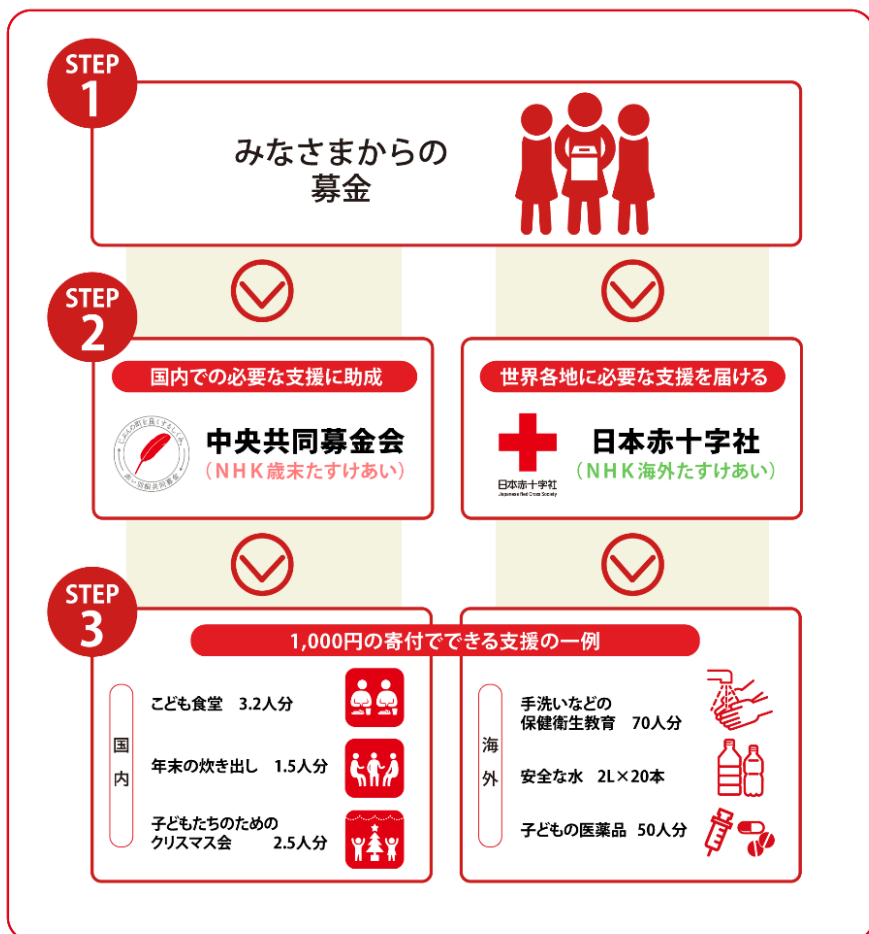

NHK 歳末たすけあい + NHK 海外たすけあい

2022 年度の実施について

共同募金会を通じて支援を必要とする方々のために使われます。ウクライナから日本へ避難した人々の支援にも。

日本赤十字社を通じて、ウクライナをはじめ紛争や災害、感染症等に苦しむ人々の支援に使われます。

【募金の流れ】

保育園の遊具の整備のために (東京都)

地下鉄の駅に避難した人々への食料・物資配布 (ウクライナ)

【2021年度 募金実績、助成・支援内訳】

NHK歳末たすけあい

5億9,667万4,372円(39,535件)

NHK海外たすけあい

7億2,088万2,194円(83,379件)

寄付金はどう使われているか 番組でもご紹介

「あなたのやさしさを2022～NHK 歳末たすけあい～」

「NHK 歳末たすけあい」の寄付金が使われている助成先をご紹介します。

<放送予定> 12月1日(木)午前11時50分～11時55分 Eテレ ほか

※新型コロナウイルス感染状況により、各窓口での受付を縮小・中止する場合があります。

【公式 HP】 <http://www.nhk.or.jp/event/tasukeai/>