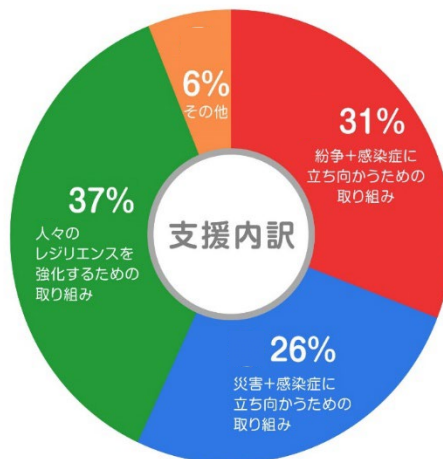

NHK 歳末たすけあい + NHK 海外たすけあい

2022 年度の実施について

共同募金会を通じて支援を必要とする方々のために使われます。ウクライナから日本へ避難した人々の支援にも。

日本赤十字社を通じて、ウクライナをはじめ紛争や災害、感染症等に苦しむ人々の支援に使われます。

【募金の流れ】

保育園の遊具の整備のために (東京都)

地下鉄の駅に避難した人々への食料・物資配布 (ウクライナ)

【2021年度 募金実績、助成・支援内訳】

NHK歳末たすけあい

5億9,667万4,372円(39,535件)

NHK海外たすけあい

7億2,088万2,194円(83,379件)

寄付金はどう使われているか 番組でもご紹介

「あなたのやさしさを2022～NHK 歳末たすけあい～」

「NHK 歳末たすけあい」の寄付金が使われている助成先をご紹介します。

<放送予定> 12月1日(木)午前11時50分～11時55分 Eテレ ほか