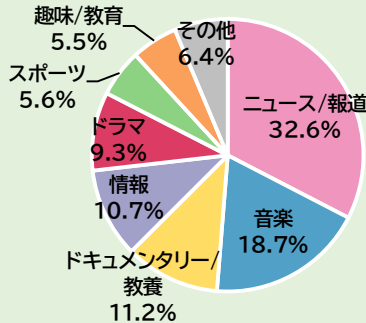

2月26日～3月3日は次のページへ

2024.2.26(月) ~ 3.3(日)

NHK 視聴者局 視聴者・マーケティングユニット

週刊 みなさまの声

2月26日～3月3日、届いた声の件数は、19,148件でした。レギュラーの歌番組の出演者への好評意見が多く届いたほか、スポーツ中継に問い合わせが寄せられました。料理を作り、食べることで心を通わせる女性どうしの交流と、2人の恋の行方を描いた【夜ドラ】作りたい女と食べたい女に多くの共感の声が届きました。

【夜ドラ】作りたい女と食べたい女 シーズン2 <全20話> (1月29日～2月29日 総合) 「登場人物の素直で、温かく、冷静で、フラットで、偏見がなく、繊細で、思いやりで満ちたやり取りに癒やされた」「今の日本の社会のさまざまな問題点や、変わっていくといいな、ということが、このドラマを通じてたくさんの人に伝わってほしいと感じた」「今後の展開を、同じ配役で見てみたい。シーズン3、シーズン4も期待している」など <520件> ※1月29日～3月3日で集計

※次の発行は3月21日(木)の予定です。

ウィークリートレンド(2月26日～3月3日受付分)

総受付件数

19,148

(昨年同時期) 16,097

【受付番組ジャンル】

反響の多かった番組(2月26日～3月3日受付分)

1	3月2日 Venue101(総合) Number_i・ATEEZ・RAMPAGE・TWS 出演者・番組内容への好評意見・感想等	629
2	2月27日 うたコン(総合) 生放送▽INI・天童・スキマ▽鈴木雅之・JUJU・加藤登紀子 出演者・番組内容への好評意見、出演者問い合わせ等	411
3	3月1日 【夜ドラ】作りたい女と食べたい女(総合) (27)～(30) (初回放送:2/26～2/29) 放送予定問い合わせ等※「衆議院 政治倫理審査会」関連ニュースのため再放送休止	287
4	2月28日 サッカー女子日本代表 パリオリンピック アジア最終予選(総合、総合サブ)第2戦「日本」対「北朝鮮」 サブチャンネルの視聴方法問い合わせ等	285
5	2月22日 あしたが変わるトリセツショー(総合) スッキリ! 便秘のトリセツ 再放送予定・番組内容問い合わせ等	136
6	3月10日 NHKのど自慢(総合、ラジオ第1、FM) 【山形から生放送!▽小林幸子・純烈】 入場整理券の問い合わせ、予選会についての問い合わせ等	108
7	2月28日 MLB2024(BS) オープン戦 「ホワイトソックス」対「ドジャース」 放送予定・試合結果問い合わせ等	94
8	2月26日 国会中継(総合、ラジオ第1) 「衆議院予算委員会質疑」 質疑への意見・感想等	93
9	2月25日 チョイス@病気になったとき(Eテレ) 便失禁 再放送予定・番組内容問い合わせ等	86
9	3月4日 映像の世紀バタフライエフェクト(総合) イスラエル 番組テーマへの意見・感想・問い合わせ等	86

反響の多かったニュース関連ワード(2月26日～3月3日受付分)

1	政治資金問題で政治倫理審査会	178
2	令和6年能登半島地震	142
3	ウクライナ情勢	74
4	大谷翔平選手 結婚発表	72
5	新型コロナ	27

NHKプラスで同時配信&見逃し配信中

番組へのご意見・お問い合わせは 0570-066-066 へ