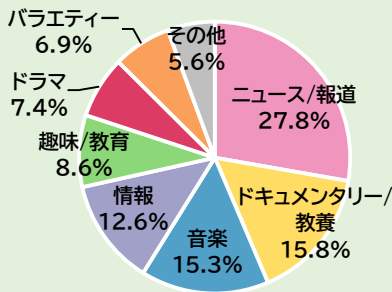

2024.2.19(月) ~ 2.25(日)

NHK 視聴者局 視聴者・マーケティングユニット

週刊 みなさまの声

2月19日～25日、寄せられた声の件数は、17,605件。バリューの真実に好評意見が多数寄せられたほか、地震の影響で改めて放送したNHKのど自慢に問い合わせが相次ぎました。またウクライナ侵攻から2年、市民の現状を伝えたあさいちや兵士自らが撮影した映像をもとに実態を伝えたNHKスペシャルに反響が寄せられました。

NHKスペシャル「戦場のジーニャ～ウクライナ 兵士が見た“地獄”～」(25日 総合)
「戦場で体と心が傷つきながら、(自ら撮影した)映像を提供したウクライナの方々に敬意を表する」「見ていてつらくなることもあったが、戦場のありのままの様子を伝えてくれたことに感謝している」「戦後生まれの私は、本当の意味で戦争の悲惨さが分かっていなかったと痛感。戦争について放送で伝えることには、とても大切な意味があると思った」など<33件>※2月19日～26日で集計

ウィークリートレンド(2月19日～2月25日受付分)

総受付件数

17,605

(昨年同時期) 16,356

【受付番組ジャンル】

反響の多かった番組(2月19日～2月25日受付分)

- 20日 バリューの真実(Eテレ)** **330**
応援する気持ち▽♪こっから吹奏楽バージョン▽SixTONES
番組内容・出演者への好評意見等
- 22日 あしたが変わるトリセツショー(総合)** **152**
スッキリ！便秘のトリセツ
番組内容・再放送予定問い合わせ等
- 25日 NHKのど自慢(総合、ラジオ第1、FM)** **141**
【島根から生放送！▽新沼謙治・石川ひとみ】
放送予定問い合わせ等 ※2/11に「石川県で震度4」関連ニュースのため中断した回
- 21日 あさいち(総合)** **97**
カテリーナが見た ウクライナのいま
番組内容への意見・感想等
- 24日 NHKのど自慢チャンピオン大会2024(総合、ラジオ第1)** **95**
グランドチャンピオンの栄冠は誰に！？▼郷ひろみ&水森かおり
放送予定問い合わせ、出演者への好評意見等
- 25日 第56回NHK福祉大相撲(総合)** **78**
-第1部-▽大相撲 -第2部-▽お楽しみ歌くらべ
放送予定問い合わせ等 ※北海道地方は別編成のため3/4に放送
- 23日 病院ラジオ(総合)** **75**
広島赤十字・原爆病院
再放送予定・番組内容問い合わせ、番組内容への好評意見等
- 23日 プレミセ！(BSプレミアム4K)** **74**
「キンプリ×なにわ男子・スキマスイッチ」
出演者・番組内容への好評意見等
- 18日 NHKスペシャル(総合)** **71**
続・“冤(えん)罪”の深層～警視庁公安部・深まる闇～
番組内容への好評意見、再放送予定問い合わせ等
- 18日 クラシック音楽館(Eテレ)** **66**
追悼 マエストロ・小澤征爾
再放送予定問い合わせ等

反響の多かったニュース関連ワード(2月19日～2月25日受付分)

- ウクライナ情勢** **231**
- 令和6年能登半島地震** **124**
- 天皇陛下 64歳の誕生日祝う一般参賀** **87**
- 自民 派閥の政治資金事件** **79**
- イスラエル・パレスチナ情勢** **34**

NHKプラスで同時配信&見逃し配信中

番組へのご意見・お問い合わせは 0570-066-066 へ