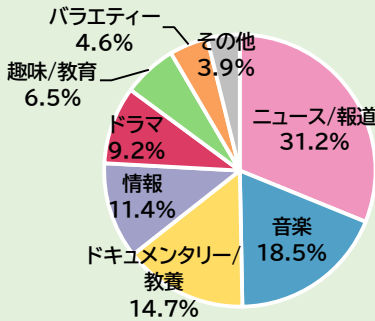

# 週刊 みなさまの声

2月5日～11日に届いた声は17,712件。地震の関連ニュースで中断したNHKのど自慢に再放送予定の問い合わせが多く寄せられたほか、美空ひばりさんの公演を再編集した伝説のコンサートに好評意見が多く届きました。今回の注目番組は、幅広い年齢層から反響が寄せられた【BS時代劇】あきない世傳 金と銀です。

【BS時代劇】あきない世傳 金と銀<全8回>(12月8日～2月2日 BS、BSプレミアム4K)「商いの才を発揮していく主人公は現代の女性にも通じるものがあった。当時、置かれた女性の立場をしっかりと描いていた」「女性が主役で女性が楽しめる時代劇が少なく感じていたので、毎回、楽しみにしていた。舞台が呉服屋で、きれいな着物を見ることができるのも楽しみだった」「原作は13巻までである。シリーズ化し、息の長いBS時代劇として放送してほしい」など<581件>※12月4日～2月4日で集計

## ウィークリートレンド(2月5日～2月11日受付分)

総受付件数

17,712

(昨年同時期) 17,198

### 【受付番組ジャンル】