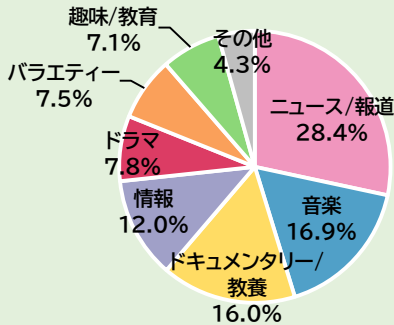

# 週刊 みなさまの声

2月12日～18日に寄せられた声は18,573件。前週、地震の影響で中断したNHKのど自慢に再放送予定の問い合わせなどが多く寄せられたほか、2024年度の番組改定について多くの反響が届きました。今回の注目番組は、ろう者など当事者の出演や手話版の放送で話題となったドラマ、デフ・ヴォイス 法廷の手話通訳士です。

【土曜ドラマ】デフ・ヴォイス 法廷の手話通訳士 前編「記憶の中の少女」(2023年12月16日 総合)後編「もう一つの家族」(2023年12月23日 総合)【手話版】(2月4日・11日 Eテレ)「最後まで目が離せなかった。このドラマを通じて、ろう者に関わる方々のことも知ることができて、非常に参考になった」「ろう者や難聴の俳優をキャスティングしたことが、物語のリアリティーを高めていたと思う」「とても素晴らしいドラマだった。私たち(ろう者)が伝えたいこともしっかりと伝えてくれた」「続編も制作してほしい。できれば連続ドラマでじっくり見てみたい」など<427件>※12月11日～2月12日で集計

## ウィークリートレンド(2月12日～2月18日受付分)

総受付件数

18,573

(昨年同時期) 17,138

### 【受付番組ジャンル】