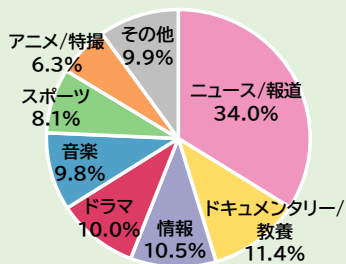

【連続テレビ小説】ちむどんどん <全25週の総括>(4月11日～10月1日 総合、BSプレミアム、BS4K)「どんな人も決して否定されることなく『何度でもやり直せる』というやさしく力強いメッセージに、何度もはげまされた」「登場人物の行動がとても不自然で、リアリティーが感じられない。長年の朝ドラファンとしてとても残念」「ドラマが始まって沖縄の歴史に興味を持ち、関連番組を見たり、記事を読んだりしてきた。痛ましい描写がなくとも、生き残った人たちが語る想いの中に戦争を繰り返してはならないという強いメッセージを受け止めた」など<10,303件>

ウィークリートレンド(9月26日～10月2日受付分)

10月4日集計

総受付件数

20,402

(昨年同時期) 21,203

【受付内容】

【受付番組ジャンル】

ランクや割合は集計のタイミングにより変わることがあります

反響の多かった番組(9月26日～10月2日受付分)

- 10月2日 アニメ キングダム 第4シリーズ(総合) **815**
[終](26)「六将の行方」
放送予定問い合わせ等 ※「宮崎県で震度5弱」関連ニュースのため中断
- 9月30日 【連続テレビ小説】ちむどんどん **251**
(総合、BSプレミアム、BS4K)(125)「やんばる！ちむどんどん！」
番組内容への意見・感想、最終回の放送予定問い合わせ等
- 9月27日 うたコン(総合) **241**
▼生放送！清塚&平原コラボ▼氷川・純烈が大切な人へ▼稲垣潤一
出演者への好評意見、出演者問い合わせ等
- 10月2日 日曜討論(総合、ラジオ第1) **190**
「あす臨時国会召集 与野党 政策責任者に問う」
出演者への意見・感想、番組内容への意見・感想等
- 9月27日 あさいち(総合) **142**
「ツイQ楽ワザ かけるだけで料理上手！たれ&ドレッシング活用術」
レシピ問い合わせ等
- 9月29日 【夜ドラ】あなたのブツが、ここに(総合) **138**
[終](24)
番組内容への好評意見、続編要望等
- 9月29日 ゴルフ2022(総合、BS1) **126**
日本女子オープンゴルフ選手権「第1日」
番組内容への意見・感想等
- 9月28日 あさいち(総合) **99**
「“毒親”と離れてわかったこと 当事者たちのその後」
番組内容問い合わせ、番組内容への意見・感想等
- 9月27日 グレートトラバース3 15min. (BSプレミアム、BS4K) **97**
season7
続編放送予定問い合わせ等 ※season7 夏期放送は9/23で終了
- 9月29日 あしたが変わるトリセツショー(総合) **94**
「ダイエット～“やせホルモン”パワー全開！シン食べる順番」
再放送予定問い合わせ、番組内容問い合わせ等