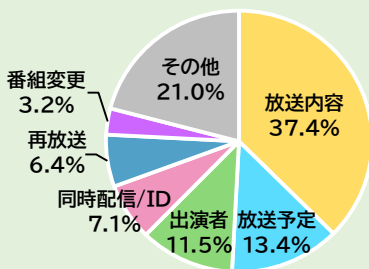

ウィークリートレンド(9月26日～10月2日受付分)

10月4日集計

総受付件数

20,402

(昨年同時期) 21,203

【受付内容】

【受付番組ジャンル】

ランクや割合は集計のタイミングにより変わることがあります

反響の多かった番組(9月26日～10月2日受付分)

- 10月2日 アニメ キングダム 第4シリーズ(総合) **815**
[終](26)「六将の行方」
放送予定問い合わせ等 ※「宮崎県で震度5弱」関連ニュースのため中断
- 9月30日 【連続テレビ小説】ちむどんどん **251**
(総合、BSプレミアム、BS4K)(125)「やんばる！ちむどんどん！」
番組内容への意見・感想、最終回の放送予定問い合わせ等
- 9月27日 うたコン(総合) **241**
▼生放送！清塚&平原コラボ▼氷川・純烈が大切な人へ▼稲垣潤一
出演者への好評意見、出演者問い合わせ等
- 10月2日 日曜討論(総合、ラジオ第1) **190**
「あす臨時国会召集 与野党 政策責任者に問う」
出演者への意見・感想、番組内容への意見・感想等
- 9月27日 あさいち(総合) **142**
「ツイQ楽ワザ かけるだけで料理上手！たれ&ドレッシング活用術」
レシピ問い合わせ等
- 9月29日 【夜ドラ】あなたのブツが、ここに(総合) **138**
[終](24)
番組内容への好評意見、続編要望等
- 9月29日 ゴルフ2022(総合、BS1) **126**
日本女子オープンゴルフ選手権「第1日」
番組内容への意見・感想等
- 9月28日 あさいち(総合) **99**
「“毒親”と離れてわかったこと 当事者たちのその後」
番組内容問い合わせ、番組内容への意見・感想等
- 9月27日 グレートトラバース3 15min. (BSプレミアム、BS4K) **97**
season7
続編放送予定問い合わせ等 ※season7 夏期放送は9/23で終了
- 9月29日 あしたが変わるトリセツショー(総合) **94**
「ダイエット～“やせホルモン”パワー全開！シン食べる順番」
再放送予定問い合わせ、番組内容問い合わせ等