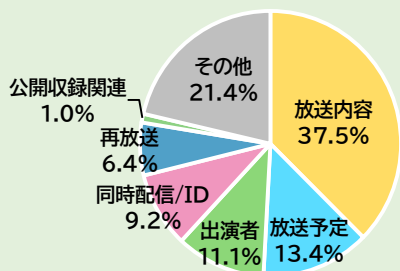

素数は
どんなタイミングで
出現するのか?

[新]笑わない数学「素数」(13日 総合)「とても面白くて引き込まれてしまった」「放送予定曜日が決まっていれば教えてほしい。毎回見ることに決めた」「再放送はあるのか。昨日の放送を見てすごく面白かったので何度も見たいと思う」「放送時間が遅すぎる。そして30分では足りない」「パンサーの尾形貴弘さんが司会とあって、数学が苦手な自分でもなじめる番組かと思ったらまったくついていけなかった」<64件>

ウィークリートレンド(7月11日～7月24日受付分)

7月26日集計

総受付件数

35,573

(昨年同時期) 47,380

【受付内容】

【受付番組ジャンル】

ランクや割合は集計のタイミングにより変わることがあります

反響の多かった番組(7月11日～7月24日受付分)

- 8月1日 【連続テレビ小説】ひまわり(総合) 320
第51回・第52回 (初回放送:1996/5/29、5/30)
大相撲、高校野球地方大会に伴う休止再開の問い合わせ等
- 17日 日曜討論(総合、ラジオ第1) 258
▽後藤大臣に問う“第7波”対策は▽異例の選挙戦 問われたのは番組内容への意見・感想、出演者への意見・感想等
- 20日 MLBオールスターゲーム2022 210
(総合、総合ワ、BS1ワ)「アメリカンリーグ」対「ナショナルリーグ」
放送予定問い合わせ、サブチャンネル視聴方法問い合わせ等
- 19日 バリュウの真実(Eテレ) 199
「スイーツ部 アイスクリュー▽SixTONES」
番組内容への好評意見、出演者への好評意見等
- 23日 MLB2022(総合、総合ワ) 191
「エンジェルス」対「ブレーブス」
放送予定問い合わせ、サブチャンネル視聴方法問い合わせ等
- 24日 大相撲(2022年)名古屋場所(総合、BS1ワ、BS4K、ラジオ第1)千秋楽 188
解説者・アナウンサーへの意見・感想等
- 17日 大相撲(2022年)名古屋場所(総合、BS1ワ、BS4K、ラジオ第1)八日目 184
取組内容への意見・感想等
- 11日 クローズアップ現代(総合) 144
「安倍元首相銃撃 事件の“背景”に何が」
番組内容への意見・感想等
- 24日 日曜討論(総合、ラジオ第1) 143
「感染“過去最多” コロナ対策 いま何が必要か」
番組内容への意見・感想、出演者への意見・感想等
- 9日 伝説のコンサート(総合) 132
「中森明菜 スペシャル・ライブ1989 リマスター版」
再放送予定問い合わせ等