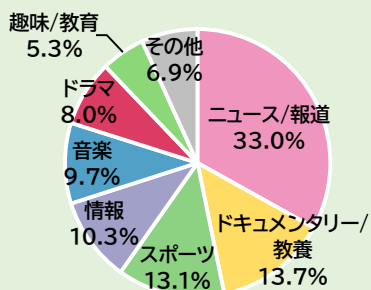

週刊 みなさまの声

7月11日～24日に寄せられたご意見やご要望、問い合わせなどの件数は、合わせて35,573件でした。大リーグや大相撲名古屋場所など、スポーツ中継に多くの声が集まったほか、新型コロナウイルス第7波対策についての討論番組、数学の難問を大真面目に解説する新番組「笑わない数学」などに多くの反響が寄せられています。

日曜討論「感染“過去最多” コロナ対策 いま何が必要か」(24日 総合 ラジオ第1)「いいメンバーだった。京都府立医大の先生は患者を診ているから、現実の情報を集められる。うまくバランスがとれていた」「社会的な側面や影響も網羅していたので、今後もこういった切り口でほかの番組でも伝えてほしい」「国民にどのようにして危機意識を持ってもらうかを討論してほしい」「そもそも対策ありきで、なぜ感染法上の分類を5類に下げないのか、そのあたりの議論が全くされていなかった」<145件>※18日～25日で集計

素数は
どんなタイミングで
出現するのか?

[新]笑わない数学「素数」(13日 総合)「とても面白くて引き込まれてしまった」「放送予定曜日が決まっていれば教えてほしい。毎回見ることに決めた」「再放送はあるのか。昨日の放送を見てすごく面白かったので何度も見たいと思う」「放送時間が遅すぎる。そして30分では足りない」「パンサーの尾形貴弘さんが司会とあって、数学が苦手な自分でもなじめる番組かと思ったらまったくついていけなかった」<64件>

ウィークリートレンド(7月11日～7月24日受付分)

7月26日集計

総受付件数

35,573

(昨年同時期) 47,380

【受付内容】

【受付番組ジャンル】

ランクや割合は集計のタイミングにより変わることがあります

反響の多かった番組(7月11日～7月24日受付分)

- 8月1日 【連続テレビ小説】ひまわり(総合) 320
第51回・第52回 (初回放送:1996/5/29、5/30)
大相撲、高校野球地方大会に伴う休止再開の問い合わせ等
- 17日 日曜討論(総合、ラジオ第1) 258
▽後藤大臣に問う“第7波”対策は▽異例の選挙戦 問われたのは番組内容への意見・感想、出演者への意見・感想等
- 20日 MLBオールスターゲーム2022 210
(総合、総合ワ、BS1ワ)「アメリカンリーグ」対「ナショナルリーグ」
放送予定問い合わせ、サブチャンネル視聴方法問い合わせ等
- 19日 バリュウの真実(Eテレ) 199
「スイーツ部 アイスクリュー▽SixTONES」
番組内容への好評意見、出演者への好評意見等
- 23日 MLB2022(総合、総合ワ) 191
「エンジェルス」対「ブレーブス」
放送予定問い合わせ、サブチャンネル視聴方法問い合わせ等
- 24日 大相撲(2022年)名古屋場所(総合、BS1ワ、BS4K、ラジオ第1)千秋楽 188
解説者・アナウンサーへの意見・感想等
- 17日 大相撲(2022年)名古屋場所(総合、BS1ワ、BS4K、ラジオ第1)八日目 184
取組内容への意見・感想等
- 11日 クローズアップ現代(総合) 144
「安倍元首相銃撃 事件の“背景”に何が」
番組内容への意見・感想等
- 24日 日曜討論(総合、ラジオ第1) 143
「感染“過去最多” コロナ対策 いま何が必要か」
番組内容への意見・感想、出演者への意見・感想等
- 9日 伝説のコンサート(総合) 132
「中森明菜 スペシャル・ライブ1989 リマスター版」
再放送予定問い合わせ等