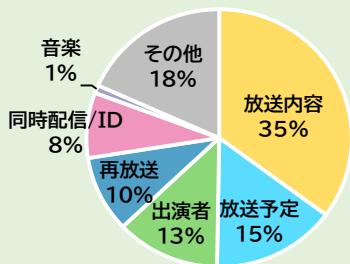

※次の発行は9月29日(水)の予定です。

ウィークリートレンド (9月6日~9月12日受付分)

9月14日集計

総受付件数

18,451

(昨年同時期) 19,859

【受付内容】

【受付番組ジャンル】

ランクや割合は集計のタイミングにより変わることがあります

反響の多かった番組 (9月6日~9月12日受付分)

- 8日 ガッテン! (総合)** **306**
「イメージ新!あの“関節の病”若き患者が今伝えたいこと」再放送問い合わせ等
- 5日 東京2020パラリンピック (総合、総合ワ、Eテレ、Eテレワ、BS1、BS4K、BS8K、ラジオ第1)** **255**
閉会式、陸上・マラソンについての意見・感想等
- 7日 プロフェッショナル 仕事の流儀(総合)** **216**
「問い続けるは、己の進化 すい臓外科医・中尾昭公」出演者、再放送問い合わせ等
- 12日 大相撲(2021年)秋場所 (総合、BS1ワ、BS4K、ラジオ第1) 初日** **174**
解説に関する意見・感想等
- 9日 あさいチ(総合)** **155**
「シェア旅 三重」レシピに関する問い合わせ等
- 6日 逆転人生(総合)** **130**
「下町工場が奇跡の再建!せんべい兄弟の大逆転劇」店舗に関する問い合わせ等
- 東京2020オリンピック (総合、総合ワ、Eテレ、Eテレワ、BS1、BS1ワ、BS4K、BS8K、ラジオ第1)** **118**
大会全体の意見・感想等
- NFL・アメリカプロフットボール** **113**
放送予定問い合わせ等
今期シーズンの放送予定問い合わせ等
- 7日 うたコン(総合)** **112**
【なかにし礼特集▽A. B. C-Z・EXIT・横山剣・柏木】放送予定・出演者問い合わせ等
- 12日 日曜討論(総合、ラジオ第1)** **101**
「“緊急事態”延長 感染第5波は“制限緩和”は」番組に関する意見・感想等