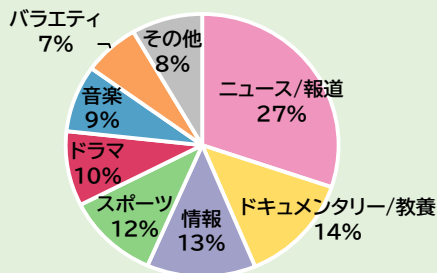

バラエティー生活笑百科「ま〜るくおさめませ〜」-ありがとう笑福亭仁鶴さん- (11日 総合) “中学生のころ、ラジオの深夜放送で知って以来、ファンだった。今回の訃報にはショックを受けたが、番組で仁鶴さんの変わらぬ笑顔と素敵なエピソードを届けてくれてありがとうと言いたい” “とても心にしみた。この番組には、大阪人の良さが出ていた。目頭が熱くなった。仁鶴さんはいなくなりましたが、今後もこの番組を見続けたい” “仁鶴さんの生い立ちから晩年までを描いた特集番組を希望する” <28件>

※次の発行は9月29日(水)の予定です。

ウィークリートレンド (9月6日~9月12日受付分)

9月14日集計

総受付件数

18,451

(昨年同時期) 19,859

【受付内容】

【受付番組ジャンル】

ランクや割合は集計のタイミングにより変わることがあります

反響の多かった番組 (9月6日~9月12日受付分)

- 8日 ガッテン! (総合)** **306**
「イメージ新!あの“関節の病”若き患者が今伝えたいこと」再放送問い合わせ等
- 5日 東京2020パラリンピック (総合、総合ワ、Eテレ、Eテレワ、BS1、BS4K、BS8K、ラジオ第1)** **255**
閉会式、陸上・マラソンについての意見・感想等
- 7日 プロフェッショナル 仕事の流儀(総合)** **216**
「問い続けるは、己の進化 すい臓外科医・中尾昭公」出演者、再放送問い合わせ等
- 12日 大相撲(2021年)秋場所 (総合、BS1ワ、BS4K、ラジオ第1) 初日** **174**
解説に関する意見・感想等
- 9日 あさいチ(総合)** **155**
「シェア旅 三重」レシピに関する問い合わせ等
- 6日 逆転人生(総合)** **130**
「下町工場が奇跡の再建!せんべい兄弟の大逆転劇」店舗に関する問い合わせ等
- 東京2020オリンピック (総合、総合ワ、Eテレ、Eテレワ、BS1、BS1ワ、BS4K、BS8K、ラジオ第1)** **118**
大会全体の意見・感想等
- NFL・アメリカプロフットボール** **113**
放送予定問い合わせ等
今期シーズンの放送予定問い合わせ等
- 7日 うたコン(総合)** **112**
【なかにし礼特集▽A. B. C-Z・EXIT・横山剣・柏木】放送予定・出演者問い合わせ等
- 12日 日曜討論(総合、ラジオ第1)** **101**
「“緊急事態”延長 感染第5波は“制限緩和”は」番組に関する意見・感想等