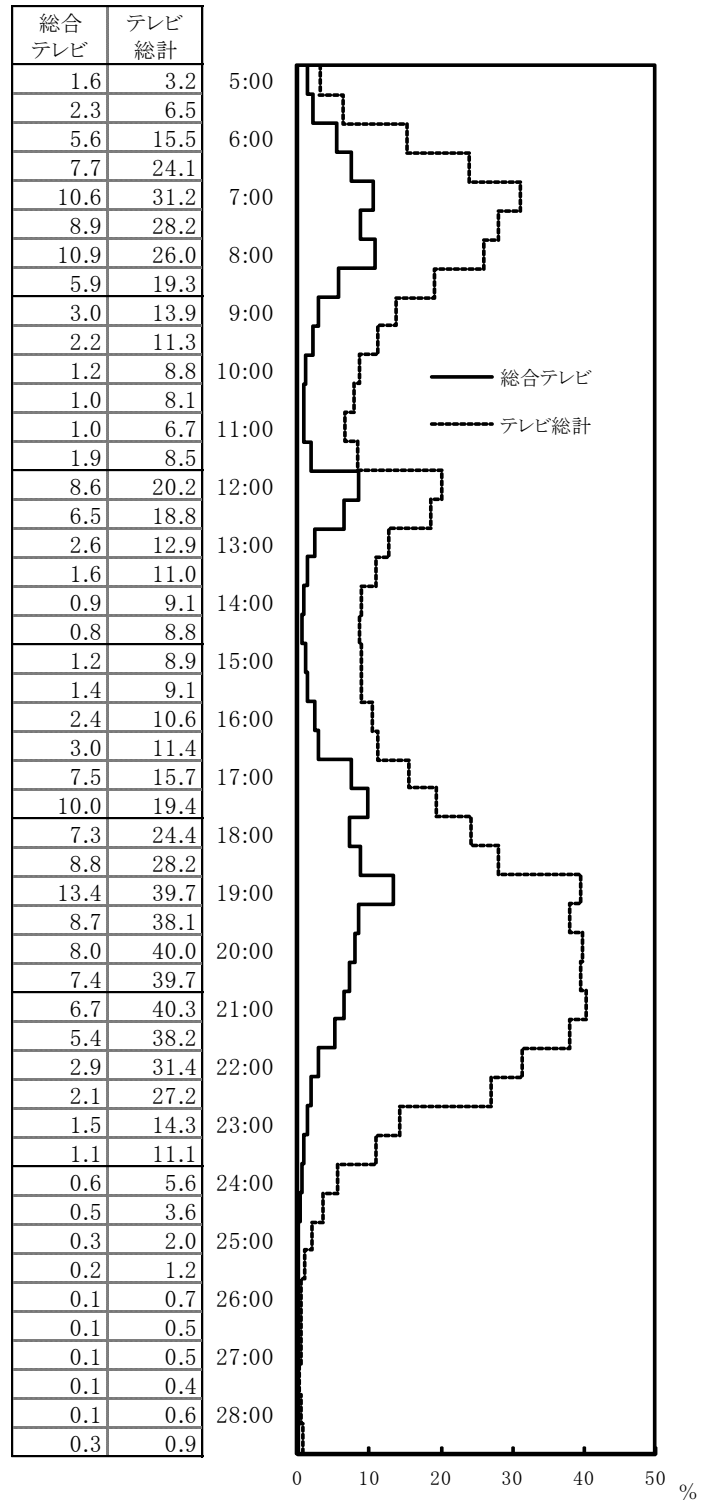

表5 BS1でよく見られている番組

(放送時間10分以上)

曜日	開始時刻	番組名	視聴率
水	20:30	サッカーW杯予選日本×オマーン前半	2.2 %
水	21:23	サッカーW杯予選日本×オマーン後半	2.1
水	19:40	サッカーW杯予選日本×オマーン直前②	1.4
水	22:30	サッカーW杯予選日本×オマーンまとめ	1.1
水	19:20	サッカーW杯予選日本×オマーン直前①	0.9

表6 BSプレミアムでよく見られている番組

(放送時間10分以上)

曜日	開始時刻	番組名	視聴率
月	7:30	# 純と愛	2.6 %
日	21:00	王女の男	2.1
日	19:30	BS日本のうた	1.5
水	7:45	# ヨコハマ異国情緒物語	1.3
日	18:00	平清盛	1.2

ラジオ

表7 ラジオ第1でよく聞かれている番組

(放送時間10分以上)

曜日	開始時刻	番組名	聴取率
水	7:00	# ニュース・スポーツニュース	2.4 %
水	6:30	# ラジオ体操	2.2
水	6:40	# ニュース・ビジネス展望	2.2
水	7:20	# ニュースアップ・全国の天気	2.2
火	6:13	# 全国の天気・ワールドリポート	2.0
火	6:00	# ニュース・スポーツニュース	2.0
日	6:40	本のツボ・お便り特集	1.8
日	6:10	全国天気あこのころのフォーク	1.8
土	6:40	ニュースサタデーピックス	1.7
火	5:36	# 健康ライフふるさと元気情報	1.7
火	5:00	# ニュース・スポーツニュース	1.7

#は帯番組で聴取率が最も高い曜日の番組

図1 総合テレビとテレビ総計
30分ごとの視聴率(全国・週平均)

サンプル構成(7日間の平均)

	全体	男								女							
		7~12歳	13~19歳	20代	30代	40代	50代	60代	70歳以上	7~12歳	13~19歳	20代	30代	40代	50代	60代	70歳以上
実数(人)	2,470	92	78	107	164	176	180	208	204	74	65	109	156	213	216	195	232
%	100	3.7	3.2	4.3	6.6	7.1	7.3	8.4	8.3	3.0	2.6	4.4	6.3	8.6	8.7	7.9	9.4