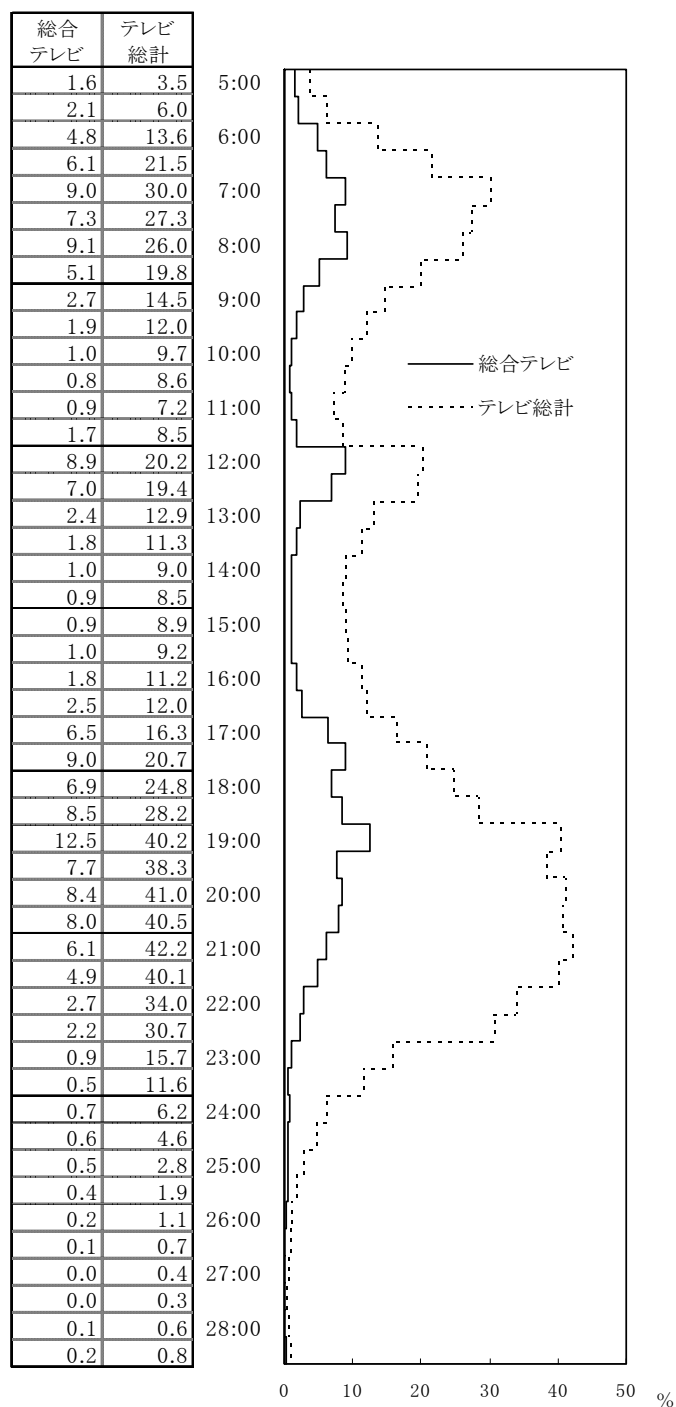

衛星放送

衛星放送については、自宅で衛星放送を見ることができる衛星受信者(47.9%)のみを対象とした結果

表5 衛星第1テレビでよく見られている番組
(衛星放送受信者分母、放送時間10分以上)

曜日	開始時刻	番組名	視聴率
水	18:55	# 広州アジア大会・競泳	2.0 %
金	20:30	# 広州アジア大会・シンクロ	1.8
日	20:00	広州アジア大会・陸上	1.6
日	21:27	広州アジア大会・テニス他	1.6
金	19:03	広州アジア大会・サッカー卓球	1.6
水	20:36	# 広州アジア大会・体操	1.6

表6 衛星第2テレビでよく見られている番組
(衛星放送受信者分母、放送時間10分以上)

曜日	開始時刻	番組名	視聴率
日	21:00	イ・サン	4.7 %
日	19:30	星野哲郎さんをしのんで	3.0
月	7:45	# てっぱん	2.6
土	20:00	まごころ募金コンサート	2.1
金	21:00	ごきげん歌謡笑劇団	1.9

ラジオ

表7 ラジオ第1でよく聞かれている番組
(放送時間10分以上)

曜日	開始時刻	番組名	聴取率
月	6:13	# 全国天気・ワールドリポート	2.2 %
月	6:00	# ニュース・スポーツニュース	2.2
木	7:00	# ニュース・スポーツニュース	2.0
土	6:13	全国の天気・著者に聞きたい	2.0
金	5:36	# 健康ライフふるさと元気情報	2.0
木	6:40	# ニュース・ビジネス展望	1.9
木	6:30	# ラジオ体操	1.9
金	7:20	# ニュースアップ	1.7
月	12:00	# ニュース	1.7
土	6:40	ニュース・あさいちウオッチ	1.7

#は帯番組で聴取率が最も高い曜日のもの

3 30分ごとの視聴率

**図1 総合テレビとテレビ総計
30分ごとの視聴率(全国・週平均)**

サンプル構成(7日間の平均)

	全体	男								女							
		7~12歳	13~19歳	20代	30代	40代	50代	60代	70歳以上	7~12歳	13~19歳	20代	30代	40代	50代	60代	70歳以上
実数(人)	2,493	77	87	115	161	151	186	217	194	81	94	132	165	187	189	228	230
%	100.0	3.1	3.5	4.6	6.5	6.1	7.5	8.7	7.8	3.2	3.8	5.3	6.6	7.5	7.6	9.1	9.2