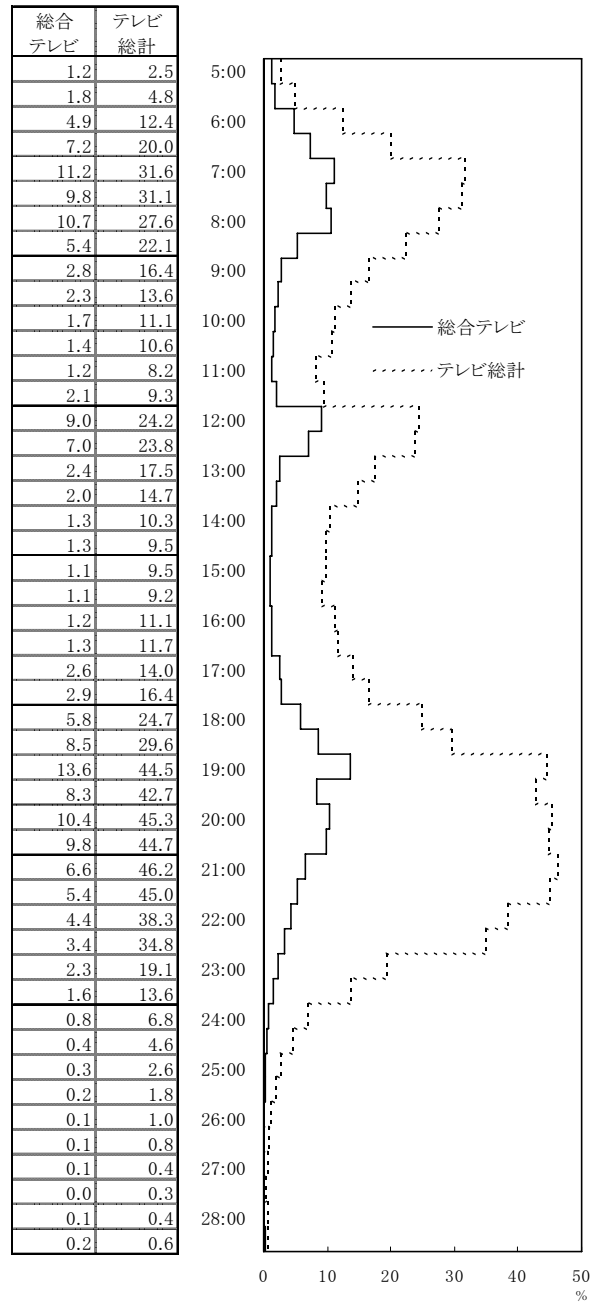

平成17年2月全国個人視聴率調査の結果

調査の概要

1. 調査日

2005年1月31日(月)～2月6日(日)*

2. 調査方法

配付回収法による24時間時刻日盛り日記式
(個人単位)

3. 調査対象

全国7歳以上の国民

1 テレビ・ラジオ視聴時間

テレビ(週平均・1日あたり)

NHK総計 1時間04分 (うち、NHK衛星計は4分)
民放総計 3時間08分 (うち、民放衛星計は4分)
テレビ総計 4時間12分

ラジオ(週平均・1日あたり)

NHKラジオ計 15分
民放ラジオ計 24分
ラジオ計 39分

2 高位番組

総合テレビ

表1 NHK総合テレビでよく見られている番組

表6 衛星第2テレビでよく見られている番組
(衛星放送受信者分母、放送時間10分以上)

曜日開始時刻	番組名	視聴率
木 7:30	# わかば	6.4 %
木 7:46	# ええによぼ	3.6
木 22:00	宮廷女官チャングムの誓い	3.4
日 22:00	義経	2.3
水 7:00	# NHKおはよう日本・7時台(平日)	2.2

ラジオ

表7 ラジオ第1でよく聞かれている番組
(放送時間10分以上)

曜日開始時刻	番組名	視聴率
土 7:00	ニュース	2.4 %
金 6:40	# ニュース・ビジネス展望	2.2
土 6:30	# ラジオ体操	2.2
月 6:00	# ニュース・スポーツニュース	2.2
土 6:40	ニュース・列島音の旅	2.2
木 7:00	# ニュース・スポーツニュース	2.2

3 30分ごとの視聴率

図1 総合テレビ・テレビ総計
30分ごとの平均視聴率(全国・週平均)

サンプル構成(7日平均)