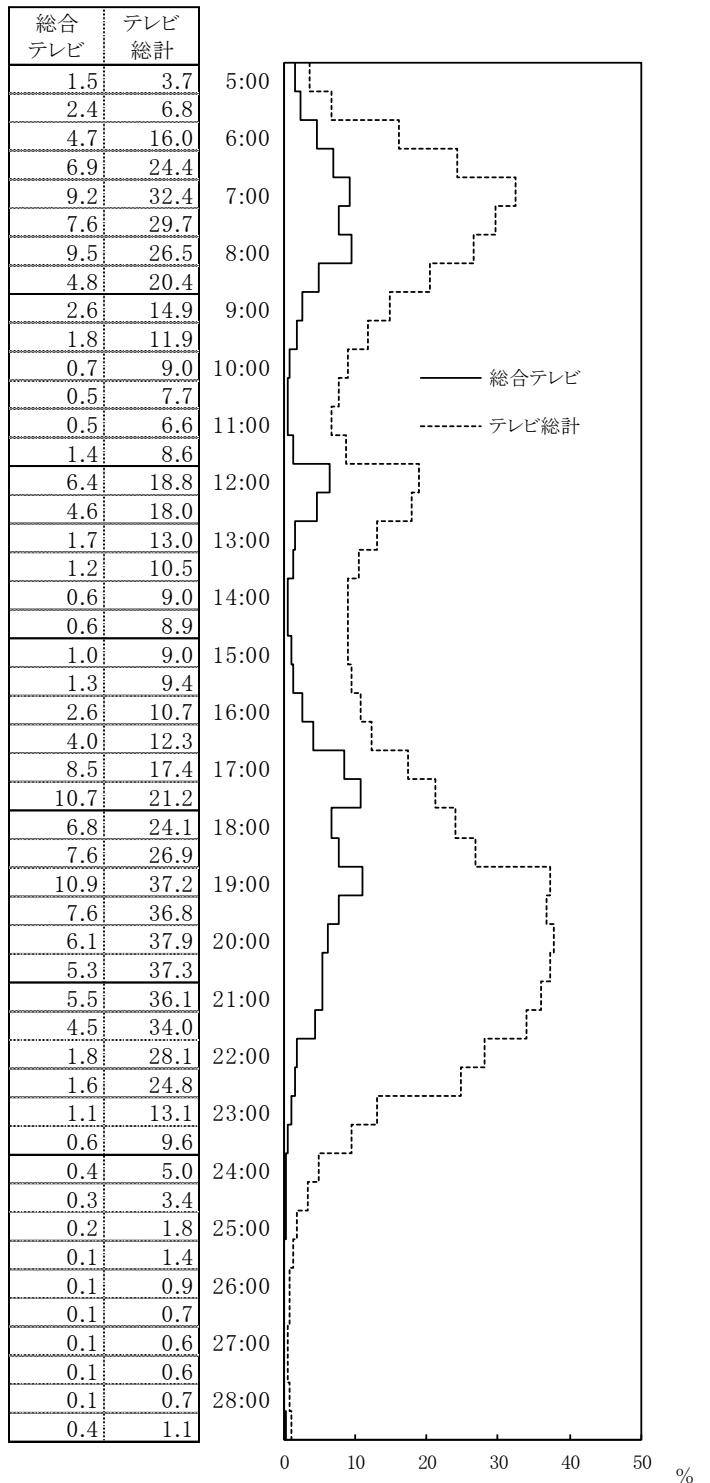

1 テレビ・ラジオ視聴時間

テレビ(週平均・1日あたり)

NHK総計	58分	(うち、NHK衛星計は5分)
民放総計	2時間43分	(うち、民放衛星は11分)
テレビ総計	3時間42分	

ラジオ(週平均・1日あたり)

NHKラジオ計	12分
民放ラジオ計	17分
ラジオ全局計	29分

2 高位番組

総合テレビ

表1 NHK総合テレビでよく見られている番組
(放送時間10分以上)

ラジオ

表7 ラジオ第1でよく聞かれている番組

(放送時間10分以上)

曜日	開始時刻	番組名	聴取率
月	6:30	# ラジオ体操	2.3 %
木	6:00	# ニュース	2.2
月	6:10	# 全国天気・ワールドリポート	2.1
月	5:36	# 健康ライフ	1.9
土	7:00	# ニュース	1.9
月	6:40	# ニュース・社会の見方	1.9
金	6:10	全国天気・今週のオピニオン	1.8
水	7:00	# ニュース・天気予報	1.8
日	6:40	著者からの手紙	1.8
土	6:40	ニュース・サタデーエッセー	1.7
土	6:10	全国の天気・インタビュー	1.7

#は帯番組で聴取率が最も高い曜日の番組

3 30分ごとの視聴率

図1 総合テレビとテレビ総計
30分ごとの視聴率(全国・週平均)

サンプル構成(7日間の平均)

全体	男の年層									女の年層						
	7~12歳	13~19歳	20代	30代	40代	50代	60代	70歳以上	7~12歳	13~19歳	20代	30代	40代	50代	60代	70歳以上
2,395	59	91	95	135	183	166	227	207	61	64	105	160	200	193	208	243
100.0%	2.5	3.8	4.0	5.6	7.6	6.9	9.5	8.6	2.5	2.7	4.4	6.7	8.4	8.1	8.7	10.1

注)男7~12歳、女7~12歳、女13~19歳はサンプル数が少なく、誤差が大きいため参考値