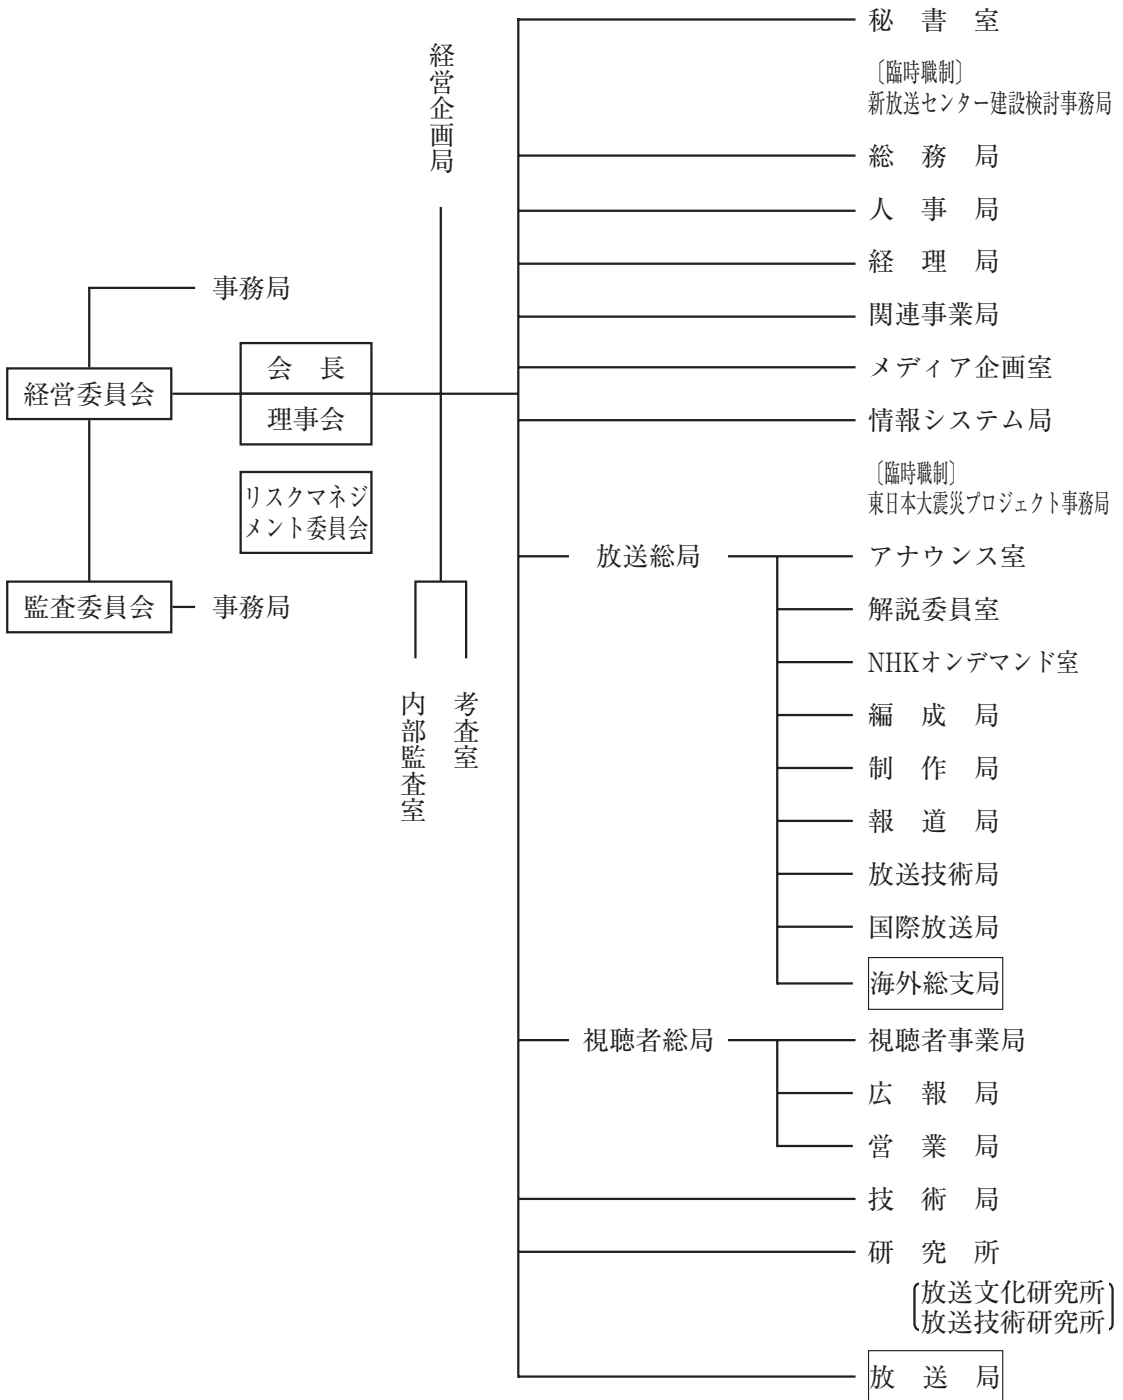

# NHK組織図

(2014年3月31日現在)

注) □は総称として表記

(本部署局内組織)