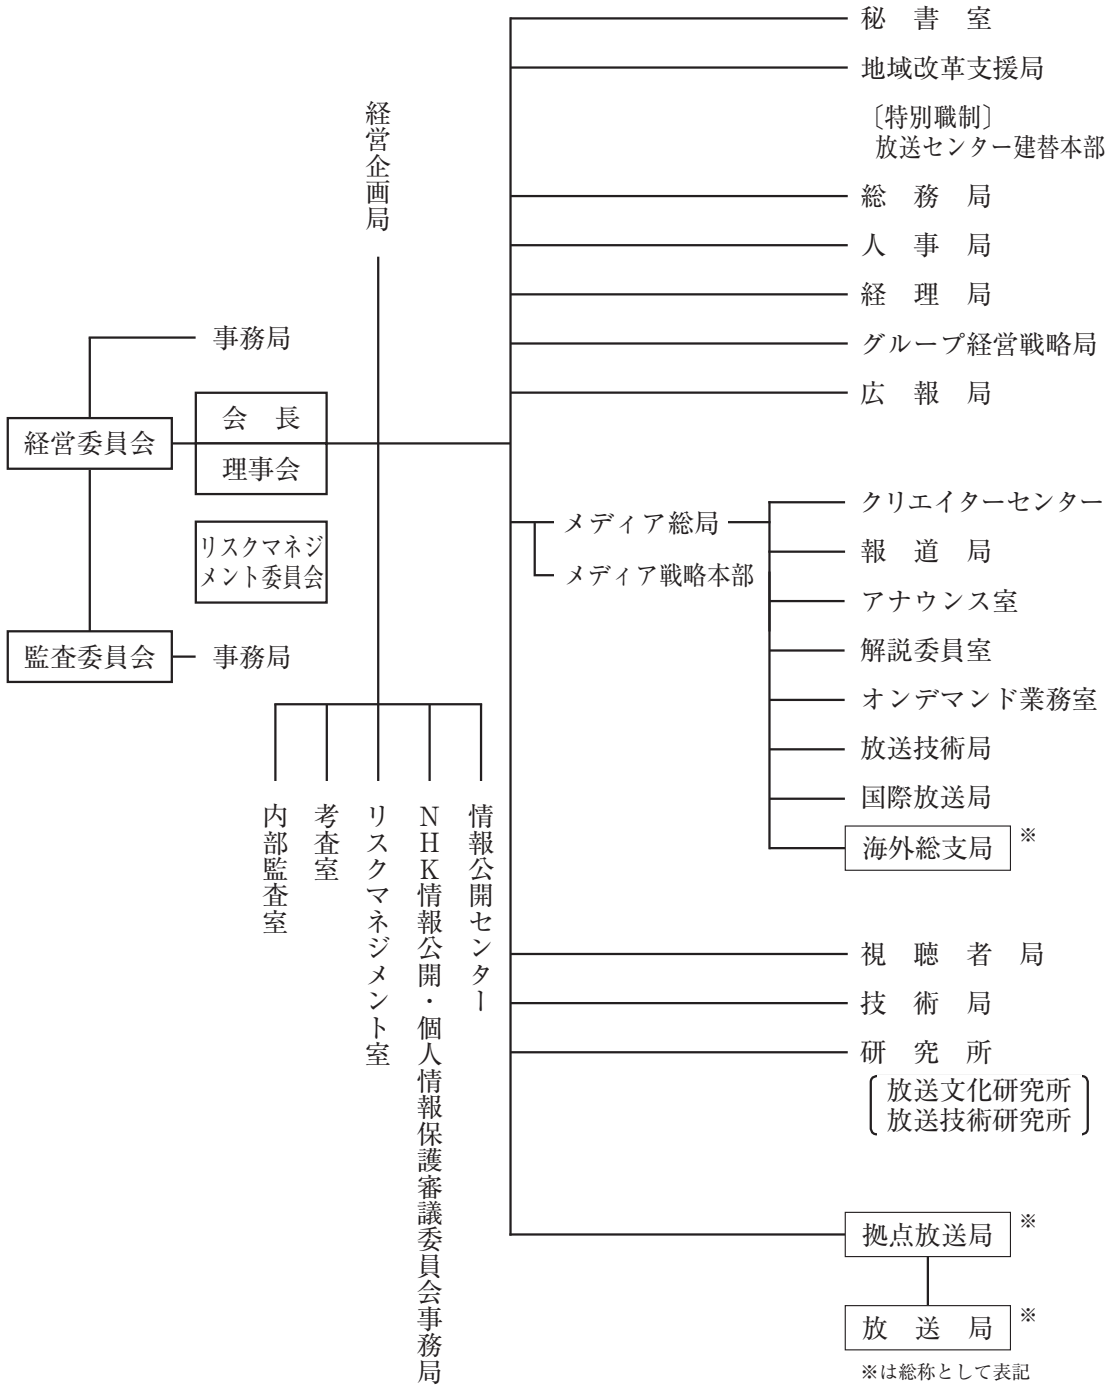

経営 | NHK組織図 (2023年3月31日現在)

(部局内組織)

(※1)

(※2)

(※1)

(※2)