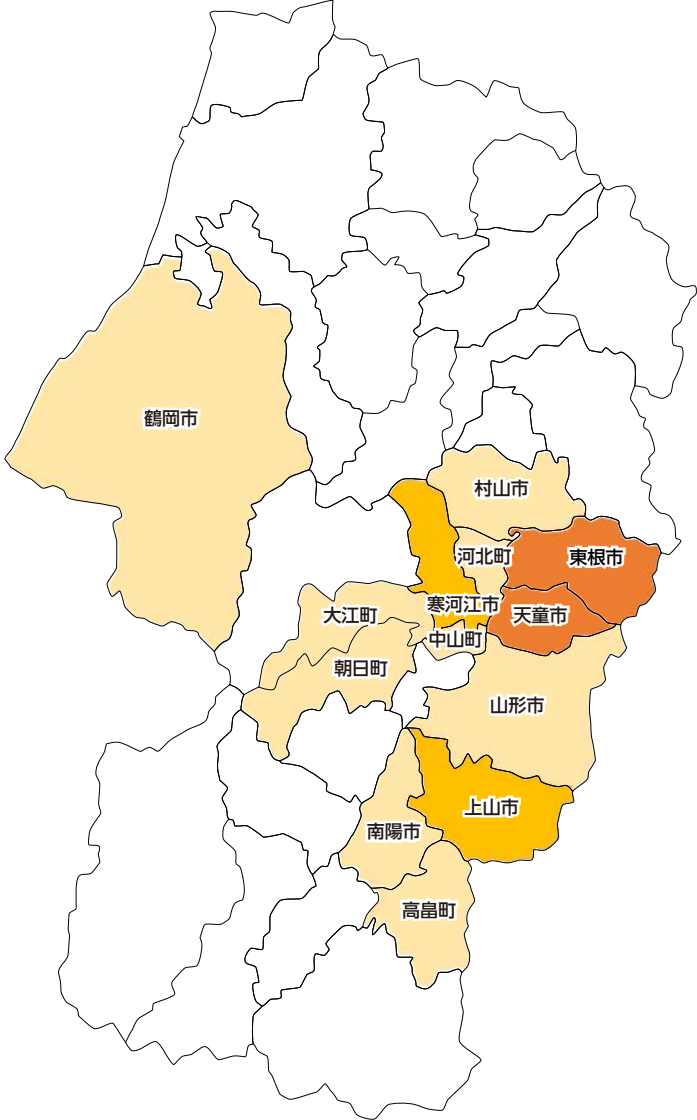

果実生産が盛んな地域

青森、山形、福島は全国でも有数の果実栽培が盛んな地域。
産出額の多い市町村の地形を地図帳で確認してみよう。

青森県

おもな果実＝りんご

山形県

おもな果実＝さくらんぼ
ぶどう

市町村別農業産出額(2015年推計)より作成

果実生産が盛んな地域

福島県

おもな果実=桃 日本梨