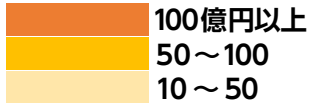

果実生産が盛んな地域

青森、山形、福島は全国でも有数の果実栽培が盛んな地域。
産出額の多い市町村の地形を地図帳で確認してみよう。

青森県

おもな果実＝りんご

山形県

おもな果実＝さくらんぼ
ぶどう

市町村別農業産出額(2015年推計)より作成

果実生産が盛んな地域