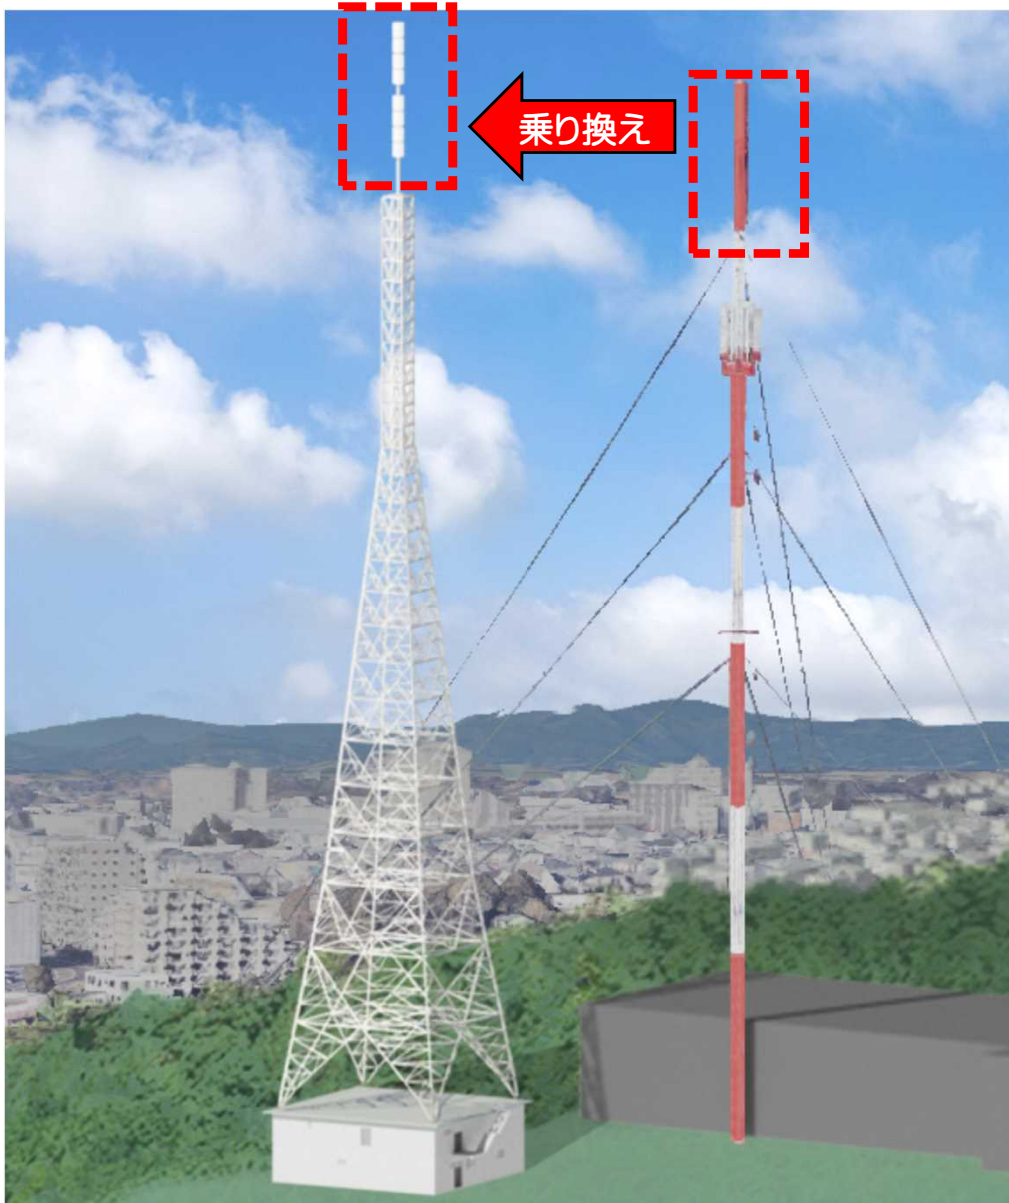

# 浜松TV アンテナ乗り換え作業のお知らせ

TVアンテナを新しい鉄塔へ乗り換えます。

5月22日  
(月)

現在のアンテナから  
新アンテナ上段へ乗り換え  
(予定)

6月5日  
(月)

上段のみの運用から  
上段と下段の運用に変更  
(予定)

浜松TVの映りが悪くなるようなことがありましたら、  
下記の連絡先にお問い合わせください。

浜松局建替え受信対策センター  0120-108-100