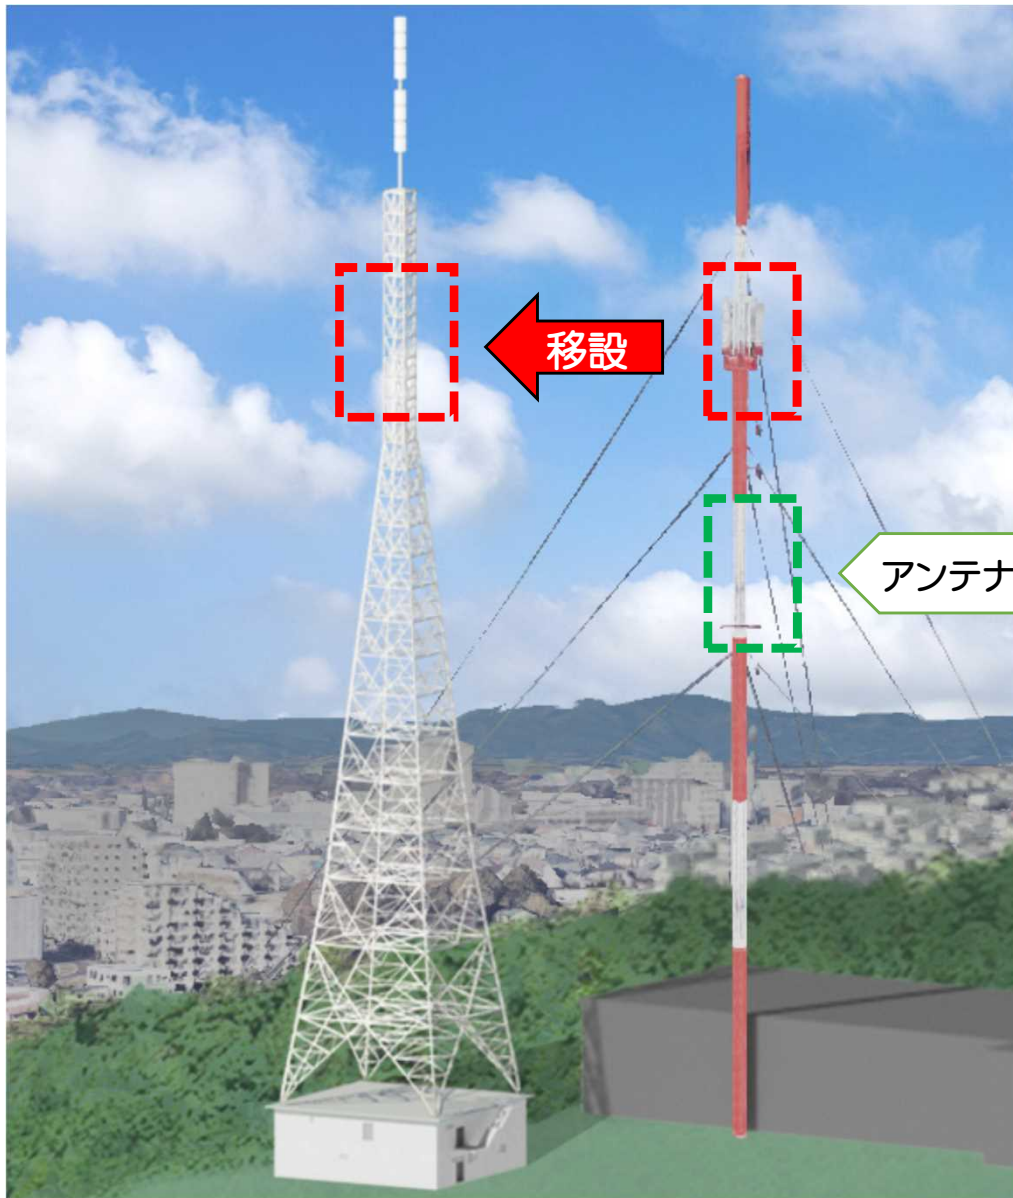

浜松FM アンテナ移設作業のお知らせ

FMのアンテナを新しい鉄塔へ移設します。

移設の際に、アンテナの補修（錆取り、再塗装など）も行うため、しばらくの間、仮のアンテナで放送をお送りします。

2月6日 早朝	2月6日～5月末頃(予定)	5月末頃(予定)
仮設アンテナへ切替	仮設アンテナで運用	新鉄塔で運用開始

NHK浜松FM (82.1MHz) の聞こえが悪くなるようなことがありましたら、下記の連絡先にお問い合わせください。