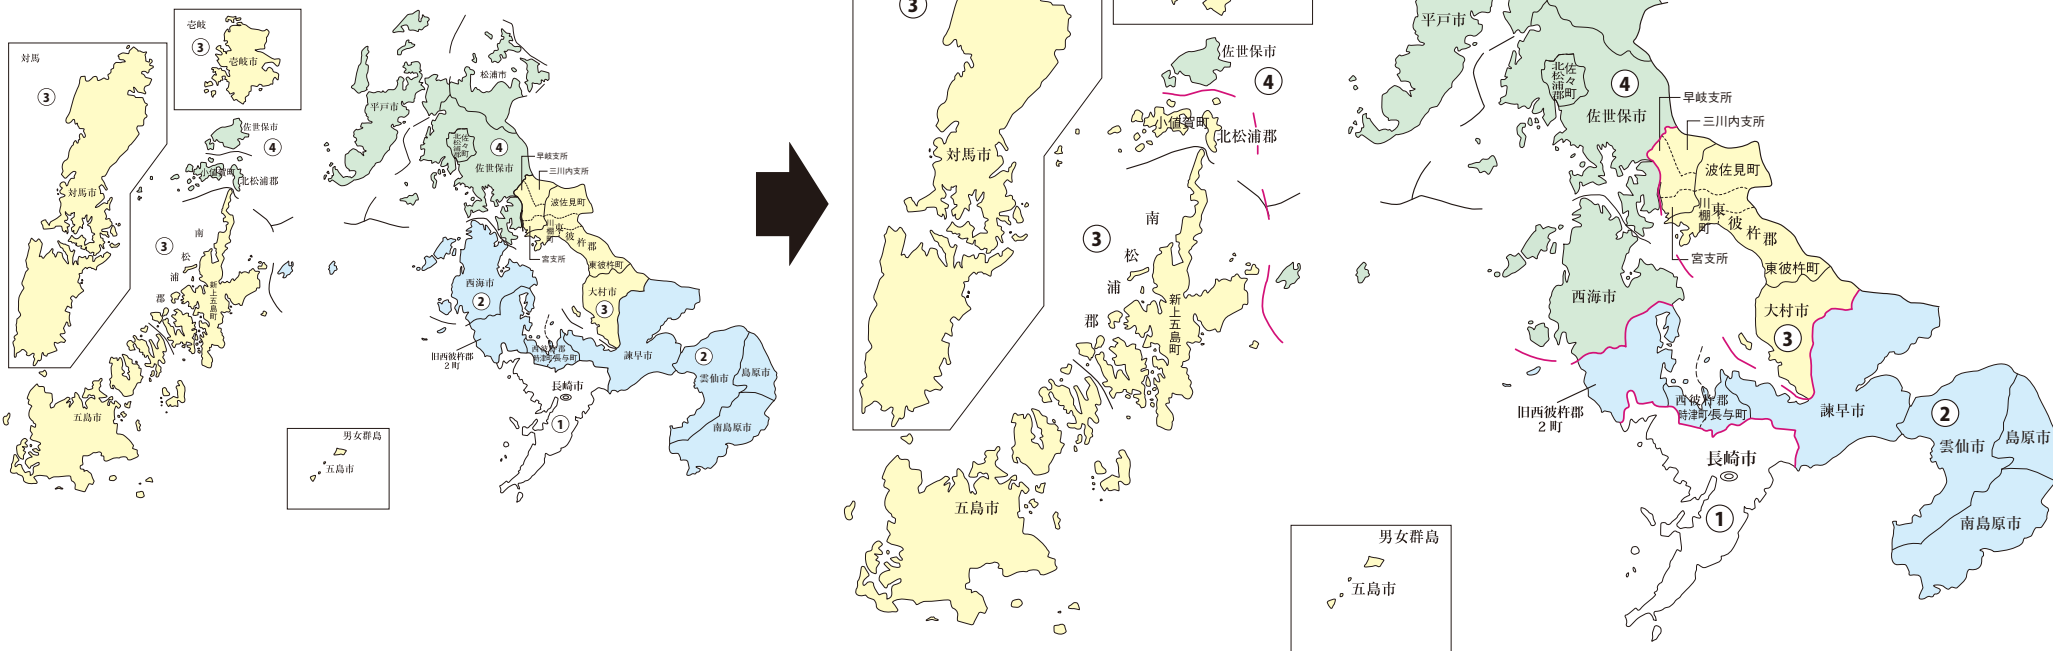

衆議院議員選挙の小選挙区が改定されました。  
次の衆議院議員総選挙からは、新しい選挙区で選挙が行われます。

# 長崎県

### お問い合わせは

- 総務省選挙部
- 都道府県選挙管理委員会
- 市区町村選挙管理委員会

	第2区	第3区	第4区
旧選挙区	長崎市 第1区に 属しない区域 島原市 諫早市 雲仙市 南島原市 西彼杵郡	西海市 佐世保市 佐世保市役所早岐支所管内 佐世保市役所三川内支所管内 佐世保市役所宮支所管内 大村市 対馬市 壱岐市 五島市 東彼杵郡 南松浦郡	佐世保市 第3区に 属しない区域 平戸市 松浦市 北松浦郡
新選挙区	長崎市 第1区に 属しない区域 島原市 諫早市 雲仙市 南島原市 西彼杵郡	佐世保市 佐世保市役所早岐支所管内 佐世保市役所三川内支所管内 佐世保市役所宮支所管内 大村市 対馬市 壱岐市 五島市 東彼杵郡 南松浦郡	北松浦郡 小値賀町 西海市 佐世保市 第3区に 属しない区域 平戸市 松浦市 北松浦郡 佐々町
	第2区	第3区	第4区

※第1区は選挙区の変更はありません。