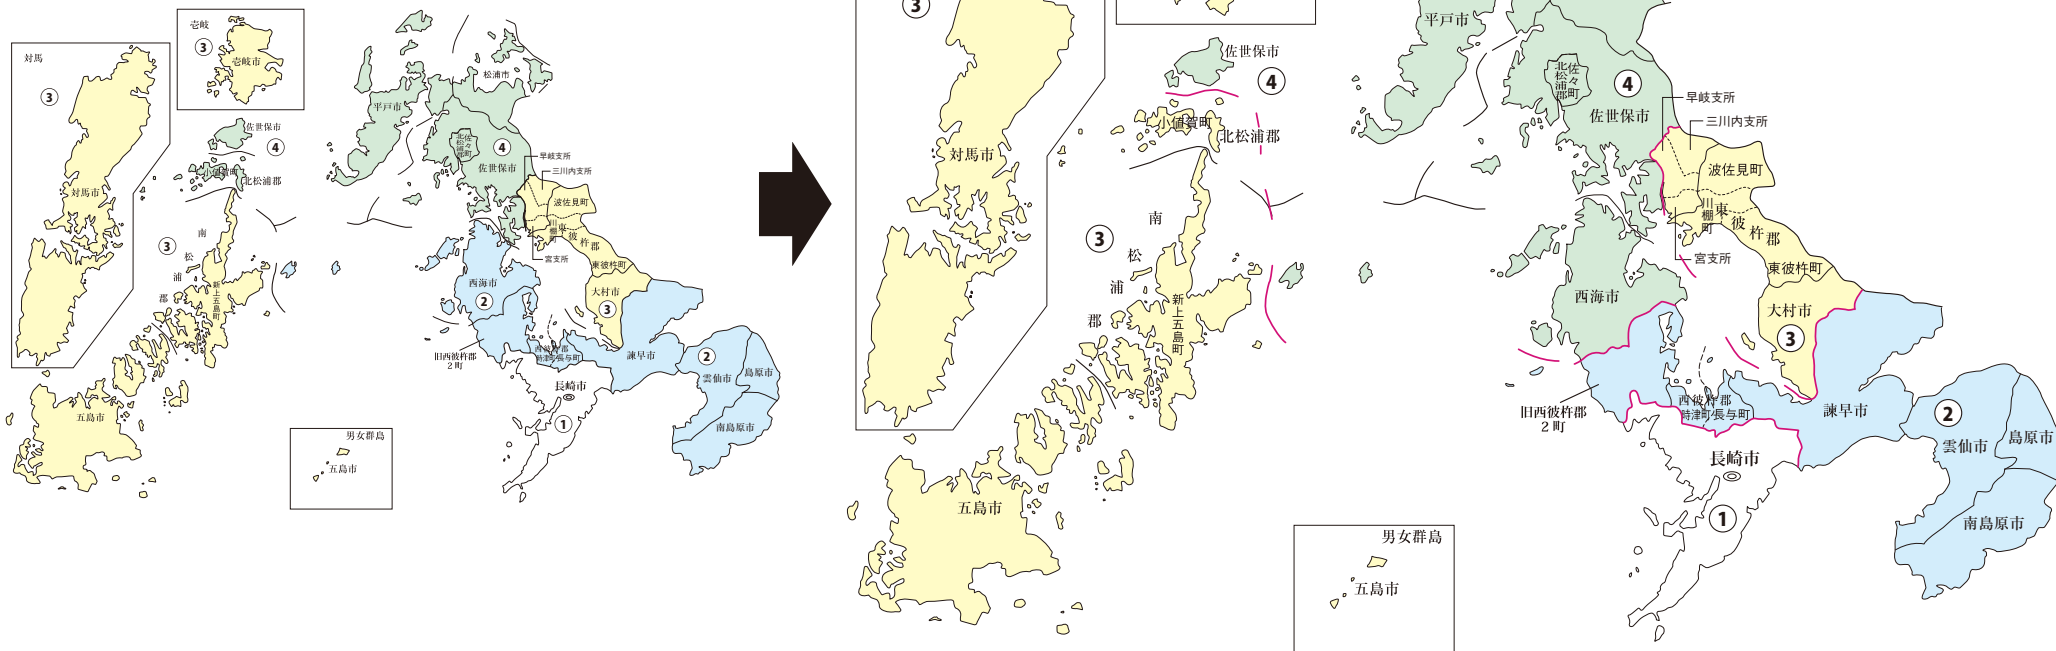

衆議院議員選挙の小選挙区が改定されました。  
次の衆議院議員総選挙からは、新しい選挙区で選挙が行われます。

# 長崎県

### お問い合わせは

- 総務省選挙部
- 都道府県選挙管理委員会
- 市区町村選挙管理委員会

<b>旧選挙区</b>	<b>第2区</b>	<b>第3区</b>	<b>第4区</b>
	長崎市 第1区に 属しない区域 島原市 諫早市 雲仙市 南島原市 西彼杵郡	西海市 佐世保市 佐世保市役所早岐支所管内 佐世保市役所三川内支所管内 佐世保市役所宮支所管内 大村市 対馬市 壱岐市 五島市 東彼杵郡 南松浦郡	佐世保市 第3区に 属しない区域 平戸市 松浦市

<b>新選挙区</b>	長崎市 第1区に 属しない区域 島原市 諫早市 雲仙市 南島原市 西彼杵郡	佐世保市 佐世保市役所早岐支所管内 佐世保市役所三川内支所管内 佐世保市役所宮支所管内 大村市 対馬市 壱岐市 五島市 東彼杵郡 南松浦郡	北松浦郡 小値賀町	西海市 佐世保市 第3区に 属しない区域 平戸市 松浦市	北松浦郡 佐々町
	<b>第2区</b>	<b>第3区</b>		<b>第4区</b>	