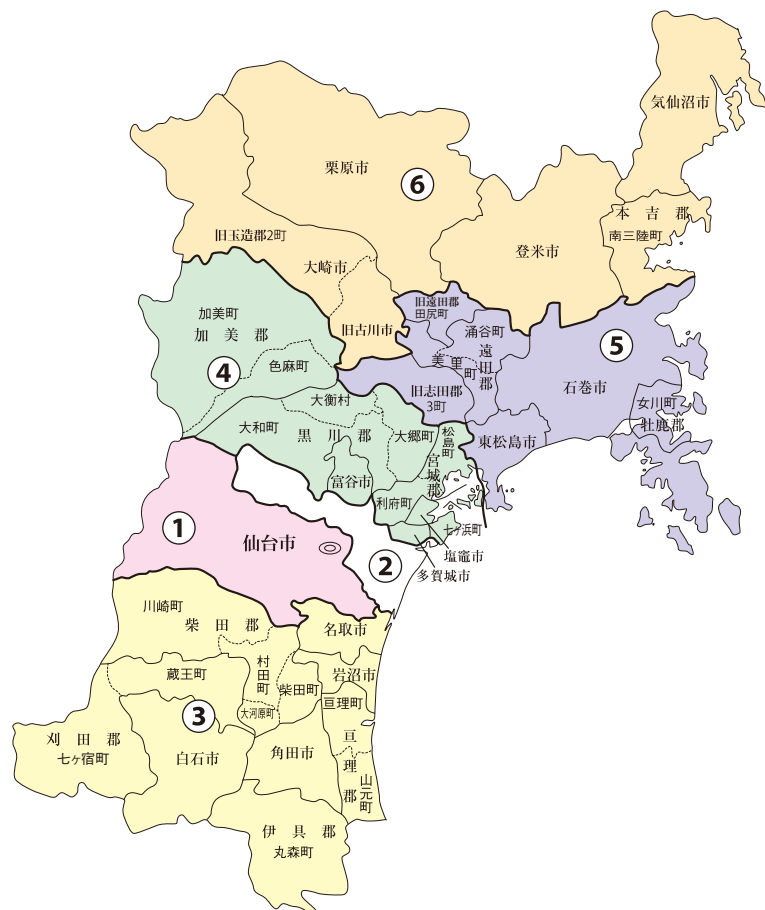

衆議院議員選挙の小選挙区が改定されました。
次の衆議院議員総選挙からは、新しい選挙区で選挙が行われます。

宮城県

[改定前]

[改定後]

お問い合わせは

- 総務省選挙部
- 都道府県選挙管理委員会
- 市区町村選挙管理委員会

旧選挙区	第1区	第3区	第4区	第5区	第6区
	仙台市 青葉区 仙台市 太白区	白石市 名取市 角田市 岩沼市 刈田郡 柴田郡 伊具郡 亶理郡	塩竈市 多賀城市 富谷市 加美郡	宮城郡 黒川郡 石巻市 東松島市 大崎市 大崎市松山総合支所管内 大崎市三本木総合支所管内 大崎市鹿島台総合支所管内 大崎市田尻総合支所管内 遠田郡 牡鹿郡	気仙沼市 登米市 栗原市 大崎市 第5区に属しない区域

新選挙区	仙台市 青葉区 仙台市 太白区 本庁管内	仙台市 太白区 第1区に属しない区域	白石市 名取市 角田市 岩沼市 刈田郡 柴田郡 伊具郡 亶理郡	塩竈市 多賀城市 富谷市 加美郡	宮城郡 七ヶ浜町 利府町 黒川郡 大和町 大衛村	宮城郡 松島町 黒川郡 大郷町 石巻市 東松島市 大崎市 大崎市松山総合支所管内 大崎市三本木総合支所管内 大崎市鹿島台総合支所管内 大崎市田尻総合支所管内 遠田郡 牡鹿郡	本吉郡	気仙沼市 登米市 栗原市 大崎市 第5区に属しない区域
	第1区	第3区	第4区	第5区		第6区		

※第2区は選挙区の変更はありません。