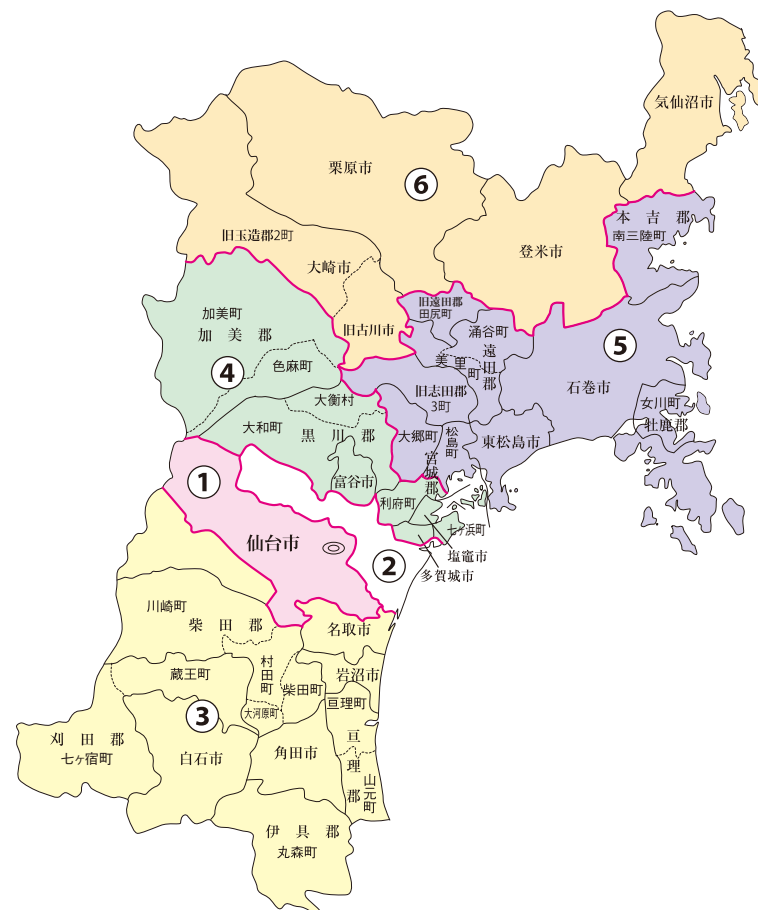

衆議院議員選挙の小選挙区が改定されました。
次の衆議院議員総選挙からは、新しい選挙区で選挙が行われます。

宮城県

[改定前]

[改定後]

お問い合わせは

- 総務省選挙部
- 都道府県選挙管理委員会
- 市区町村選挙管理委員会

旧選挙区	第1区	第3区	第4区	第5区	第6区
	仙台市 青葉区 仙台市 太白区	白石市 名取市 角田市 岩沼市 刈田郡 柴田郡 伊具郡 亶理郡	塩竈市 多賀城市 富谷市 加美郡	宮城郡 黒川郡 石巻市 東松島市 大崎市 大崎市松山総合支所管内 大崎市三本木総合支所管内 大崎市鹿島台総合支所管内 大崎市田尻総合支所管内 遠田郡 牡鹿郡	気仙沼市 登米市 栗原市 大崎市 第5区に属しない区域

新選挙区	仙台市 青葉区 仙台市 太白区 本庁管内	仙台市 太白区 第1区に属しない区域	白石市 名取市 角田市 岩沼市 刈田郡 柴田郡 伊具郡 亶理郡	塩竈市 多賀城市 富谷市 加美郡	宮城郡 七ヶ浜町 利府町 黒川郡 大和町 大衛村	宮城郡 松島町 黒川郡 大郷町 石巻市 東松島市 大崎市 大崎市松山総合支所管内 大崎市三本木総合支所管内 大崎市鹿島台総合支所管内 大崎市田尻総合支所管内 遠田郡 牡鹿郡	本吉郡	気仙沼市 登米市 栗原市 大崎市 第5区に属しない区域
	第1区	第3区	第4区	第5区		第6区		

※第2区は選挙区の変更はありません。