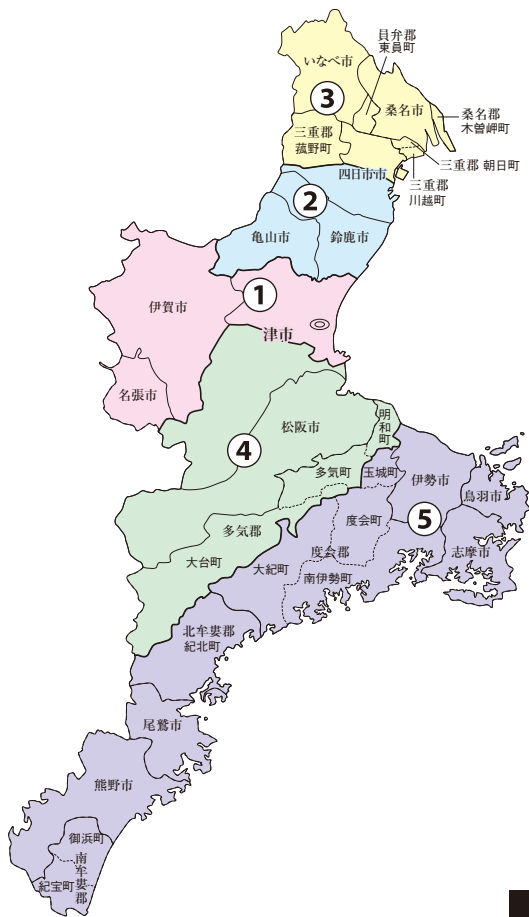

衆議院議員選挙の小選挙区が改定されました。
次の衆議院議員総選挙からは、新しい選挙区で選挙が行われます。

三重県

[改定前]

[改定後]

お問い合わせは

- 総務省選挙部
- 都道府県選挙管理委員会
- 市区町村選挙管理委員会

旧選挙区	第1区	第2区	第3区	第4区	第5区
	津市 本庁管内 津市河芸総合支所管内 津市芸濃総合支所管内 津市美里総合支所管内 津市安濃総合支所管内 津市高野尾出張所管内 津市大里出張所管内 津市一身田出張所管内 津市白塚出張所管内 津市栗真出張所管内 津市安東出張所管内 津市橿形出張所管内 津市片田出張所管内 津市神戸出張所管内 津市藤水出張所管内 津市高茶屋出張所管内 津市雲出出張所管内	名張市 伊賀市	鈴鹿市 亀山市 四日市市 四日市市日永地区 市民センター管内 四日市市四郷地区 市民センター管内 四日市市内部地区 市民センター管内 四日市市塩浜地区 市民センター管内 四日市市小山田地区 市民センター管内 四日市市河原田地区 市民センター管内 四日市市水沢地区 市民センター管内 四日市市楠地区 市民センター管内	四日市市 四日市市常磐地区 市民センター管内 四日市市川島地区 市民センター管内 四日市市桜地区 市民センター管内 四日市市中部地区 市民センター管内	津市 第1区に属しない区域 松阪市 多気郡

新選挙区	津市	松阪市	名張市 伊賀市	鈴鹿市 亀山市	四日市市 四日市市日永地区 市民センター管内 四日市市四郷地区 市民センター管内 四日市市内部地区 市民センター管内 四日市市塩浜地区 市民センター管内 四日市市小山田地区 市民センター管内 四日市市河原田地区 市民センター管内 四日市市水沢地区 市民センター管内 四日市市楠地区 市民センター管内	四日市市 第2区に属しない区域	桑名市 いなべ市 桑名郡 員弁郡 三重郡	多気郡	伊勢市 尾鷲市 鳥羽市 熊野市 志摩市 度会郡 北牟婁郡 南牟婁郡
	第1区	第2区		第3区		第4区			