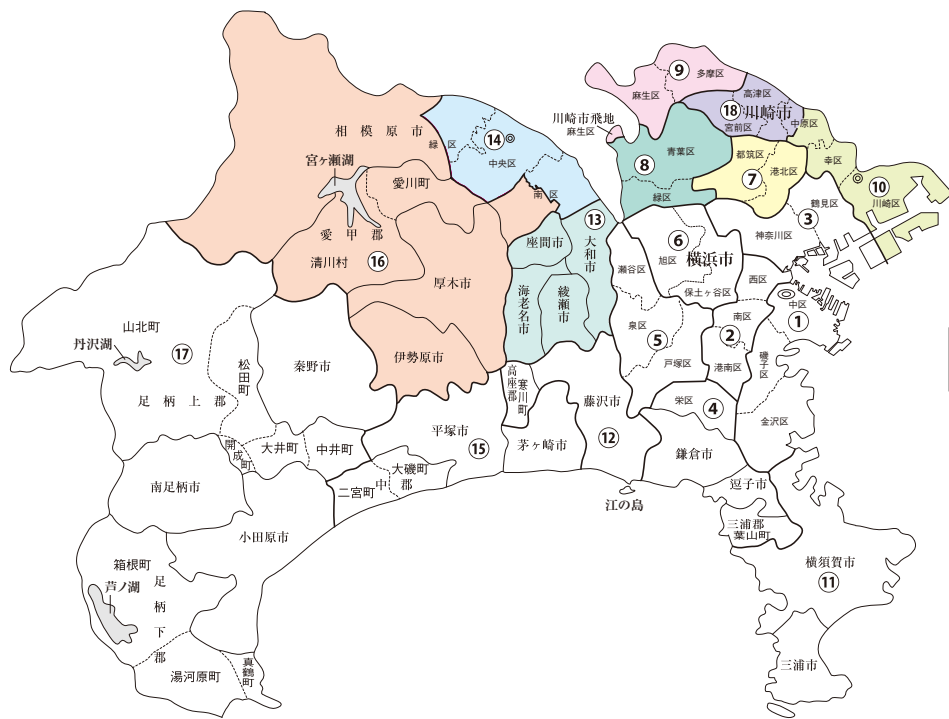

衆議院議員選挙の小選挙区が改定されました。
次の衆議院議員総選挙からは、新しい選挙区で選挙が行われます。

神奈川県

[改定前]

[改定後]

お問い合わせは

- 総務省選挙部
- 都道府県選挙管理委員会
- 市区町村選挙管理委員会