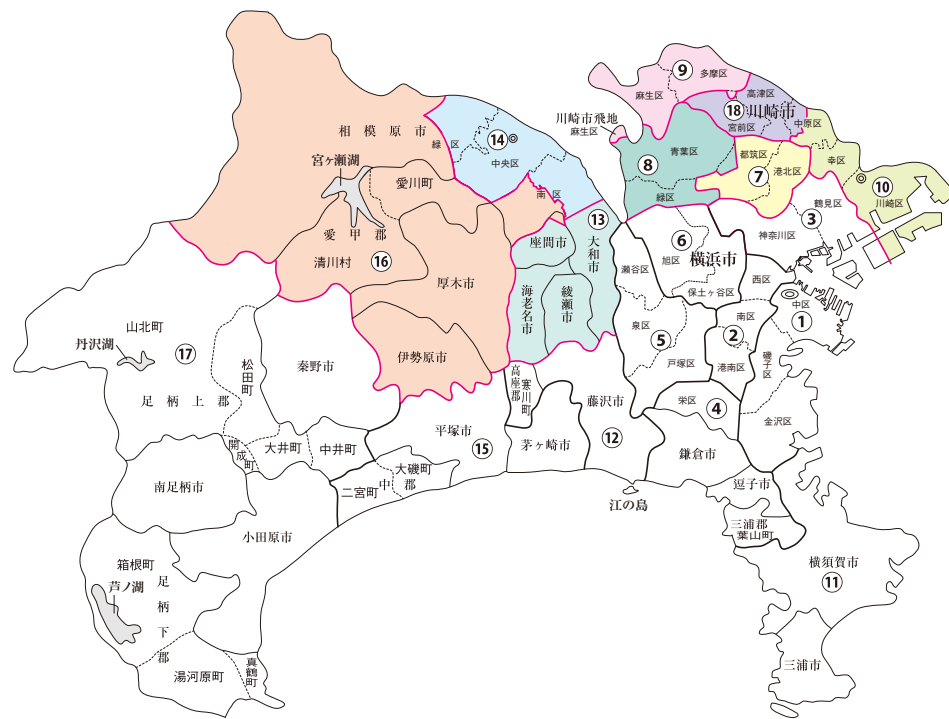

衆議院議員選挙の小選挙区が改定されました。
次の衆議院議員総選挙からは、新しい選挙区で選挙が行われます。

神奈川県

[改定前]

[改定後]

お問い合わせは

- 総務省選挙部
- 都道府県選挙管理委員会
- 市区町村選挙管理委員会