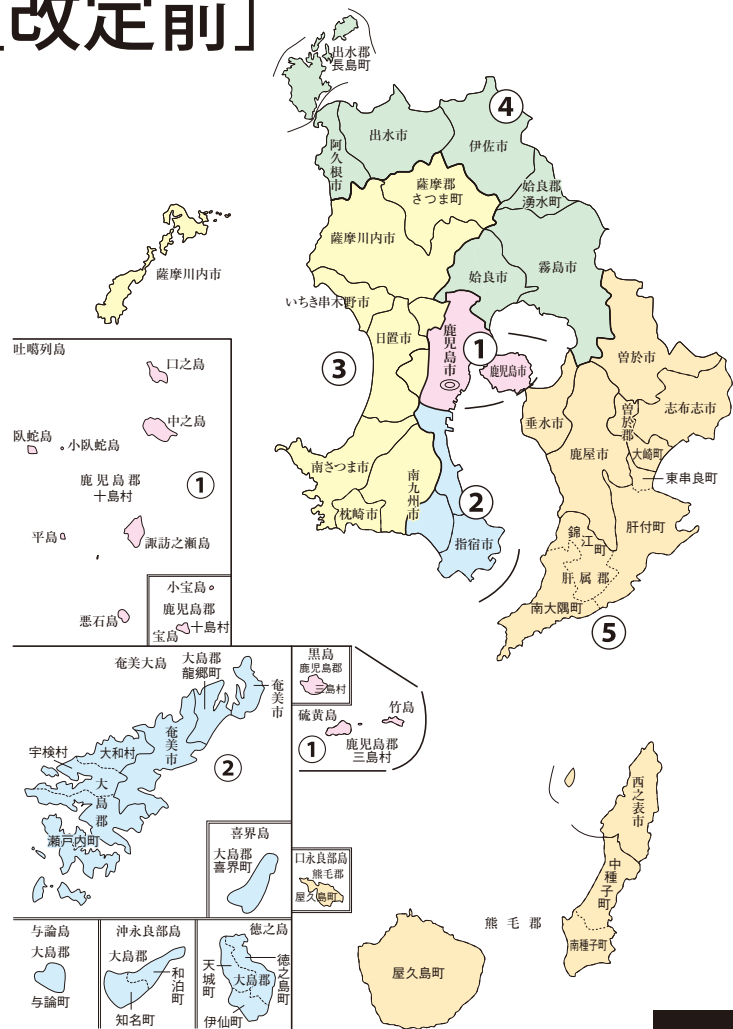

衆議院議員選挙の小選挙区が改定されました。  
次の衆議院議員総選挙からは、新しい選挙区で選挙が行われます。

# 鹿児島県

## [改定後]

お問い合わせは

- 総務省選挙部
- 県選挙管理委員会
- 市町村選挙管理委員会

旧選挙区	第1区	第2区	第3区	第4区	第5区				
	鹿児島郡 鹿児島市 本庁管内 伊敷支所管内 東桜島支所管内 吉野支所管内 吉田支所管内 桜島支所管内	鹿児島市 谷山支所管内 喜入支所管内 指宿市 奄美市 大島郡	南九州市 穎娃支所管内	鹿児島市 第1区及び 第2区に 属しない区域	南九州市 第2区に 属しない区域	枕崎市 南さつま市	薩摩川内市 日置市 いちき串木野市 薩摩郡	阿久根市 出水市 伊佐市 始良市 出水郡 始良郡	霧島市

新選挙区	鹿児島郡 鹿児島市 本庁管内 伊敷支所管内 東桜島支所管内 吉野支所管内 吉田支所管内 桜島支所管内 松元支所管内 郡山支所管内	鹿児島市 第1区に 属しない区域 指宿市 奄美市 大島郡	南九州市 枕崎市 南さつま市	薩摩川内市 日置市 いちき串木野市 薩摩郡	阿久根市 出水市 伊佐市 始良市 出水郡 始良郡	霧島市	鹿屋市 西之表市 垂水市 曾於市 志布志市 曾於郡 肝属郡 熊毛郡
	第1区	第2区	第3区	第4区			