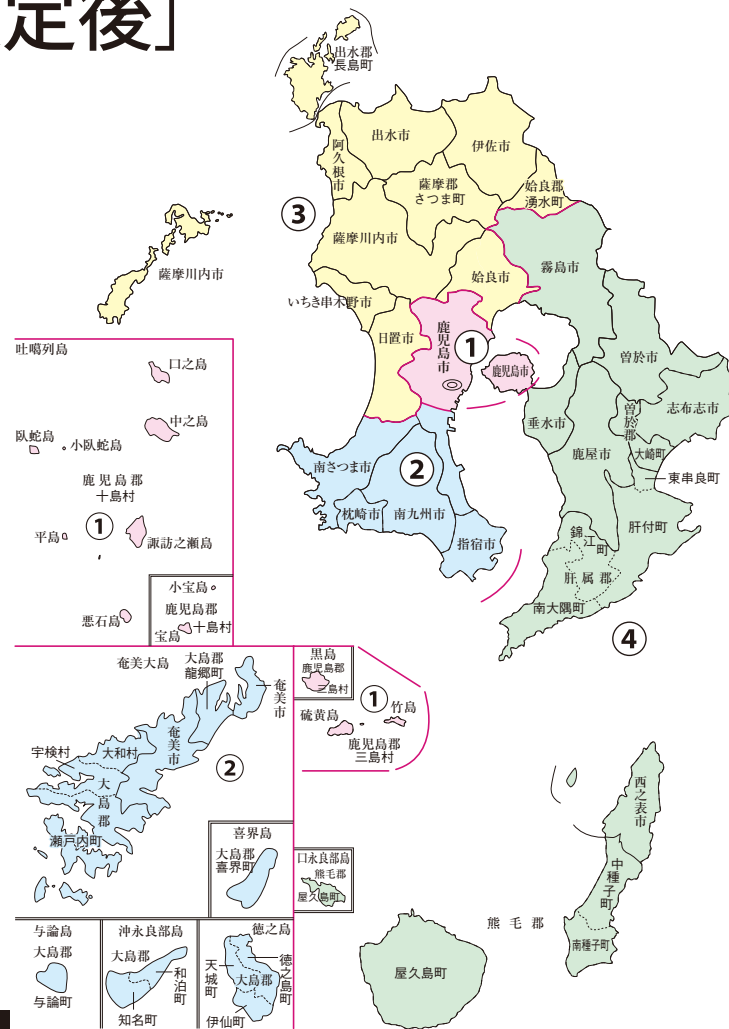

衆議院議員選挙の小選挙区が改定されました。  
次の衆議院議員総選挙からは、新しい選挙区で選挙が行われます。

# 鹿児島県

## [改定後]

お問い合わせは

- 総務省選挙部
- 県選挙管理委員会
- 市町村選挙管理委員会

旧選挙区	第1区	第2区	第3区	第4区	第5区				
	鹿児島郡 鹿児島市 本庁管内 伊敷支所管内 東桜島支所管内 吉野支所管内 吉田支所管内 桜島支所管内	鹿児島市 谷山支所管内 喜入支所管内 指宿市 奄美市 大島郡	南九州市 穎娃支所管内	鹿児島市 第1区及び 第2区に 属しない区域	南九州市 第2区に 属しない区域	枕崎市 南さつま市	薩摩川内市 日置市 いちき串木野市 薩摩郡	阿久根市 出水市 伊佐市 始良市 出水郡 始良郡	霧島市

新選挙区	鹿児島郡 鹿児島市 本庁管内 伊敷支所管内 東桜島支所管内 吉野支所管内 吉田支所管内 桜島支所管内 松元支所管内 郡山支所管内	鹿児島市 第1区に 属しない区域 指宿市 奄美市 大島郡	南九州市 枕崎市 南さつま市	薩摩川内市 日置市 いちき串木野市 薩摩郡	阿久根市 出水市 伊佐市 始良市 出水郡 始良郡	霧島市	鹿屋市 西之表市 垂水市 曾於市 志布志市 曾於郡 肝属郡 熊毛郡
	第1区	第2区	第3区	第4区			