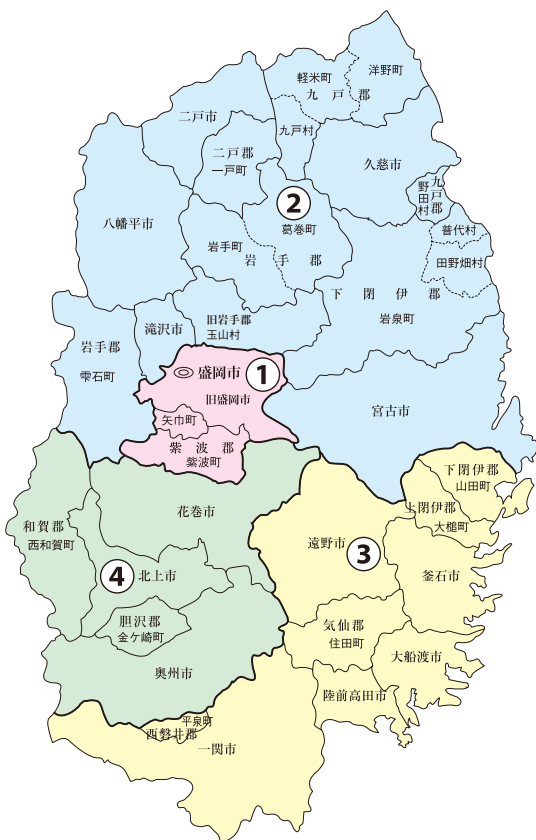

衆議院議員選挙の小選挙区が改定されました。
次の衆議院議員総選挙からは、新しい選挙区で選挙が行われます。

岩手県

[改定前]