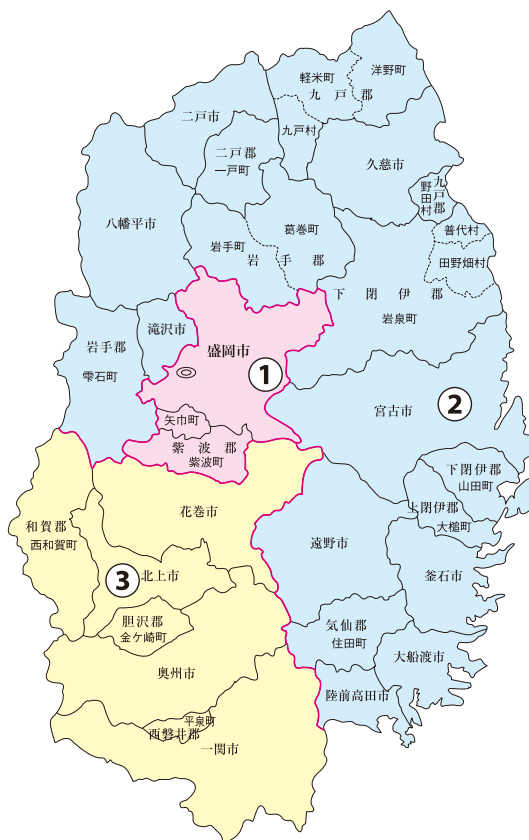

衆議院議員選挙の小選挙区が改定されました。  
次の衆議院議員総選挙からは、新しい選挙区で選挙が行われます。

# 岩手県

### お問い合わせは

- 総務省選挙部
- 都道府県選挙管理委員会
- 市区町村選挙管理委員会

旧選挙区	第1区	第2区	第3区	第4区
	盛岡市 本庁管内 盛岡市役所青山支所管内 盛岡市役所築川支所管内 盛岡市役所太田支所管内 盛岡市役所繫支所管内 盛岡市役所都南総合支所管内	紫波郡 盛岡市 第1区に 属しない 区域	盛岡市 宮古市 久慈市 二戸市 八幡平市 滝沢市 岩手郡 九戸郡 二戸郡	大船渡市 遠野市 陸前高田市 釜石市 気仙郡 上閉伊郡

新選挙区	盛岡市 紫波郡	宮古市 久慈市 二戸市 八幡平市 滝沢市 岩手郡 九戸郡 二戸郡	大船渡市 遠野市 陸前高田市 釜石市 気仙郡 上閉伊郡	下閉伊郡 一関市 西磐井郡	花巻市 北上市 奥州市 和賀郡 胆沢郡
	第1区	第2区	第3区		