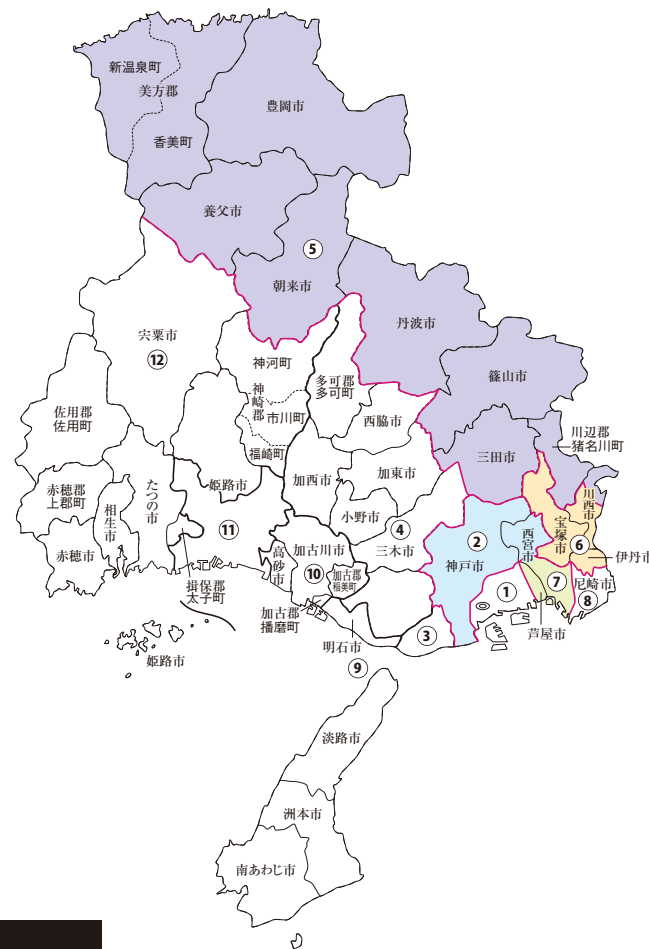

衆議院議員選挙の小選挙区が改定されました。
次の衆議院議員総選挙からは、新しい選挙区で選挙が行われます。

兵庫県

[改定前]

[改定後]

お問い合わせは

- 総務省選挙部
- 都道府県選挙管理委員会
- 市区町村選挙管理委員会

旧選挙区	第2区	第5区	第6区	第7区
	神戸市 兵庫区 北区 長田区	豊岡市 三田市 篠山市 養父市 丹波市 朝来市 川辺郡 美方郡	伊丹市 川西市 宝塚市	西宮市 芦屋市
新選挙区	神戸市 兵庫区 北区 長田区	豊岡市 三田市 篠山市 養父市 丹波市 朝来市 川辺郡 美方郡	伊丹市 川西市 宝塚市	西宮市 芦屋市
	西宮市 塩瀬支所管内 山口支所管内	川西市 平野（字カキヲジ原）、西畦野（字丸山及び字東通りを除く。）、一庫、国崎、黒川、横路、大和東1丁目、大和東2丁目、大和東3丁目、大和東4丁目、大和東5丁目、大和西1丁目、大和西2丁目、大和西3丁目、大和西4丁目、大和西5丁目、美山台1丁目、美山台2丁目、美山台3丁目、丸山台1丁目、丸山台2丁目、丸山台3丁目、見野1丁目、見野2丁目、見野3丁目、東畦野、東畦野1丁目、東畦野2丁目、東畦野3丁目、東畦野4丁目、東畦野5丁目、東畦野6丁目、東畦野山手1丁目、東畦野山手2丁目、長尾町、西畦野1丁目、西畦野2丁目、山原、山原1丁目、山原2丁目、緑が丘1丁目、緑が丘2丁目、山下町、山下、笹部1丁目、笹部2丁目、笹部3丁目、笹部、下財町、一庫1丁目、一庫2丁目、一庫3丁目	川西市 第5区に属しない区域	西宮市 第2区に属しない区域
	第2区	第5区	第6区	第7区

※第1区、第3区、第4区、第8区～第12区は選挙区の変更はありません。