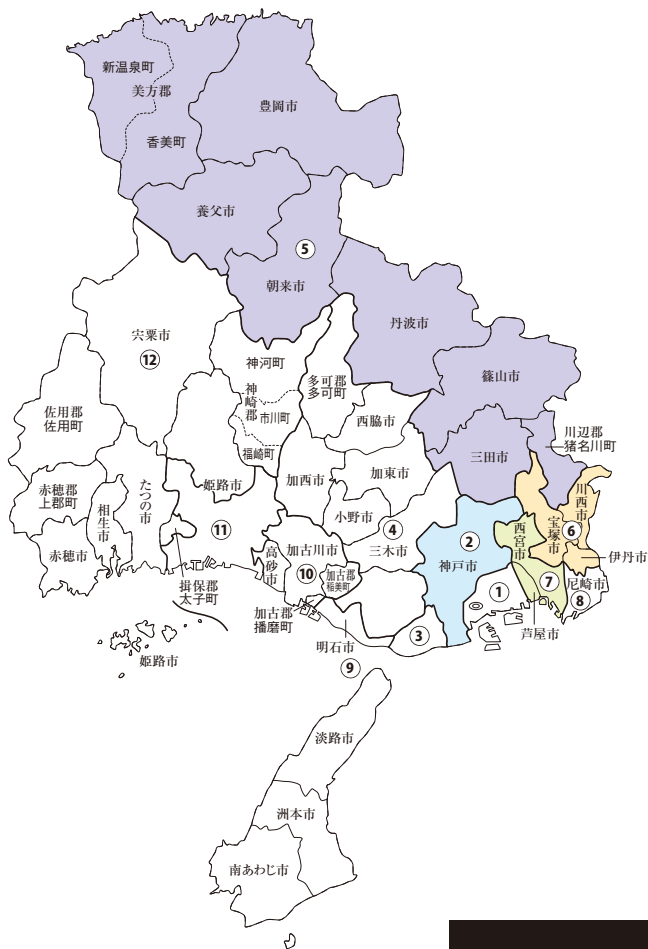

衆議院議員選挙の小選挙区が改定されました。
次の衆議院議員総選挙からは、新しい選挙区で選挙が行われます。

兵庫県

[改定前]