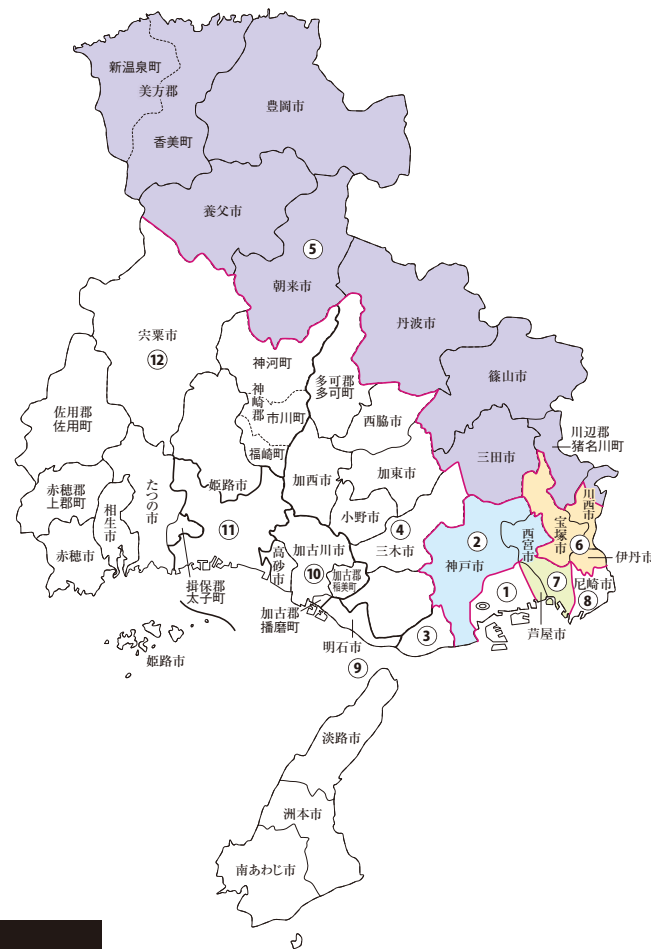

[改定後]

お問い合わせは

- 総務省選挙部
- 都道府県選挙管理委員会
- 市区町村選挙管理委員会