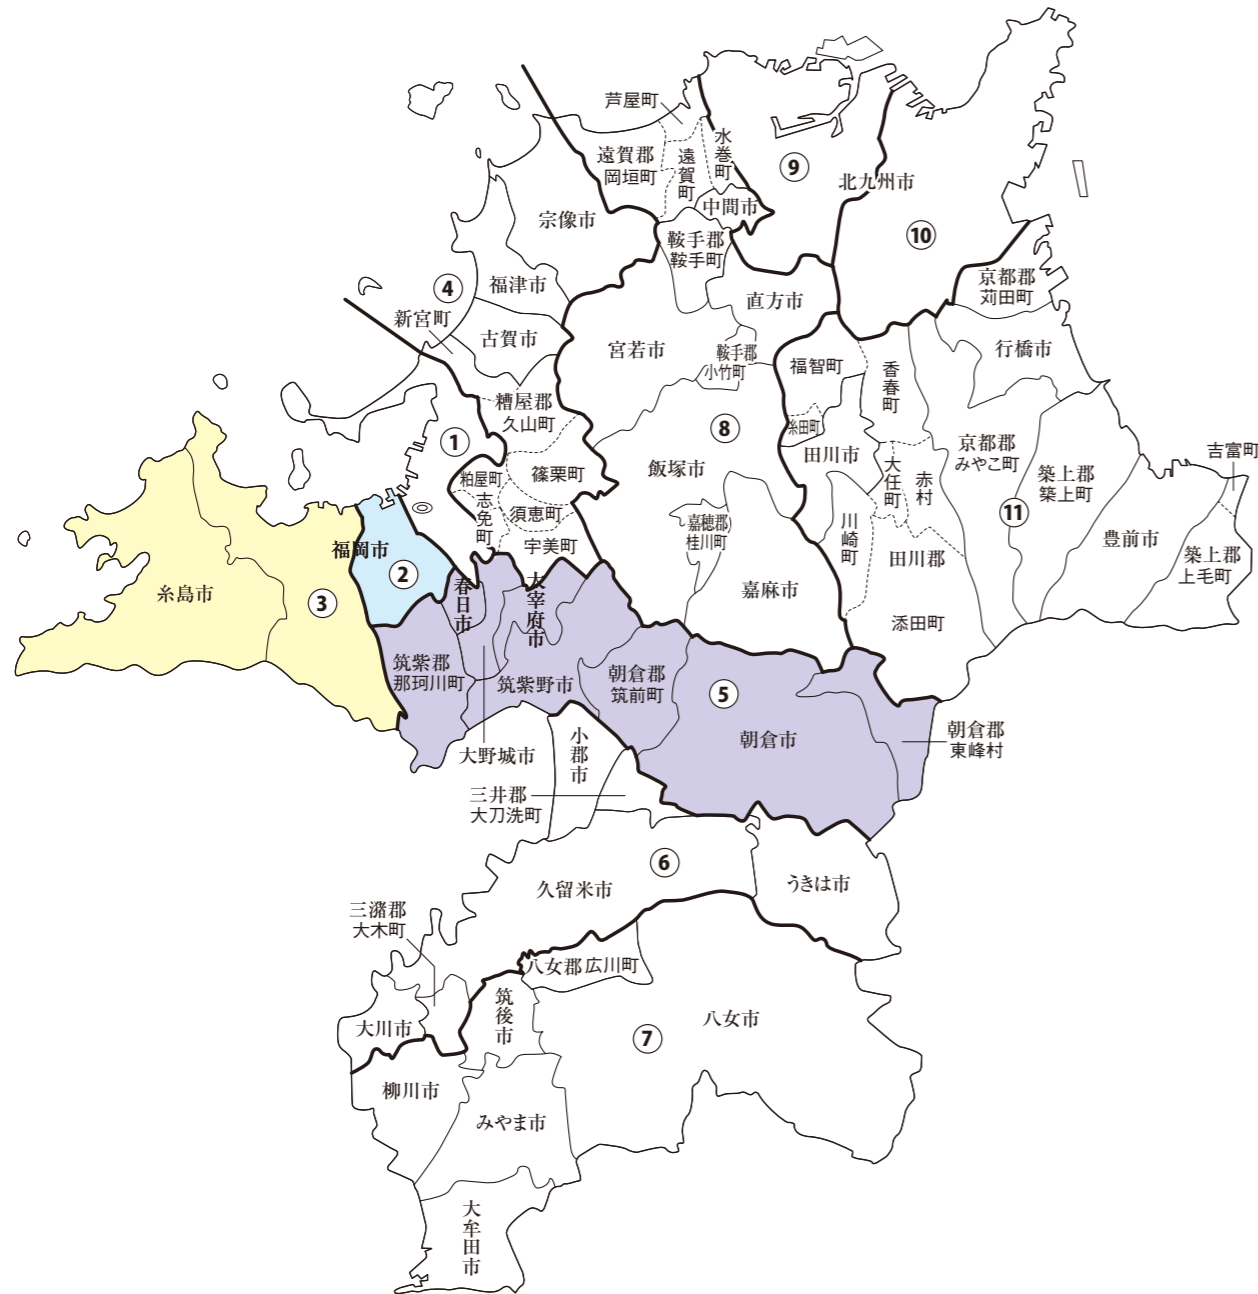

衆議院議員選挙の小選挙区が改定されました。
次の衆議院議員総選挙からは、新しい選挙区で選挙が行われます。

福岡県

[改定前]

[改定後]

お問い合わせは

- 総務省選挙部
- 都道府県選挙管理委員会
- 市区町村選挙管理委員会

| | | | | | | | |
|-------------|------------|---|---|------------------------------|-------------------------|--|--|
| 旧選挙区 | 第2区 | | | 第3区 | | 第5区 | |
| | 福岡市 中央区 | 福岡市 南区 | 福岡市 城南区 | 福岡市 早良区 西区 糸島市 | | 筑紫野市 春日市 大野城市 太宰府市 朝倉市 筑紫郡 朝倉郡 | |
| | | | | | | | |
| 新選挙区 | 第2区 | | | 第3区 | | 第5区 | |
| | 福岡市 中央区 | 福岡市 南区 <small>那の川一丁目、那の川二丁目（1番から4番まで）、大橋一丁目～三丁目、清水一丁目～四丁目、玉川町、塩原一丁目～四丁目、大橋団地、大橋一丁目～四丁目、高木一丁目～三丁目、五十川一丁目、五十川二丁目、井尻一丁目～五丁目、折立町、横手一丁目～四丁目、横手南町、的場一丁目、的場二丁目、日佐一丁目、日佐二丁目、日佐四丁目、日佐五丁目、向新町一丁目、向新町二丁目、高宮一丁目～五丁目、多賀一丁目、多賀二丁目、向野一丁目、向野二丁目、筑紫丘一丁目、筑紫丘二丁目、野間一丁目～四丁目、若久団地、若久一丁目～六丁目、三宅一丁目～三丁目、南大橋一丁目、南大橋二丁目、和田一丁目～四丁目、野多目一丁目～三丁目、野多目四丁目（1番から13番まで、18番1号から18番14号まで、18番61号から18番82号まで及び19番から30番まで）、野多目五丁目、老司一丁目（1番1号から1番17号まで、1番26号から1番48号まで、2番から4番まで、5番18号から5番36号まで、6番及び7番9号から7番28号まで）、市崎一丁目、市崎二丁目、大池一丁目、大池二丁目、平和一丁目、平和二丁目、平和四丁目、寺塚一丁目、寺塚二丁目、柳河内一丁目、柳河内二丁目、血山一丁目～四丁目、中尾一丁目～三丁目、花畑一丁目～四丁目、屋形原一丁目～五丁目、鶴田四丁目（1番1号から1番8号まで、1番44号から1番47号まで、3番5号から3番24号まで及び3番38号から3番54号まで）、長丘一丁目～五丁目、長住一丁目～七丁目、西長住一丁目～三丁目、大字検原、検原一丁目～七丁目、大平寺一丁目、大平寺二丁目、大字柏原、柏原一丁目（1番から25番まで及び27番から53番まで）、柏原三丁目～七丁目</small> | 福岡市 城南区 <small>鳥飼四丁目～七丁目、別府団地、別府一丁目～七丁目、城西団地、荒江団地、荒江一丁目、飯倉一丁目、田島一丁目～六丁目、茶山一丁目～六丁目、金山団地、七隈一丁目、七隈二丁目、七隈三丁目（1番から5番まで、8番24号、8番31号から8番44号まで、15番から19番まで、20番1号から20番4号まで及び20番25号から20番67号まで）、松山一丁目、松山二丁目、友丘一丁目～六丁目、友泉亭、長尾一丁目～五丁目、樋井川一丁目～七丁目、宝台団地、堤団地、堤一丁目、堤二丁目、東油山一丁目～六丁目、大字東油山、大字片江、片江一丁目～五丁目、南片江一丁目～六丁目、西片江一丁目、西片江二丁目、神松寺一丁目～三丁目</small> | 福岡市 城南区 第2区に 属しない区域 | 福岡市 早良区 西区 糸島市 | 福岡市 南区 第2区に 属しない区域 | 筑紫野市 春日市 大野城市 太宰府市 朝倉市 筑紫郡 朝倉郡 |

※第1区、第4区、第6区～第11区は選挙区の変更はありません。