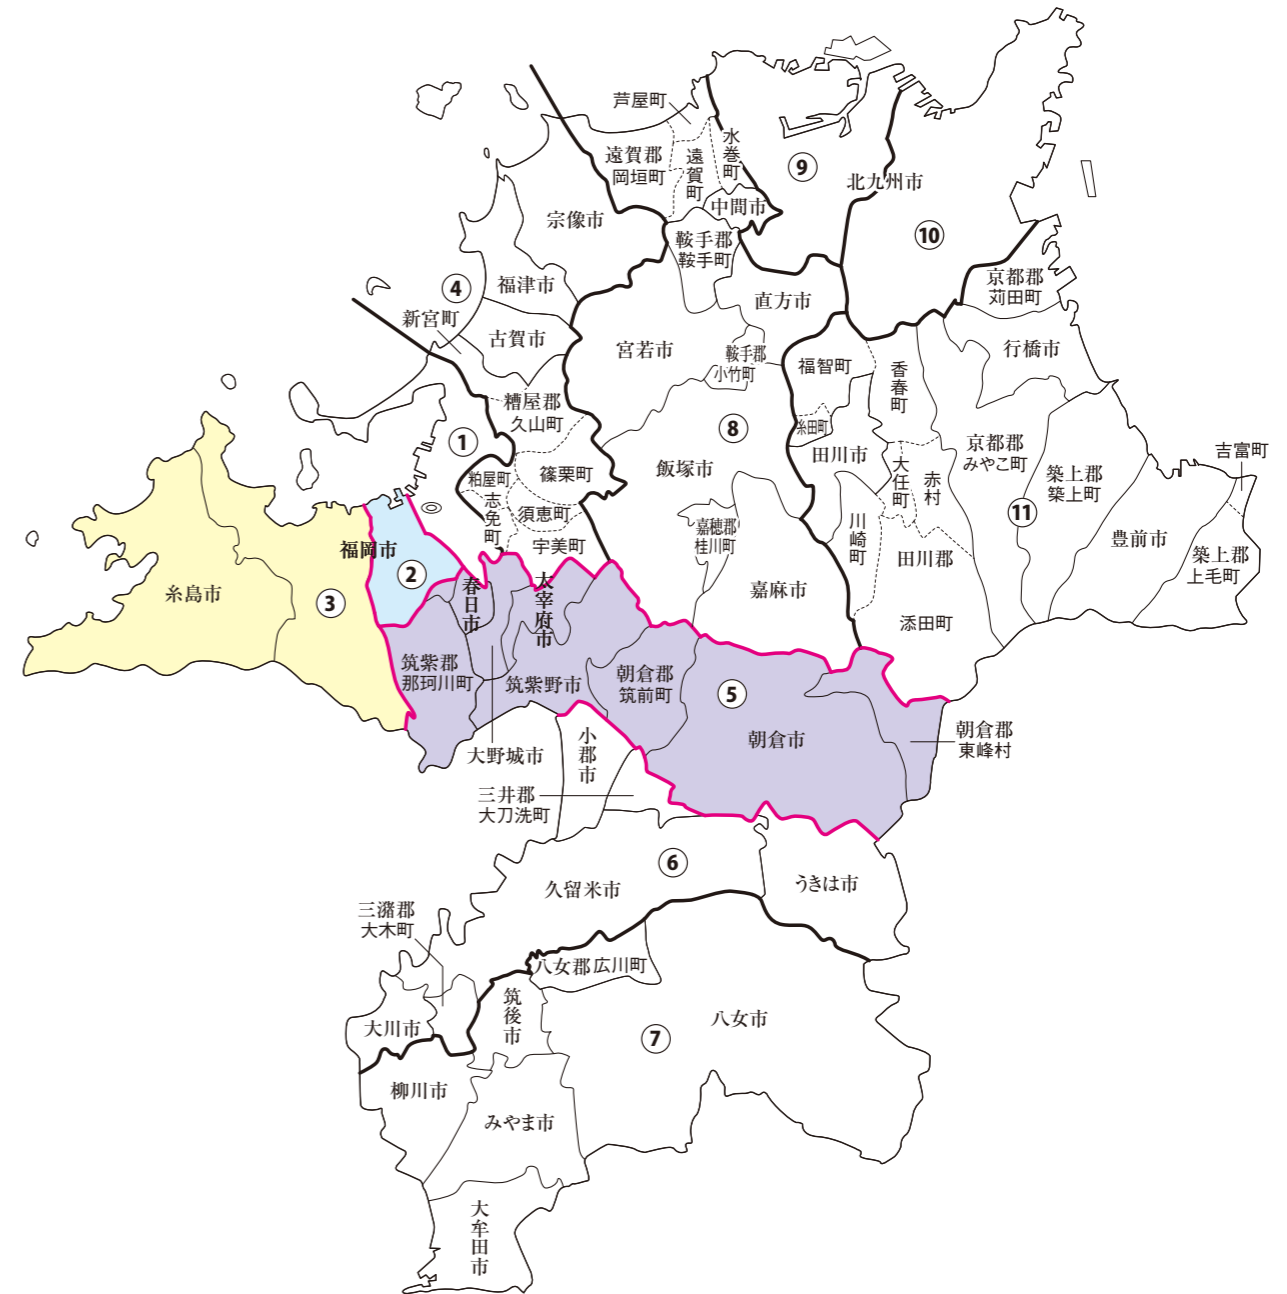

衆議院議員選挙の小選挙区が改定されました。
次の衆議院議員総選挙からは、新しい選挙区で選挙が行われます。

福岡県

[改定前]

[改定後]

お問い合わせは

- 総務省選挙部
- 都道府県選挙管理委員会
- 市区町村選挙管理委員会

| | | | | | | | |
|-------------|------------|---|---|------------------------------|-------------------------|--|--|
| 旧選挙区 | 第2区 | | | 第3区 | | 第5区 | |
| | 福岡市 中央区 | 福岡市 南区 | 福岡市 城南区 | 福岡市 早良区 西区 糸島市 | | 筑紫野市 春日市 大野城市 太宰府市 朝倉市 筑紫郡 朝倉郡 | |
| | | | | | | | |
| 新選挙区 | 第2区 | | | 第3区 | | 第5区 | |
| | 福岡市 中央区 | 福岡市 南区 <small>那の川一丁目、那の川二丁目（1番から4番まで）、大橋一丁目～三丁目、清水一丁目～四丁目、玉川町、塩原一丁目～四丁目、大橋団地、大橋一丁目～四丁目、高木一丁目～三丁目、五十川一丁目、五十川二丁目、井尻一丁目～五丁目、折立町、横手一丁目～四丁目、横手南町、的場一丁目、的場二丁目、日佐一丁目、日佐二丁目、日佐四丁目、日佐五丁目、向新町一丁目、向新町二丁目、高宮一丁目～五丁目、多賀一丁目、多賀二丁目、向野一丁目、向野二丁目、筑紫丘一丁目、筑紫丘二丁目、野間一丁目～四丁目、若久団地、若久一丁目～六丁目、三宅一丁目～三丁目、南大橋一丁目、南大橋二丁目、和田一丁目～四丁目、野多目一丁目～三丁目、野多目四丁目（1番から13番まで、18番1号から18番14号まで、18番61号から18番82号まで及び19番から30番まで）、野多目五丁目、老司一丁目（1番1号から1番17号まで、1番26号から1番48号まで、2番から4番まで、5番18号から5番36号まで、6番及び7番9号から7番28号まで）、市崎一丁目、市崎二丁目、大池一丁目、大池二丁目、平和一丁目、平和二丁目、平和四丁目、寺塚一丁目、寺塚二丁目、柳河内一丁目、柳河内二丁目、血山一丁目～四丁目、中尾一丁目～三丁目、花畑一丁目～四丁目、屋形原一丁目～五丁目、鶴田四丁目（1番1号から1番8号まで、1番44号から1番47号まで、3番5号から3番24号まで及び3番38号から3番54号まで）、長丘一丁目～五丁目、長住一丁目～七丁目、西長住一丁目～三丁目、大字検原、検原一丁目～七丁目、大平寺一丁目、大平寺二丁目、大字柏原、柏原一丁目（1番から25番まで及び27番から53番まで）、柏原三丁目～七丁目</small> | 福岡市 城南区 <small>鳥飼四丁目～七丁目、別府団地、別府一丁目～七丁目、城西団地、荒江団地、荒江一丁目、飯倉一丁目、田島一丁目～六丁目、茶山一丁目～六丁目、金山団地、七隈一丁目、七隈二丁目、七隈三丁目（1番から5番まで、8番24号、8番31号から8番44号まで、15番から19番まで、20番1号から20番4号まで及び20番25号から20番67号まで）、松山一丁目、松山二丁目、友丘一丁目～六丁目、友泉亭、長尾一丁目～五丁目、樋井川一丁目～七丁目、宝台団地、堤団地、堤一丁目、堤二丁目、東油山一丁目～六丁目、大字東油山、大字片江、片江一丁目～五丁目、南片江一丁目～六丁目、西片江一丁目、西片江二丁目、神松寺一丁目～三丁目</small> | 福岡市 城南区 第2区に 属しない区域 | 福岡市 早良区 西区 糸島市 | 福岡市 南区 第2区に 属しない区域 | 筑紫野市 春日市 大野城市 太宰府市 朝倉市 筑紫郡 朝倉郡 |

※第1区、第4区、第6区～第11区は選挙区の変更はありません。