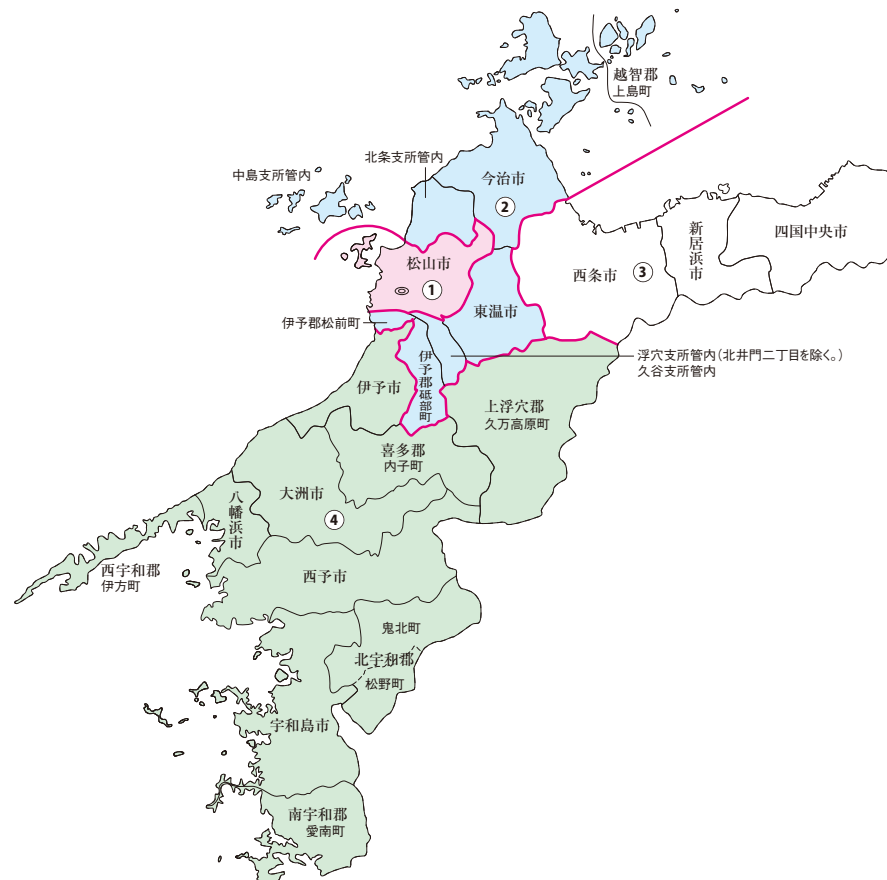

衆議院議員選挙の小選挙区が改定されました。
次の衆議院議員総選挙からは、新しい選挙区で選挙が行われます。

愛媛県

[改定前]

[改定後]

お問い合わせは

- 総務省選挙部
- 都道府県選挙管理委員会
- 市区町村選挙管理委員会

旧選挙区	第1区	第2区	第4区	
	松山市 本庁管内 桑原支所管内 道後支所管内 味生支所管内 生石支所管内 垣生支所管内 三津浜支所管内 久枝支所管内 潮見支所管内 和気支所管内 堀江支所管内 余土支所管内 興居島支所管内 久米支所管内 湯山支所管内 伊台支所管内 五明支所管内 小野支所管内 浮穴支所管内 石井支所管内 久谷支所管内	松山市 第1区に 属しない区域	今治市 東温市 越智郡 伊予郡	上浮穴郡

新選挙区	第1区	第2区	第4区	
	松山市 本庁管内 桑原支所管内 道後支所管内 味生支所管内 生石支所管内 垣生支所管内 三津浜支所管内 久枝支所管内 潮見支所管内 和気支所管内 堀江支所管内 余土支所管内 興居島支所管内 久米支所管内 湯山支所管内 伊台支所管内 五明支所管内 小野支所管内 浮穴支所管内 (北井門二丁目に属する区域に限る。) 石井支所管内	松山市 第1区に 属しない区域	今治市 東温市 越智郡 伊予郡	上浮穴郡

※第3区は選挙区の変更はありません。