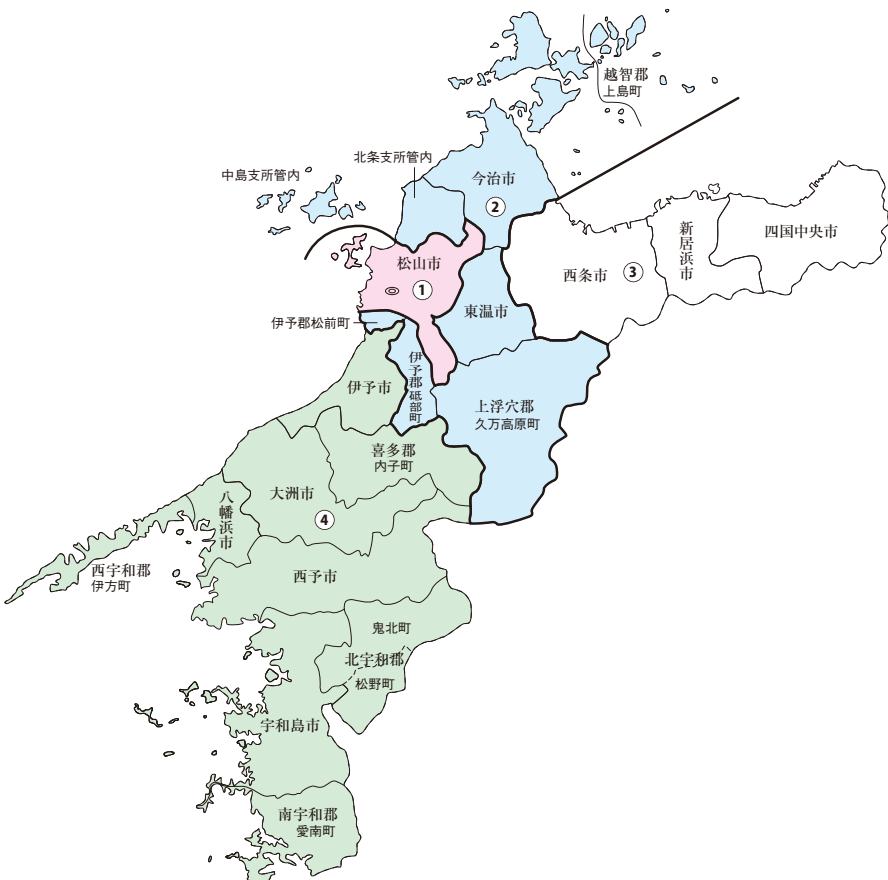

衆議院議員選挙の小選挙区が改定されました。
次の衆議院議員総選挙からは、新しい選挙区で選挙が行われます。

愛媛県

[改定前]

[改定後]

お問い合わせは

- 総務省選挙部
- 都道府県選挙管理委員会
- 市区町村選挙管理委員会

旧選挙区	第1区	第2区	第4区	
	松山市 本庁管内 桑原支所管内 道後支所管内 味生支所管内 生石支所管内 垣生支所管内 三津浜支所管内 久枝支所管内 潮見支所管内 和気支所管内 堀江支所管内 余土支所管内 興居島支所管内 久米支所管内 湯山支所管内 伊台支所管内 五明支所管内 小野支所管内 浮穴支所管内 石井支所管内 久谷支所管内	松山市 第1区に 属しない区域	今治市 東温市 越智郡 伊予郡	上浮穴郡

新選挙区	第1区	第2区	第4区	
	松山市 本庁管内 桑原支所管内 道後支所管内 味生支所管内 生石支所管内 垣生支所管内 三津浜支所管内 久枝支所管内 潮見支所管内 和気支所管内 堀江支所管内 余土支所管内 興居島支所管内 久米支所管内 湯山支所管内 伊台支所管内 五明支所管内 小野支所管内 浮穴支所管内 (北井門二丁目に属する区域に限る。) 石井支所管内	松山市 第1区に 属しない区域	今治市 東温市 越智郡 伊予郡	上浮穴郡

※第3区は選挙区の変更はありません。