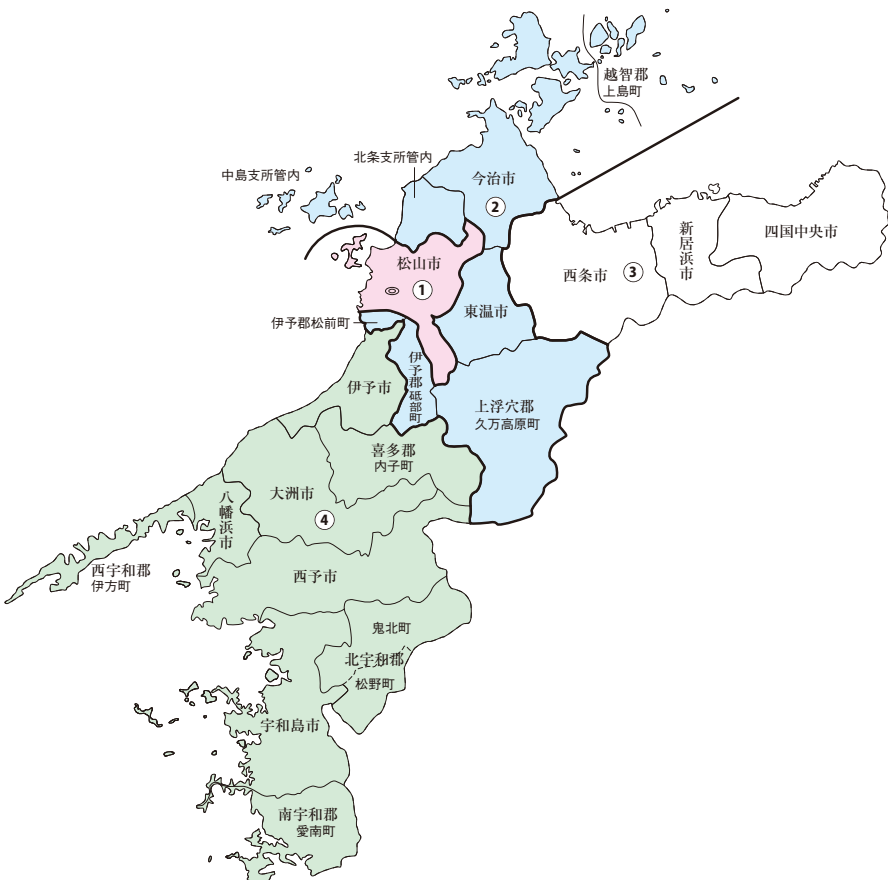

衆議院議員選挙の小選挙区が改定されました。
次の衆議院議員総選挙からは、新しい選挙区で選挙が行われます。

愛媛県

[改定前]

[改定後]

お問い合わせは

- 総務省選挙部
- 都道府県選挙管理委員会
- 市区町村選挙管理委員会

旧選挙区	第1区	第2区	第4区
	松山市 本庁管内 桑原支所管内 道後支所管内 味生支所管内 生石支所管内 垣生支所管内 三津浜支所管内 久枝支所管内 潮見支所管内 和気支所管内 堀江支所管内 余土支所管内 興居島支所管内 久米支所管内 湯山支所管内 伊台支所管内 五明支所管内 小野支所管内 浮穴支所管内 石井支所管内 久谷支所管内	松山市 第1区に 属しない区域	今治市 東温市 越智郡 伊予郡

新選挙区	第1区	第2区	第4区
	松山市 本庁管内 桑原支所管内 道後支所管内 味生支所管内 生石支所管内 垣生支所管内 三津浜支所管内 久枝支所管内 潮見支所管内 和気支所管内 堀江支所管内 余土支所管内 興居島支所管内 久米支所管内 湯山支所管内 伊台支所管内 五明支所管内 小野支所管内 浮穴支所管内 (北井門二丁目に属する区域に限る。) 石井支所管内	松山市 第1区に 属しない区域	今治市 東温市 越智郡 伊予郡

※第3区は選挙区の変更はありません。