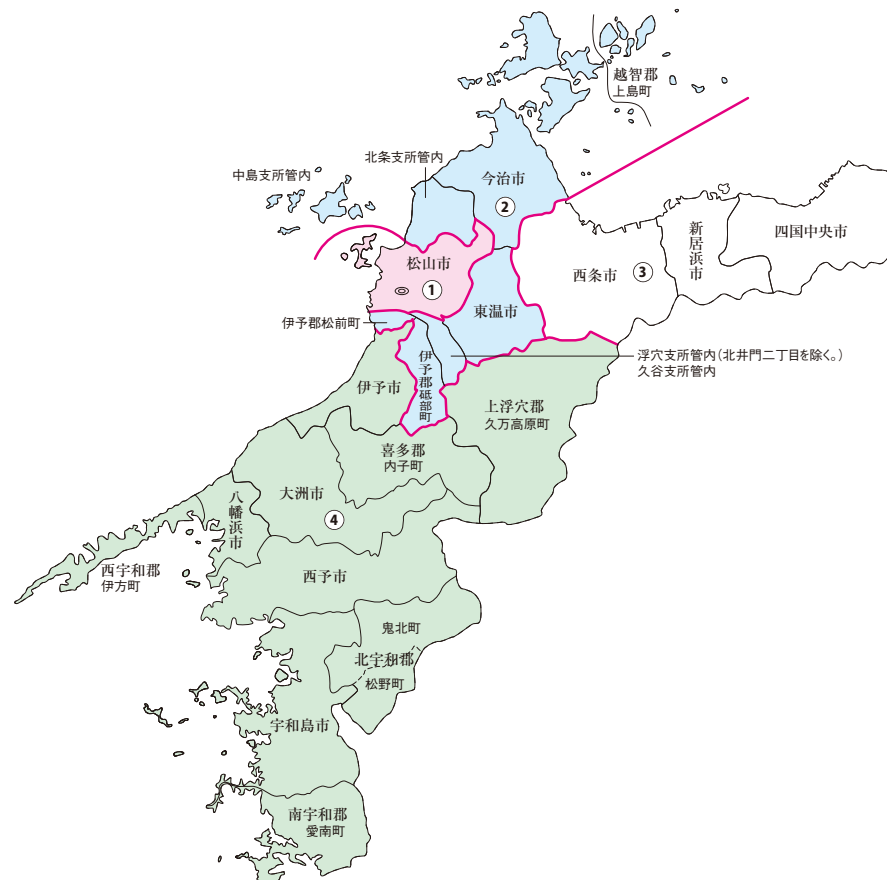

衆議院議員選挙の小選挙区が改定されました。
次の衆議院議員総選挙からは、新しい選挙区で選挙が行われます。

愛媛県

[改定前]

[改定後]

お問い合わせは

- 総務省選挙部
- 都道府県選挙管理委員会
- 市区町村選挙管理委員会

旧選挙区	第1区	第2区	第4区
	松山市 本庁管内 桑原支所管内 道後支所管内 味生支所管内 生石支所管内 垣生支所管内 三津浜支所管内 久枝支所管内 潮見支所管内 和気支所管内 堀江支所管内 余土支所管内 興居島支所管内 久米支所管内 湯山支所管内 伊台支所管内 五明支所管内 小野支所管内 浮穴支所管内 石井支所管内 久谷支所管内	松山市 第1区に 属しない区域	今治市 東温市 越智郡 伊予郡

新選挙区	第1区	第2区	第4区
	松山市 本庁管内 桑原支所管内 道後支所管内 味生支所管内 生石支所管内 垣生支所管内 三津浜支所管内 久枝支所管内 潮見支所管内 和気支所管内 堀江支所管内 余土支所管内 興居島支所管内 久米支所管内 湯山支所管内 伊台支所管内 五明支所管内 小野支所管内 浮穴支所管内 (北井門二丁目に属する区域に限る。) 石井支所管内	松山市 第1区に 属しない区域	今治市 東温市 越智郡 伊予郡

※第3区は選挙区の変更はありません。