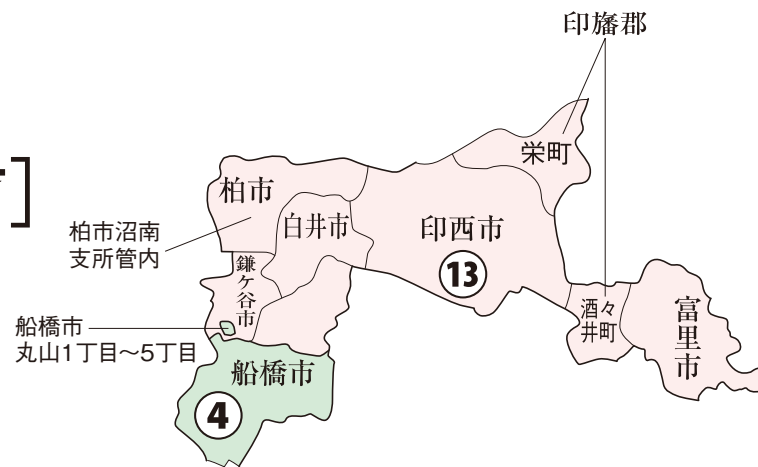

衆議院議員選挙の小選挙区が改定されました。
次の衆議院議員総選挙からは、新しい選挙区で選挙が行われます。

千葉県

[改定前]

[改定後]

お問い合わせは

- 総務省選挙部
- 都道府県選挙管理委員会
- 市区町村選挙管理委員会

※第1区～第3区、第5区～第12区は選挙区の変更はありません。