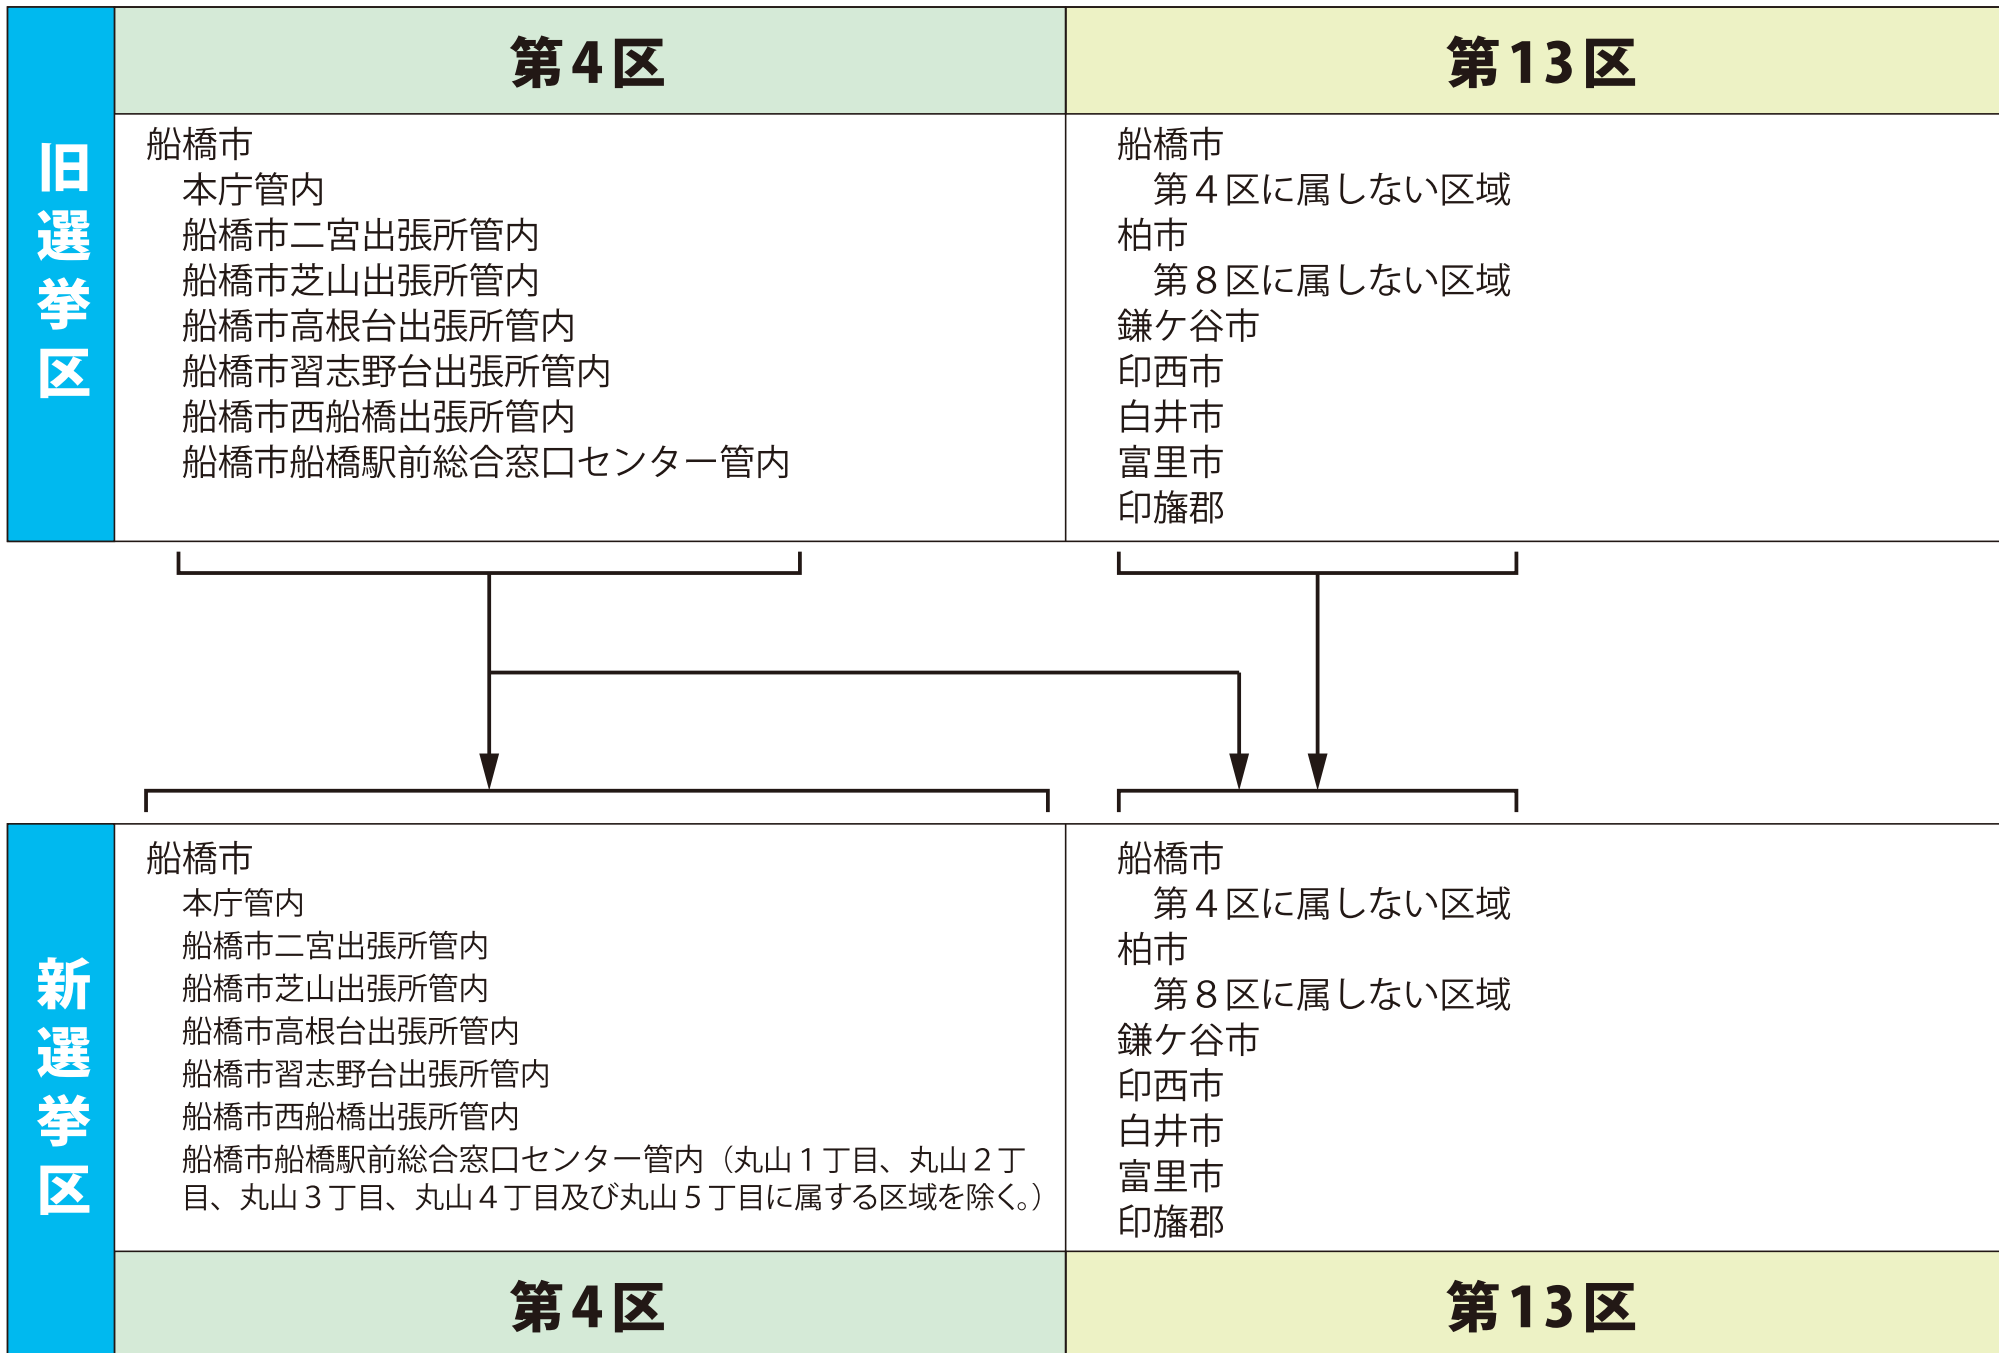

衆議院議員選挙の小選挙区が改定されました。
次の衆議院議員総選挙からは、新しい選挙区で選挙が行われます。

千葉県

[改定前]

[改定後]

お問い合わせは

- 総務省選挙部
- 都道府県選挙管理委員会
- 市区町村選挙管理委員会

※第1区～第3区、第5区～第12区は選挙区の変更はありません。