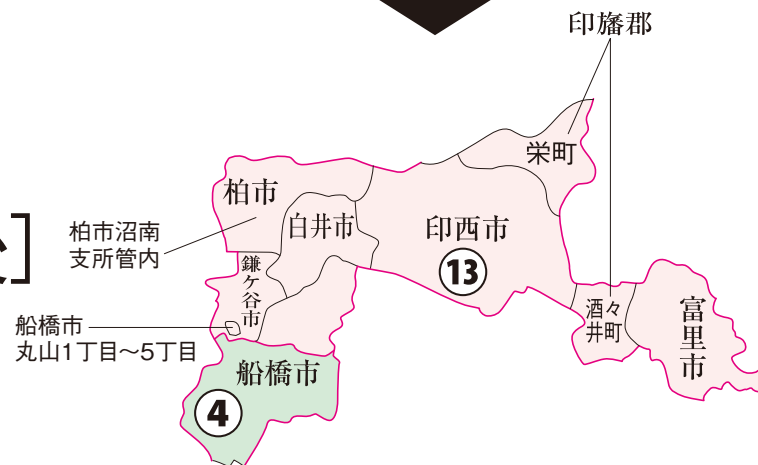

衆議院議員選挙の小選挙区が改定されました。
次の衆議院議員総選挙からは、新しい選挙区で選挙が行われます。

千葉県

[改定前]

[改定後]

お問い合わせは

- 総務省選挙部
- 都道府県選挙管理委員会
- 市区町村選挙管理委員会

※第1区～第3区、第5区～第12区は選挙区の変更はありません。