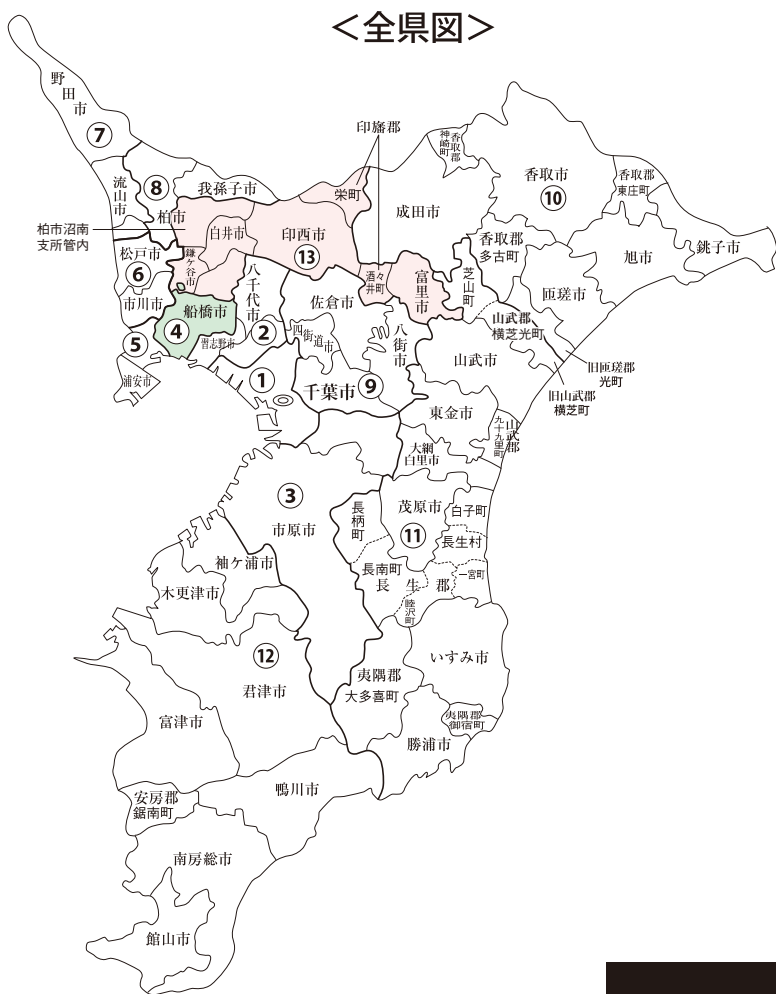

衆議院議員選挙の小選挙区が改定されました。
次の衆議院議員総選挙からは、新しい選挙区で選挙が行われます。

千葉県

[改定前]

[改定後]

お問い合わせは

- 総務省選挙部
- 都道府県選挙管理委員会
- 市区町村選挙管理委員会

※第1区～第3区、第5区～第12区は選挙区の変更はありません。