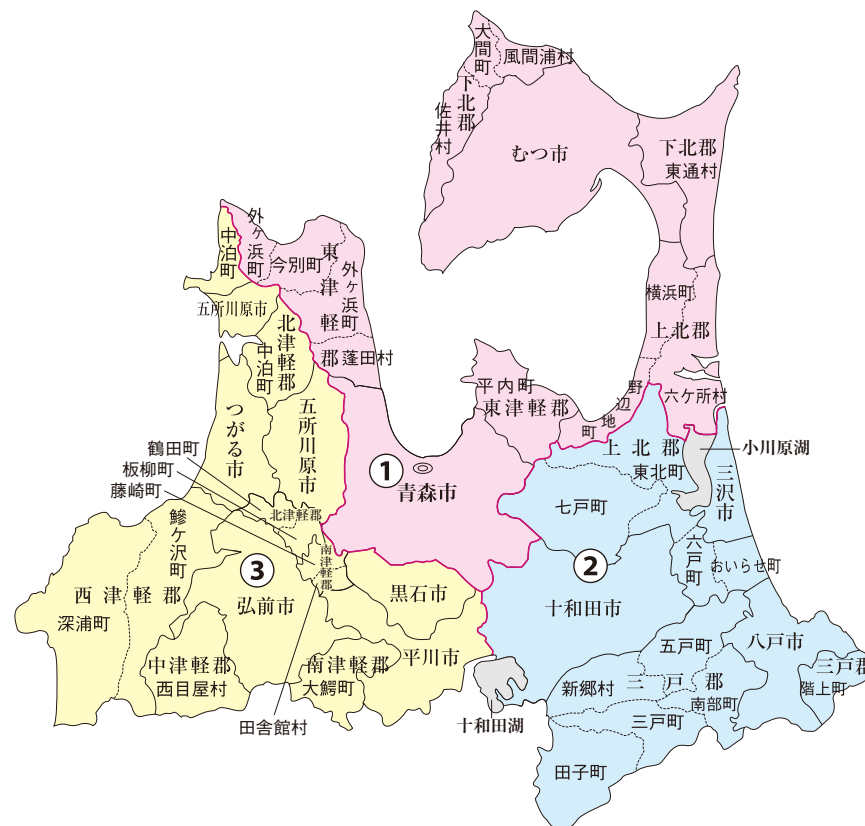

[改定後]

お問い合わせは

- 総務省選挙部
- 都道府県選挙管理委員会
- 市区町村選挙管理委員会