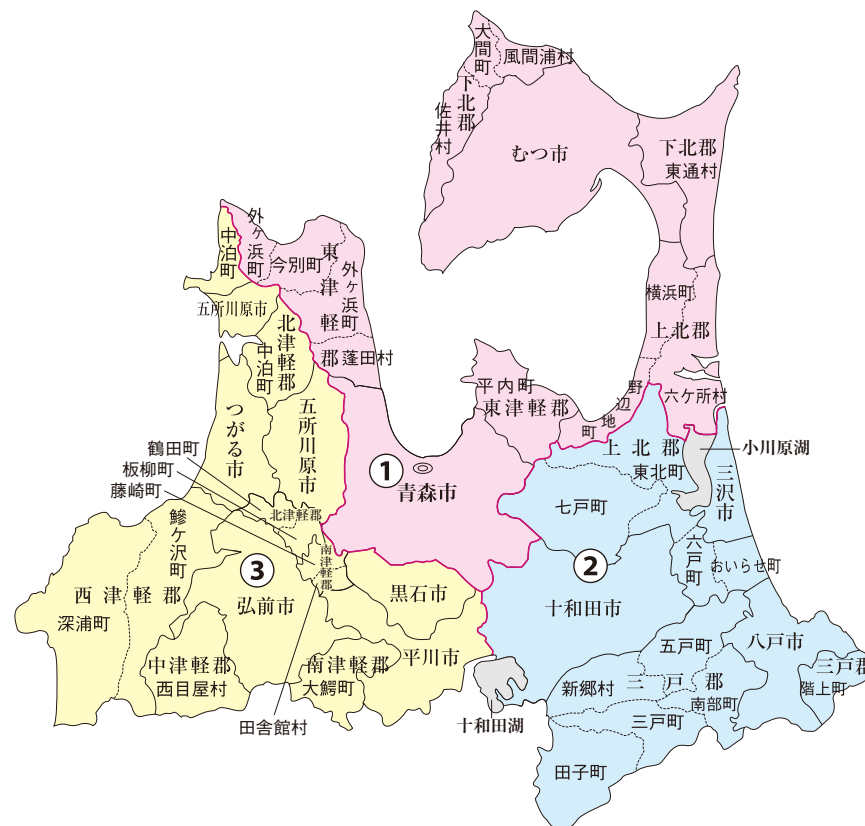

衆議院議員選挙の小選挙区が改定されました。  
次の衆議院議員総選挙からは、新しい選挙区で選挙が行われます。

# 青森県

### お問い合わせは

- 総務省選挙部
- 都道府県選挙管理委員会
- 市区町村選挙管理委員会

旧選挙区	第1区	第2区	第3区	第4区
	青森市 本庁管内 横内支所管内 浜館支所管内 奥内支所管内 原別支所管内 後潟支所管内 野内支所管内	東津軽郡 五所川原市 北津軽郡	十和田市 三沢市 三戸郡 五戸町 むつ市 下北郡 上北郡	八戸市 三戸郡 三戸町 田子町 南部町 階上町 新郷村

新選挙区	青森市 東津軽郡 むつ市 下北郡 上北郡 野辺地町 横浜町 六ヶ所村	十和田市 三沢市 三戸郡 上北郡 七戸町 六戸町 東北町 おいらせ町	八戸市 五所川原市 北津軽郡 弘前市 黒石市 つがる市 平川市 西津軽郡 中津軽郡 南津軽郡
	第1区	第2区	第3区