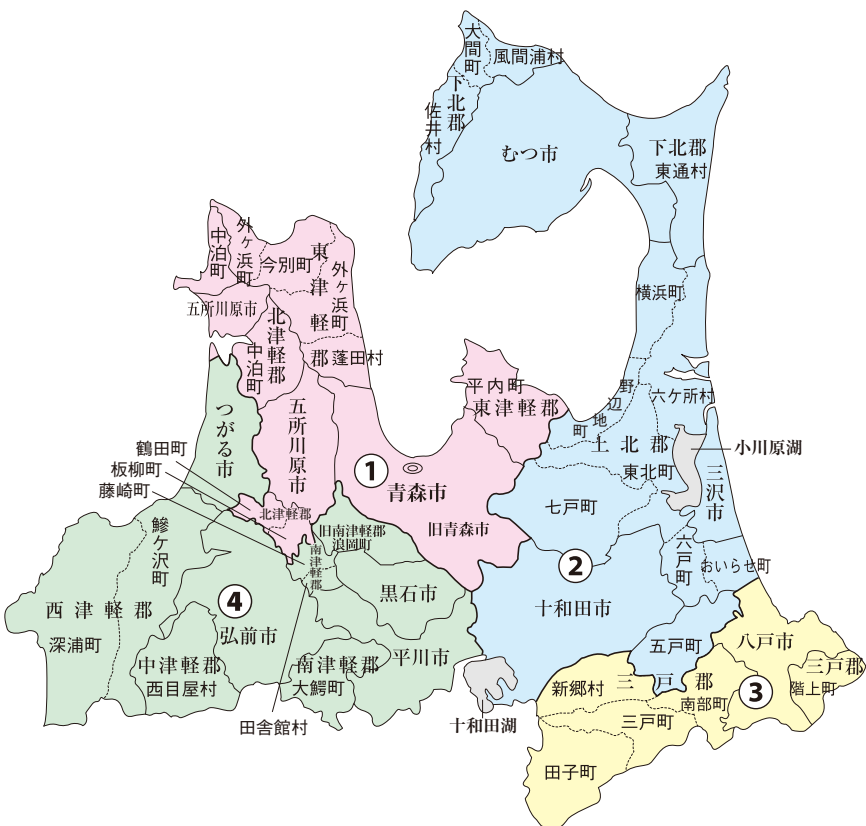

衆議院議員選挙の小選挙区が改定されました。
次の衆議院議員総選挙からは、新しい選挙区で選挙が行われます。

青森県

[改定前]