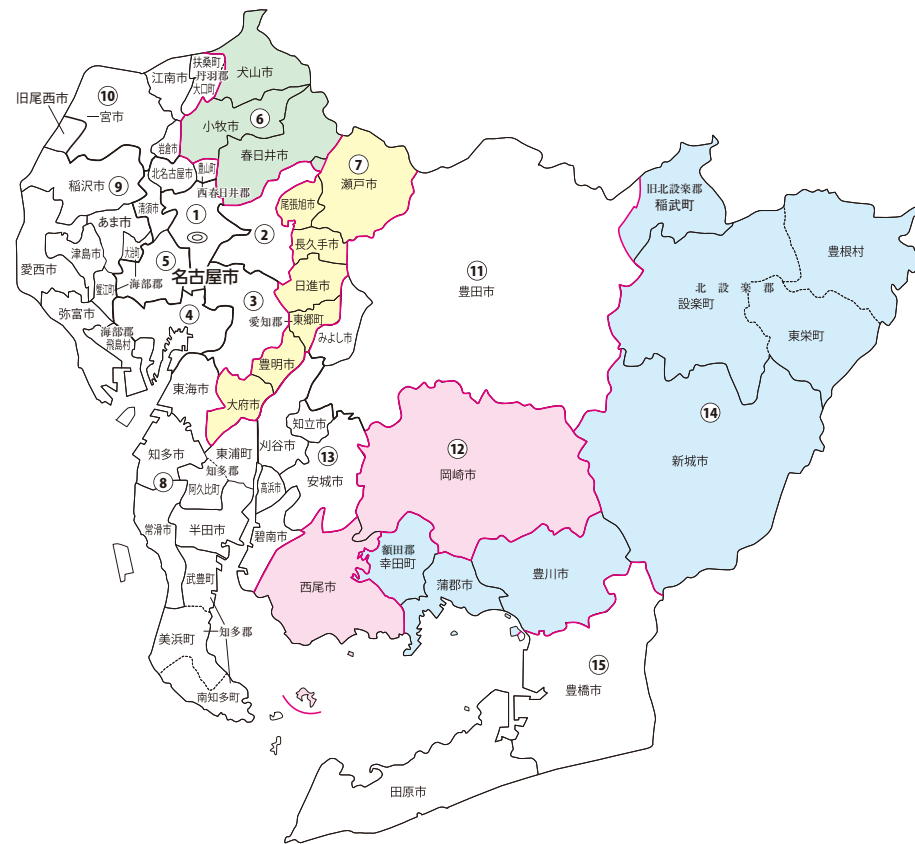

衆議院議員選挙の小選挙区が改定されました。
次の衆議院議員総選挙からは、新しい選挙区で選挙が行われます。

愛知県

[改定前]

[改定後]

お問い合わせは

- 総務省選挙部
- 都道府県選挙管理委員会
- 市区町村選挙管理委員会

旧選挙区	第6区	第7区	第12区	第14区
	春日井市 犬山市 小牧市	瀬戸市 大府市 尾張旭市 豊明市 日進市 長久手市 愛知郡	岡崎市 西尾市	額田郡

新選挙区	春日井市 犬山市 小牧市	瀬戸市 瀬戸市役所 水野支所管内 川平町、本郷町（10番から1048番まで）、十軒町、鹿乗町、内田町1丁目、内田町2丁目、北みずの坂1丁目、北みずの坂2丁目、北みずの坂3丁目	瀬戸市 第6区に 属しない区域	大府市 尾張旭市 豊明市 日進市 長久手市 愛知郡	岡崎市 西尾市	豊川市 豊田市 第11区に 属しない区域 蒲郡市 新城市 北設楽郡	額田郡
	第6区	第7区	第12区	第14区			

※第1区～第5区、第8区～第11区、第13区、第15区は選挙区の変更はありません。