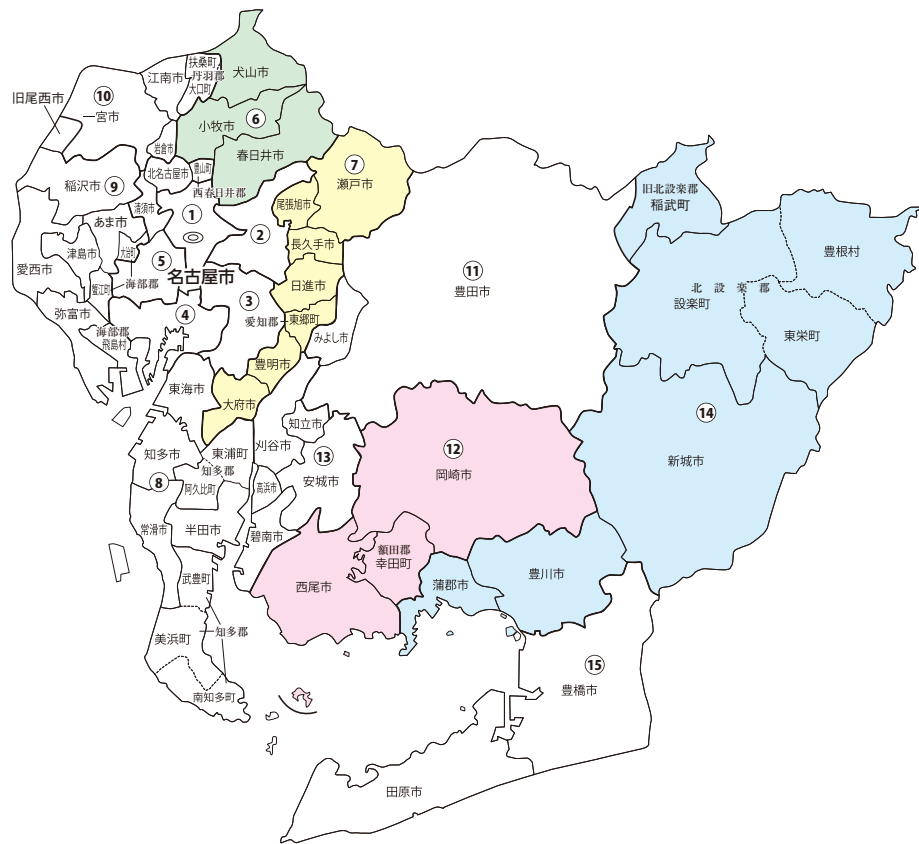

衆議院議員選挙の小選挙区が改定されました。
次の衆議院議員総選挙からは、新しい選挙区で選挙が行われます。

愛知県

[改定前]

[改定後]

お問い合わせは

- 総務省選挙部
- 都道府県選挙管理委員会
- 市区町村選挙管理委員会

旧選挙区	第6区	第7区	第12区	第14区
	春日井市 犬山市 小牧市	瀬戸市 大府市 尾張旭市 豊明市 日進市 長久手市 愛知郡	岡崎市 西尾市	額田郡

新選挙区	春日井市 犬山市 小牧市	瀬戸市 瀬戸市役所 水野支所管内 川平町、本郷町（10番から1048番まで）、十軒町、鹿乗町、内田町1丁目、内田町2丁目、北みずの坂1丁目、北みずの坂2丁目、北みずの坂3丁目	瀬戸市 第6区に 属しない区域	大府市 尾張旭市 豊明市 日進市 長久手市 愛知郡	岡崎市 西尾市	豊川市 豊田市 第11区に 属しない区域 蒲郡市 新城市 北設楽郡	額田郡
	第6区	第7区	第12区	第14区			

※第1区～第5区、第8区～第11区、第13区、第15区は選挙区の変更はありません。